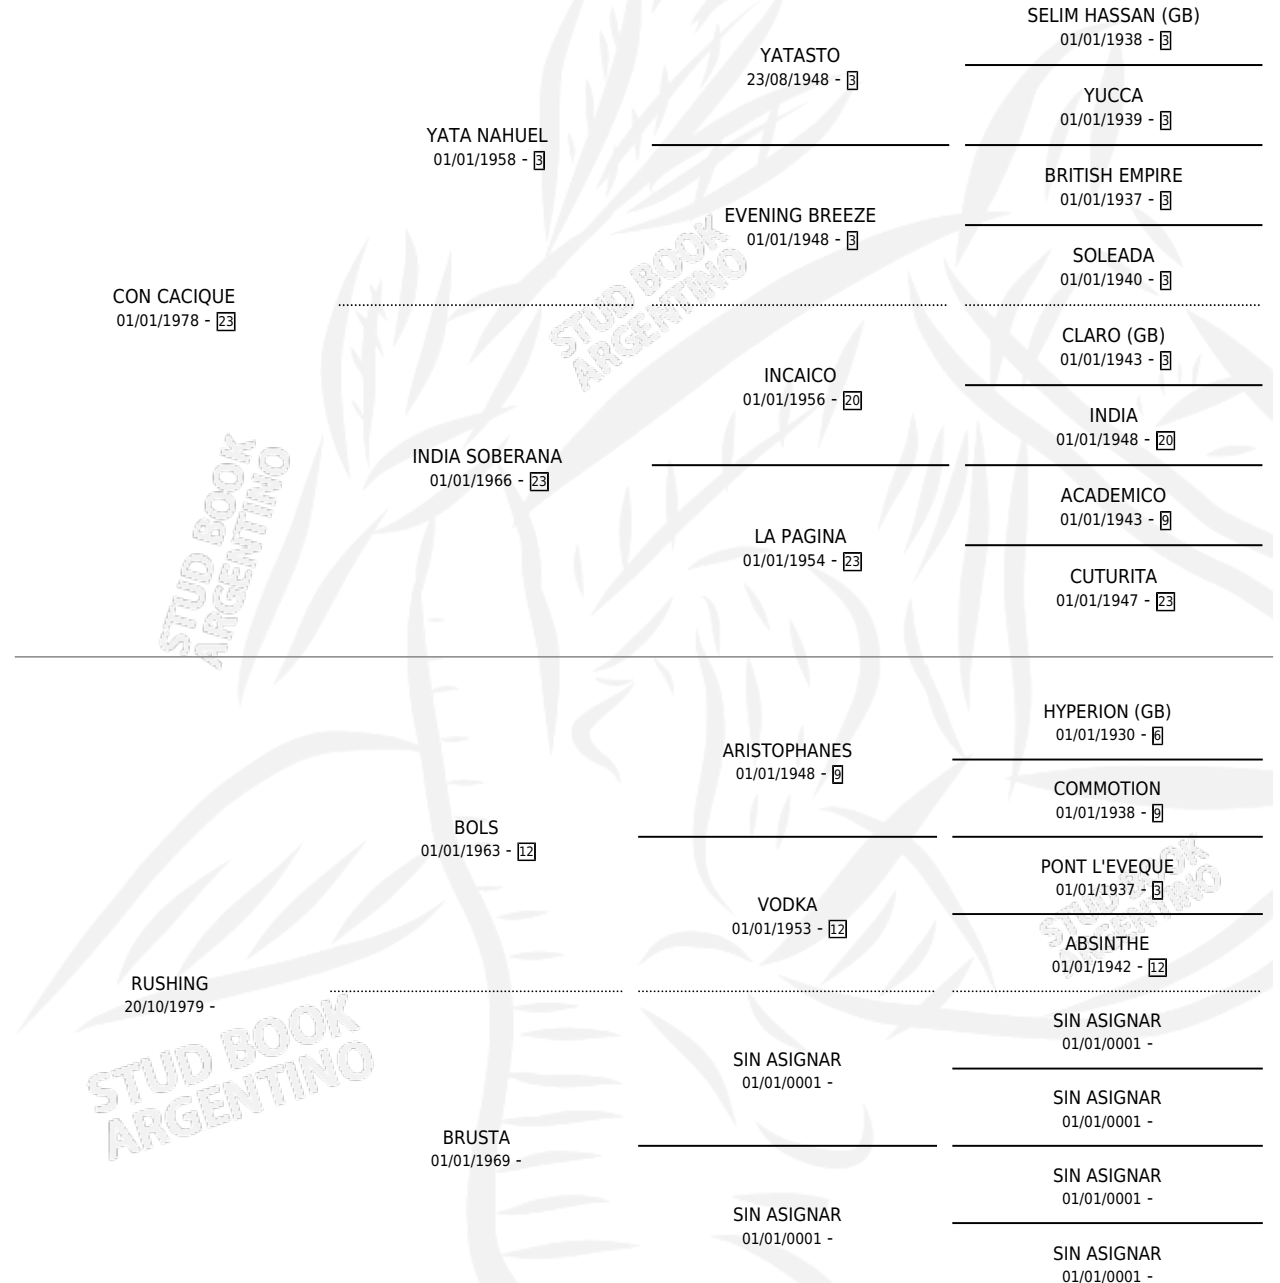

CON RUSH

por CON CACIQUE y RUSHING por BOLS

Argentina · Hembra · Alazan · SP · 14/08/1986
Familia · Volumen 32

ESTADO

TIPIFICACIÓN SANGUÍNEA	X
TIPIFICACIÓN POR ADN	X
PASAPORTE	X
IDENTIFICACIÓN POR MICROCHIP	X
REPRODUCTOR	X

Lugar de nacimiento: Payanquen
Criador: Gaona Juan Alberto Maria

PEDIGREE

CON RUSH

Datos oficiales del Stud Book Argentino

Documento generado el 04/05/2026

studbook.org.ar