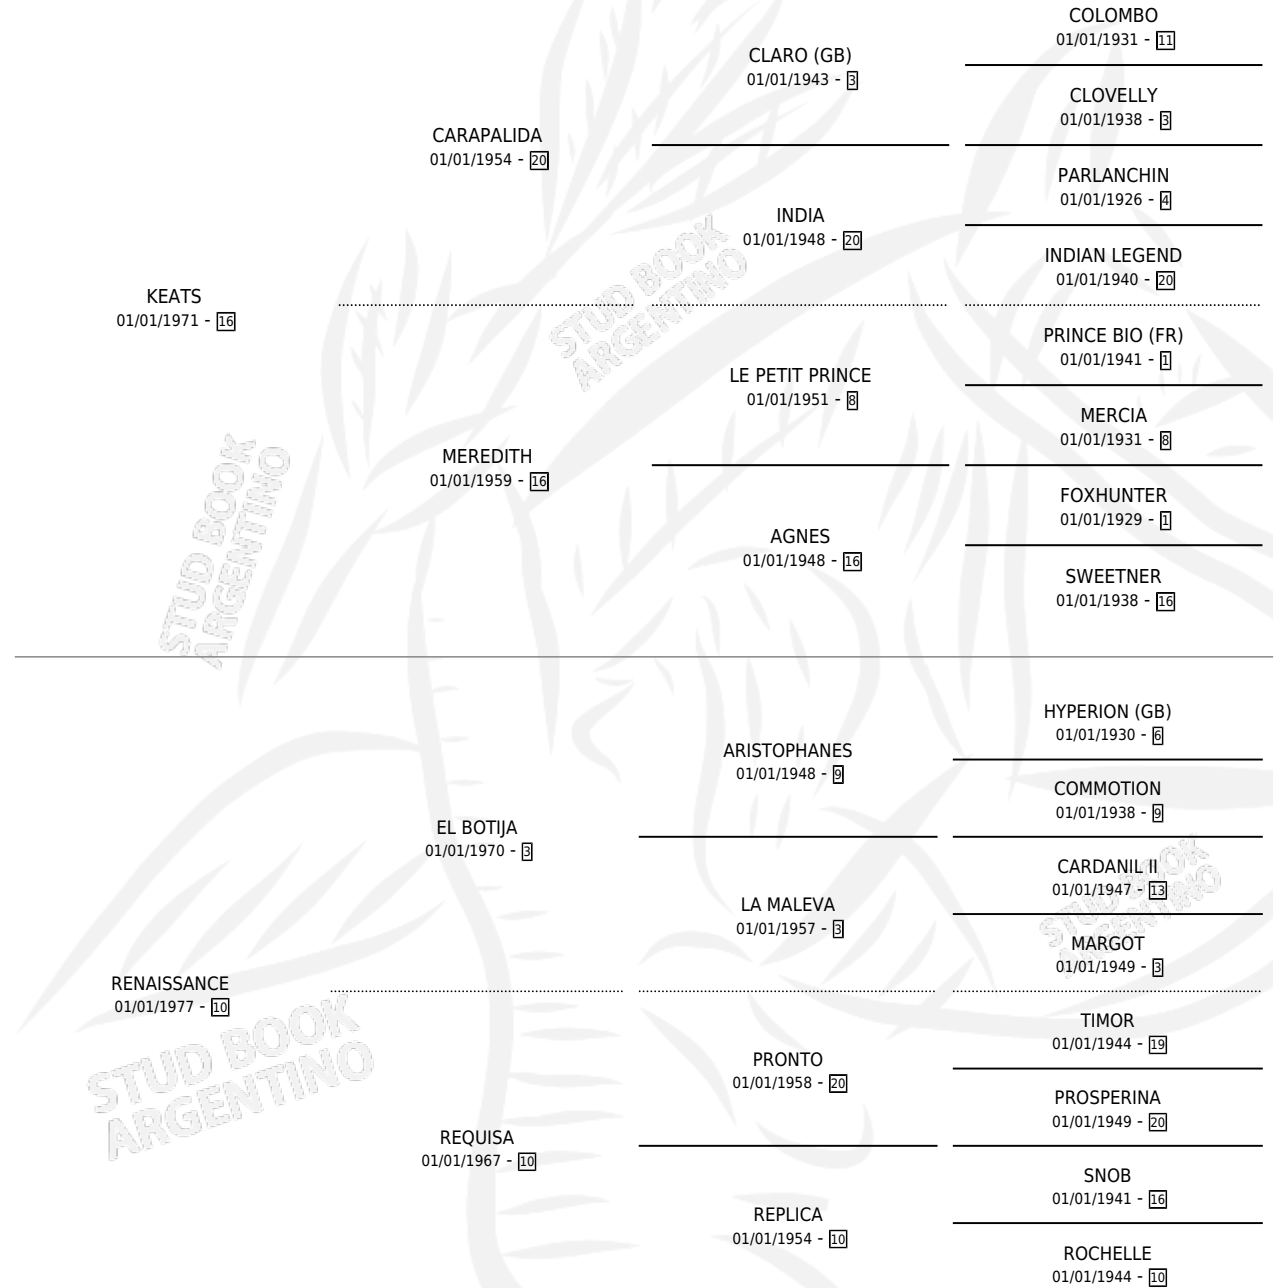

RECOLETO

por KEATS y RENAISSANCE por EL BOTIJA

Argentina · Macho · Alazan · SP · 18/09/1986
Familia 10-d · Volumen 32

ESTADO

TIPIFICACIÓN SANGUÍNEA	X
TIPIFICACIÓN POR ADN	X
PASAPORTE	X
IDENTIFICACIÓN POR MICROCHIP	X
REPRODUCTOR	X

Lugar de nacimiento: Ojo de Agua

Criador: Sin dato

PEDIGREE

CAMPAÑA

Solo carreras oficiales de Argentina

POR EDAD

EDAD	CC	1°	2°	3°	4°	5°	NP	CLC	CLG	CLCG1	CLGG1	IMPORTE	GANANCIA / CC
3 AÑOS	10	3	1	1	0	0	5	0	0	0	0	\$0	\$0
4 AÑOS	8	1	0	0	0	1	6	3	0	0	0	\$0	\$0
TOTALES	18	4	1	1	0	1	11	3	0	0	0	\$0	\$0
%		22.2%	5.6%	5.6%	0.0%	5.6%	61.1%	16.7%	0.0%	0.0%	0.0%		