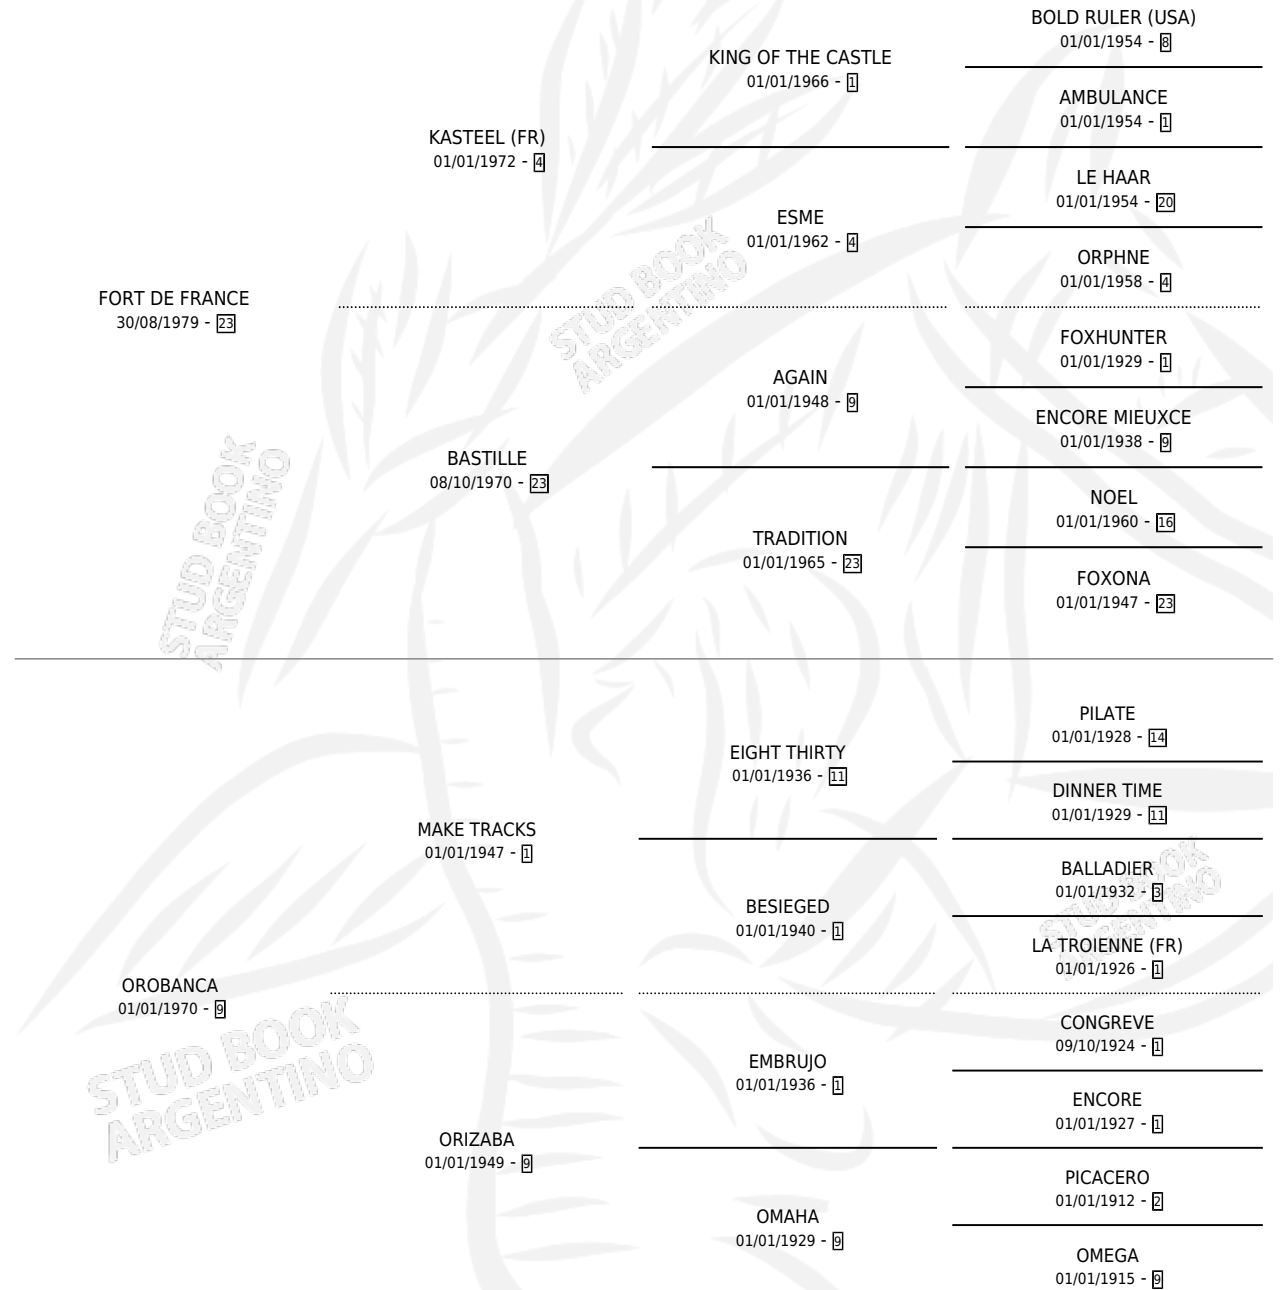

ORANTES

por FORT DE FRANCE y OROBANCA por MAKE TRACKS

Argentina · Macho · Alazan · SP · 08/09/1986
Familia 9-g · Volumen 32

ESTADO

TIPIFICACIÓN SANGUÍNEA	X
TIPIFICACIÓN POR ADN	X
PASAPORTE	X
IDENTIFICACIÓN POR MICROCHIP	X
REPRODUCTOR	X

Lugar de nacimiento: La Quebrada

Criador: De Mas De Dos S.R.L.

PEDIGREE

CAMPAÑA

Solo carreras oficiales de Argentina

POR EDAD

EDAD	CC	1°	2°	3°	4°	5°	NP	CLC	CLG	CLCG1	CLGG1	IMPORTE	GANANCIA / CC
3 AÑOS	7	0	0	0	0	0	7	0	0	0	0	\$0	\$0
4 AÑOS	2	0	0	0	0	0	2	0	0	0	0	\$0	\$0
TOTALES	9	0	0	0	0	0	9	0	0	0	0	\$0	\$0
%		0.0%	0.0%	0.0%	0.0%	0.0%	100%	0.0%	0.0%	0.0%	0.0%		