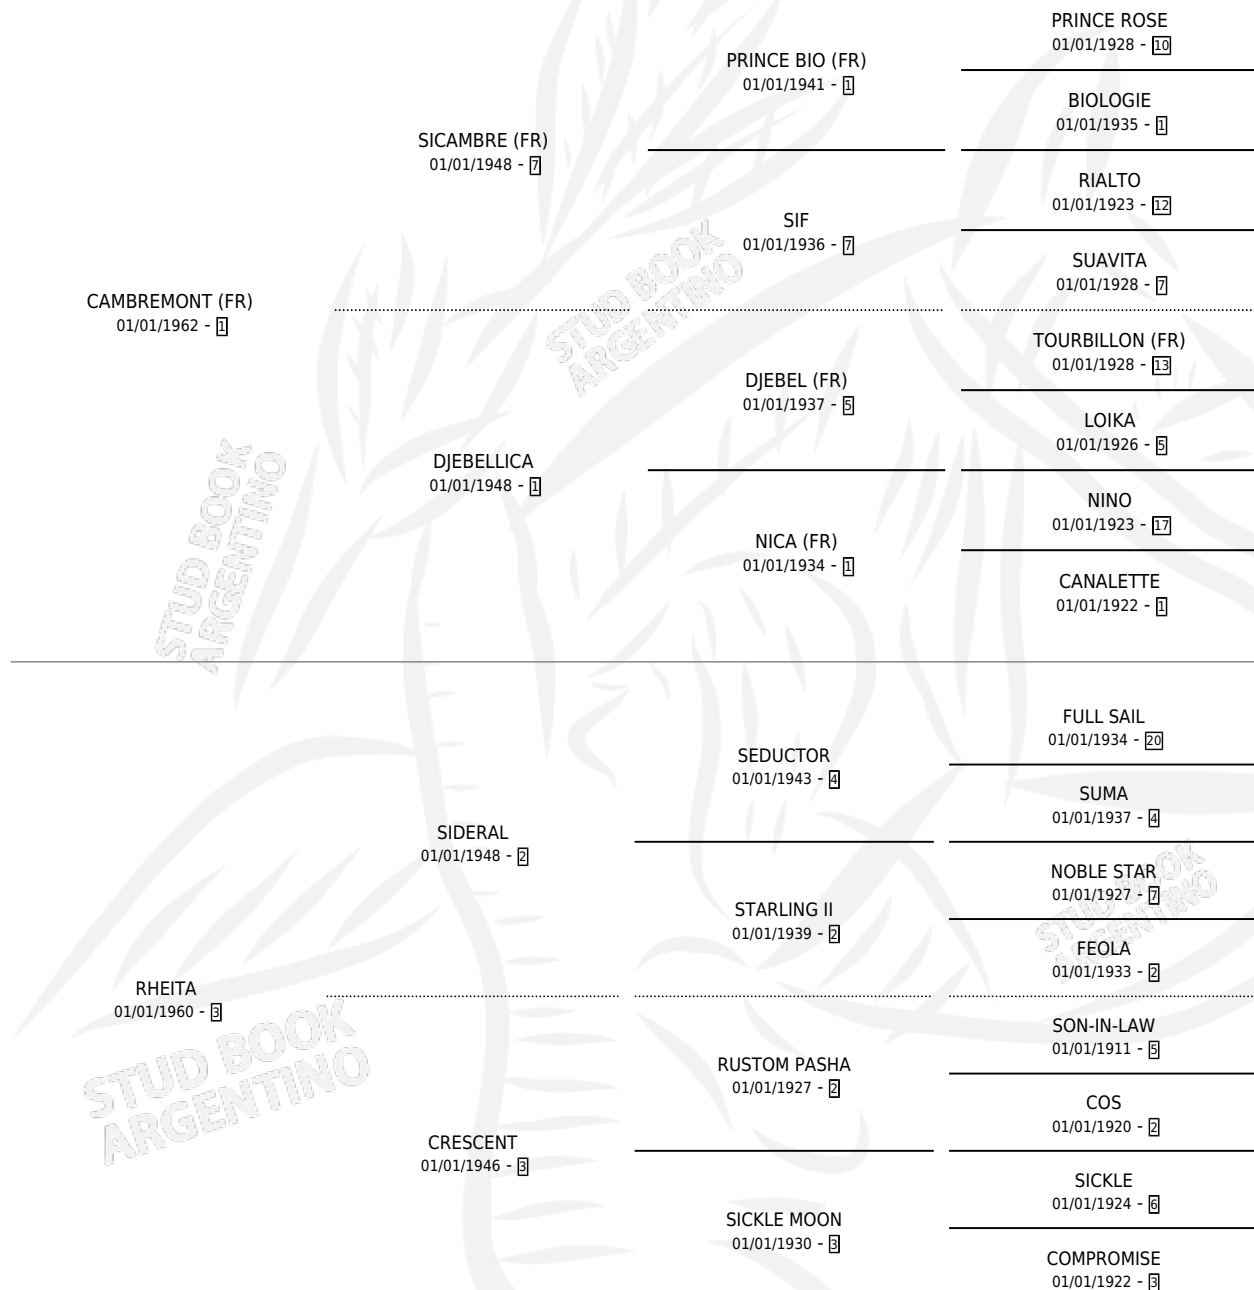

THYCO

por **CAMBREMONT (FR)** y **RHEITA** por **SIDERAL**

Argentina · Macho · Zaino Colorado · SP · 01/01/1969
Familia 3-o · Volumen 27

ESTADO

TIPIFICACIÓN SANGUÍNEA	✓
TIPIFICACIÓN POR ADN	X
PASAPORTE	X
IDENTIFICACIÓN POR MICROCHIP	X
REPRODUCTOR	✓

Lugar de nacimiento: Campo particular

Criador: Sin dato

~

HIJOS

	MACHOS	HEMBRAS
85 NACIERON	31	54
30 CORRIERON	14	16
25 GANARON	13	12

2	2	1
GANADORES CL	GANADORES GR	GANADORES G1

PEDIGREE

SERVICIOS PADRILLO