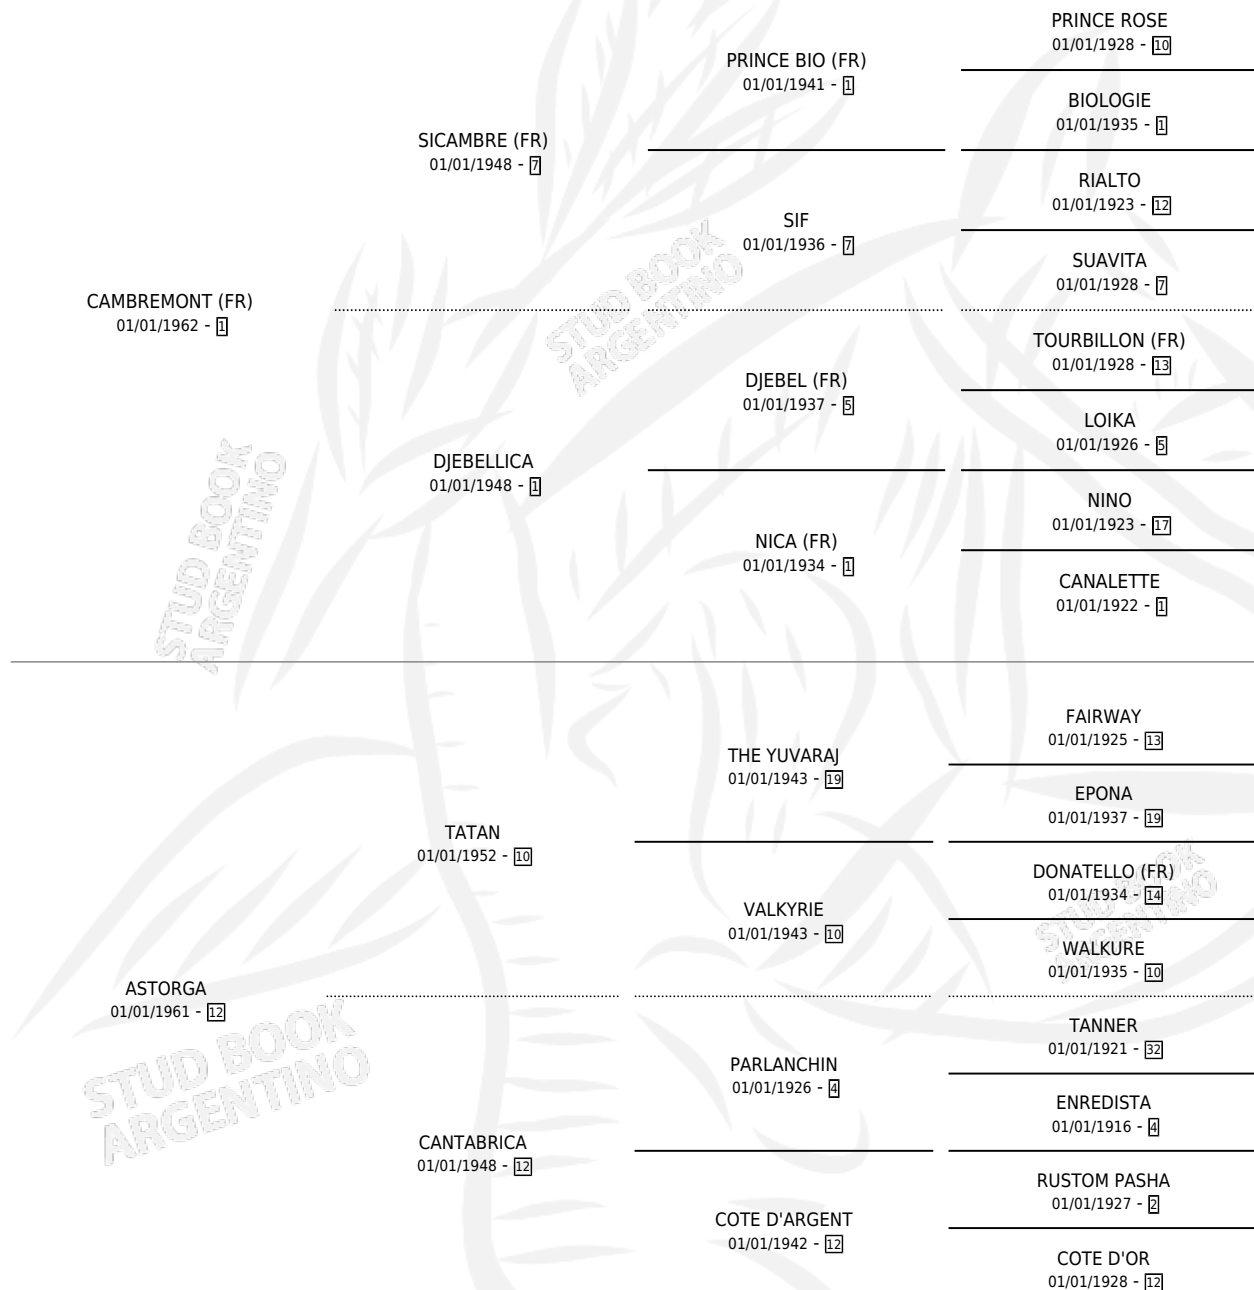

DON GALOPE

por **CAMBREMONT (FR)** y **ASTORGA** por **TATAN**

Argentina · Macho · Zaino · SP · 01/01/1969
Familia 12-d · Volumen 27

ESTADO

TIPIFICACIÓN SANGUÍNEA	X
TIPIFICACIÓN POR ADN	X
PASAPORTE	X
IDENTIFICACIÓN POR MICROCHIP	X
REPRODUCTOR	✓

Lugar de nacimiento: Campo particular

Criador: Sin dato

~

HIJOS

	MACHOS	HEMBRAS
50 NACIERON	19	31
1 CORRIERON	1	0

SIN ACTUACIONES

PEDIGREE

SERVICIOS PADRILLO