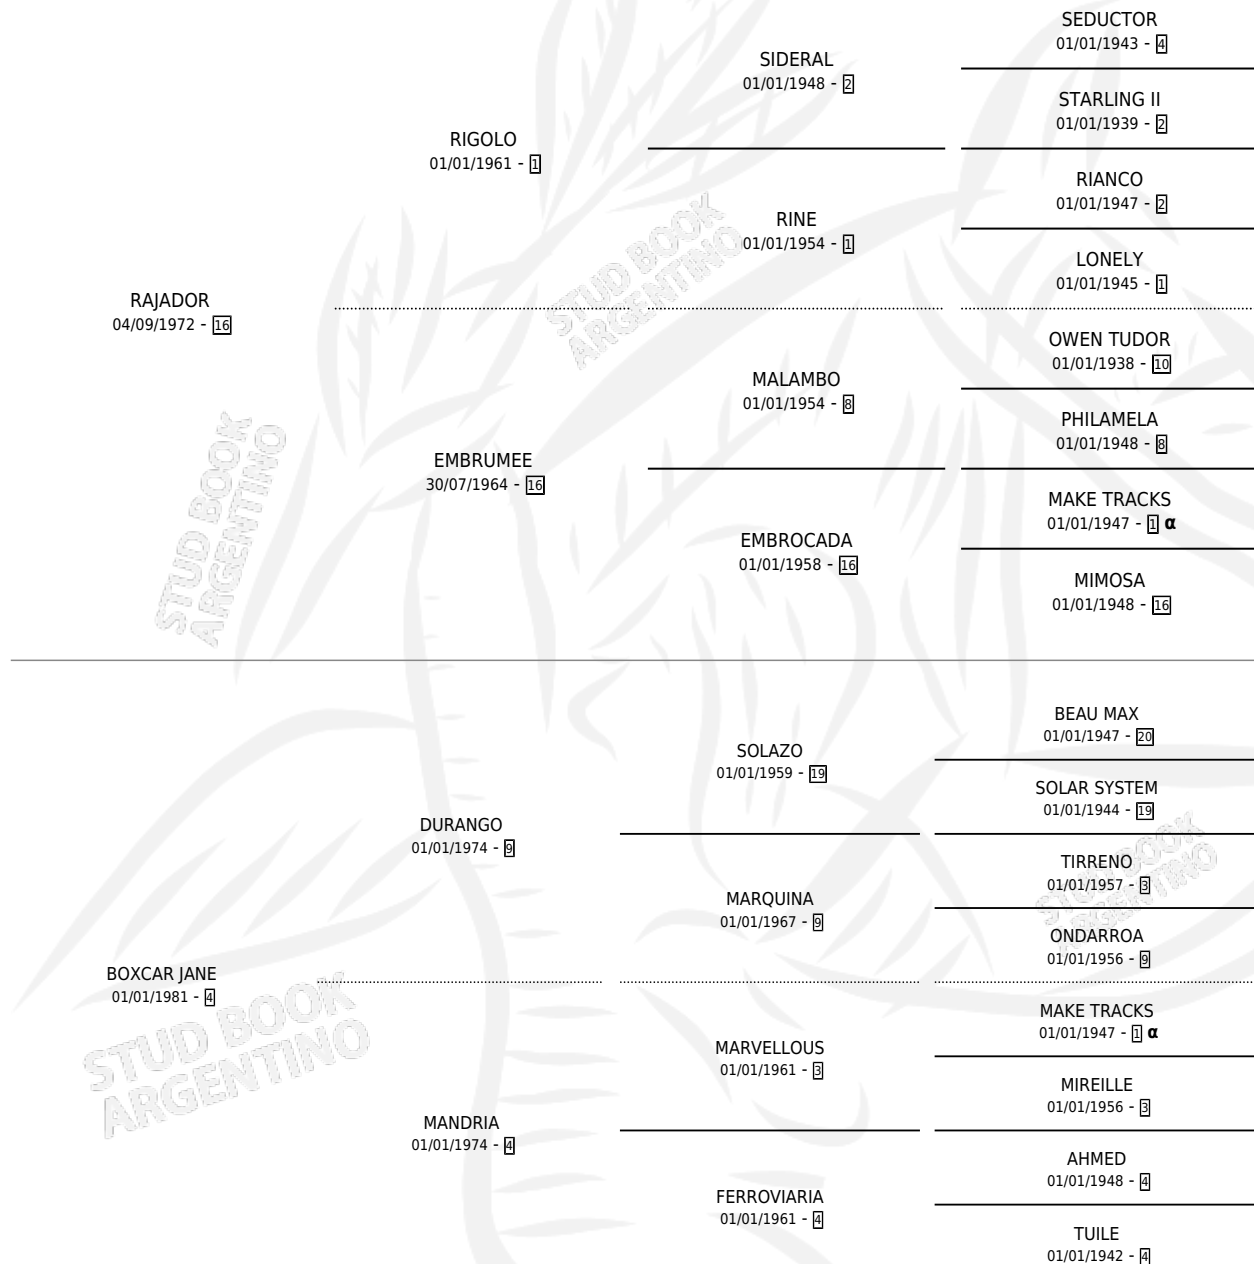

# RAJABLE

por **RAJADOR** y **BOXCAR JANE** por **DURANGO**

Argentina · Hembra · Alazan · SP · 15/09/1986  
Familia 4-n · Volumen 32

## ESTADO

TIPIFICACIÓN SANGUÍNEA	X
TIPIFICACIÓN POR ADN	X
PASAPORTE	X
IDENTIFICACIÓN POR MICROCHIP	X
REPRODUCTOR	✓

**Lugar de nacimiento:** Harvey

**Criador:** Sin dato

## PEDIGREE

INBREEDING : α

S

mientos **0** / Efectividad **0.00%**

PADRILLO	PRODUCTO	CRIADOR	1ER SERVICIO	ÚLTIMO SERVICIO
SIN ASIGNAR	∅			
<b>RAJABLE</b>	∅			

**Datos oficiales del Stud Book Argentino**

Documento generado el 12/05/2026