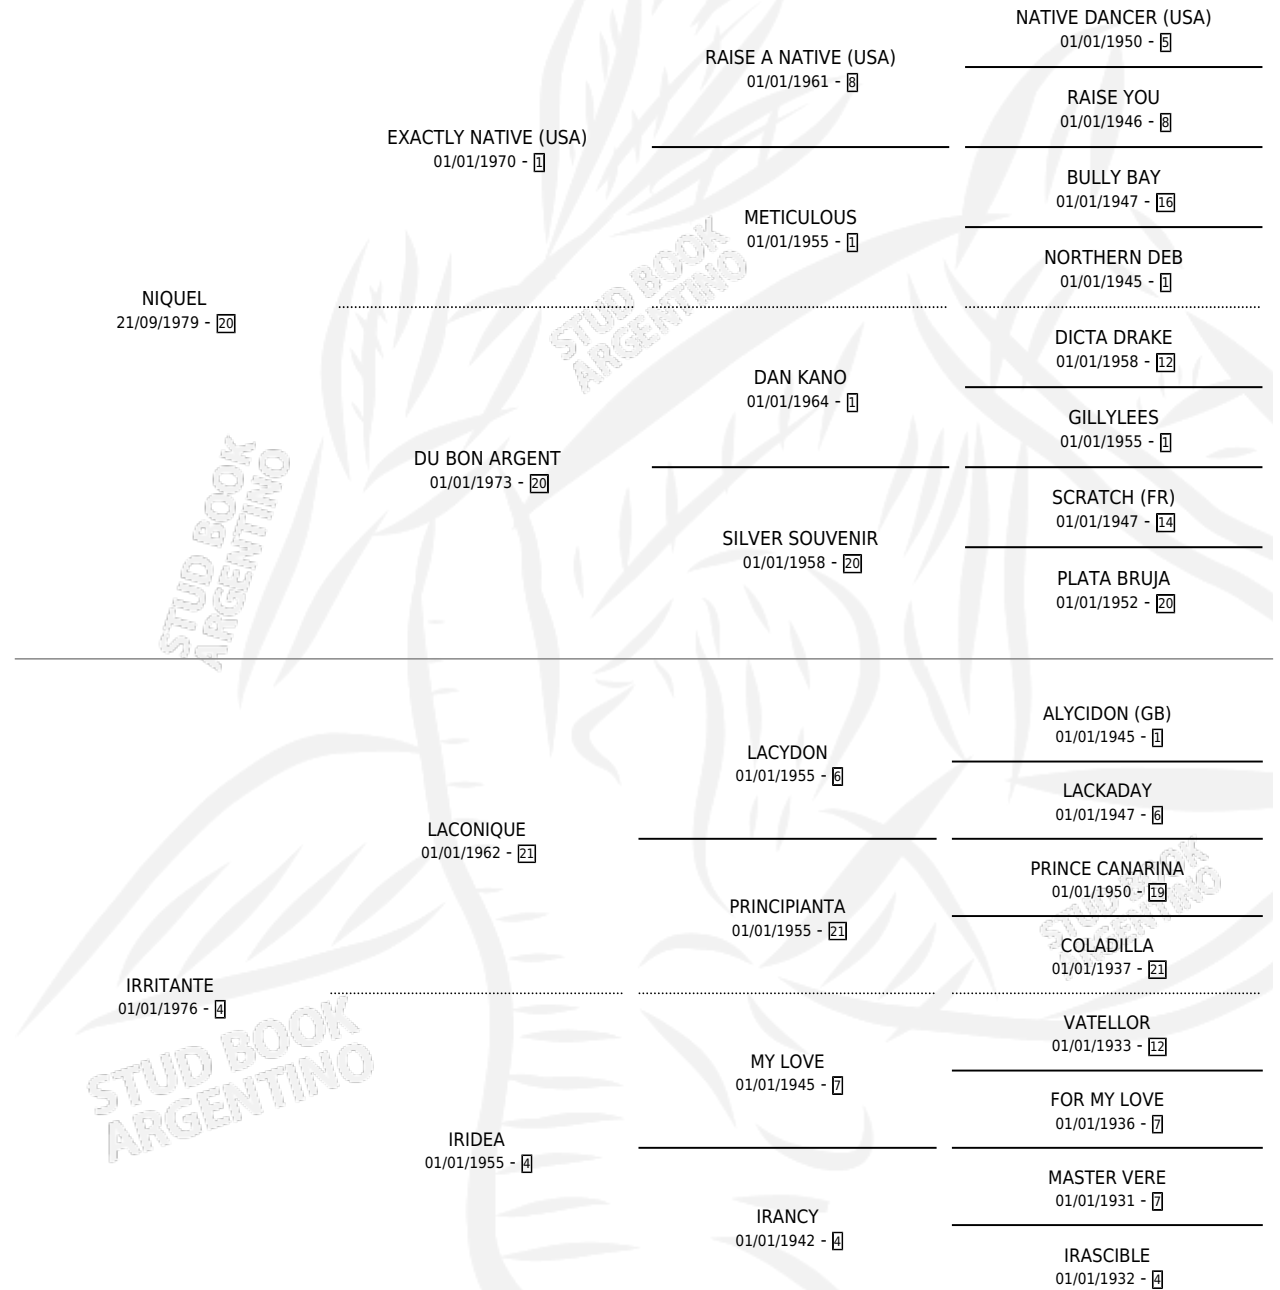

PESOFUERTE

por NIQUEL y IRRITANTE por LACONIQUE

Argentina · Macho · Zaino Doradillo · SP · 16/09/1986
Familia 4-b · Volumen 32

ESTADO

| | |
|------------------------------|---|
| TIPIFICACIÓN SANGUÍNEA | X |
| TIPIFICACIÓN POR ADN | X |
| PASAPORTE | X |
| IDENTIFICACIÓN POR MICROCHIP | X |
| REPRODUCTOR | X |

Lugar de nacimiento: Campo particular

Criador: Sin dato

PEDIGREE

PESOFUERTE

Datos oficiales del Stud Book Argentino

Documento generado el 11/05/2026

studbook.org.ar