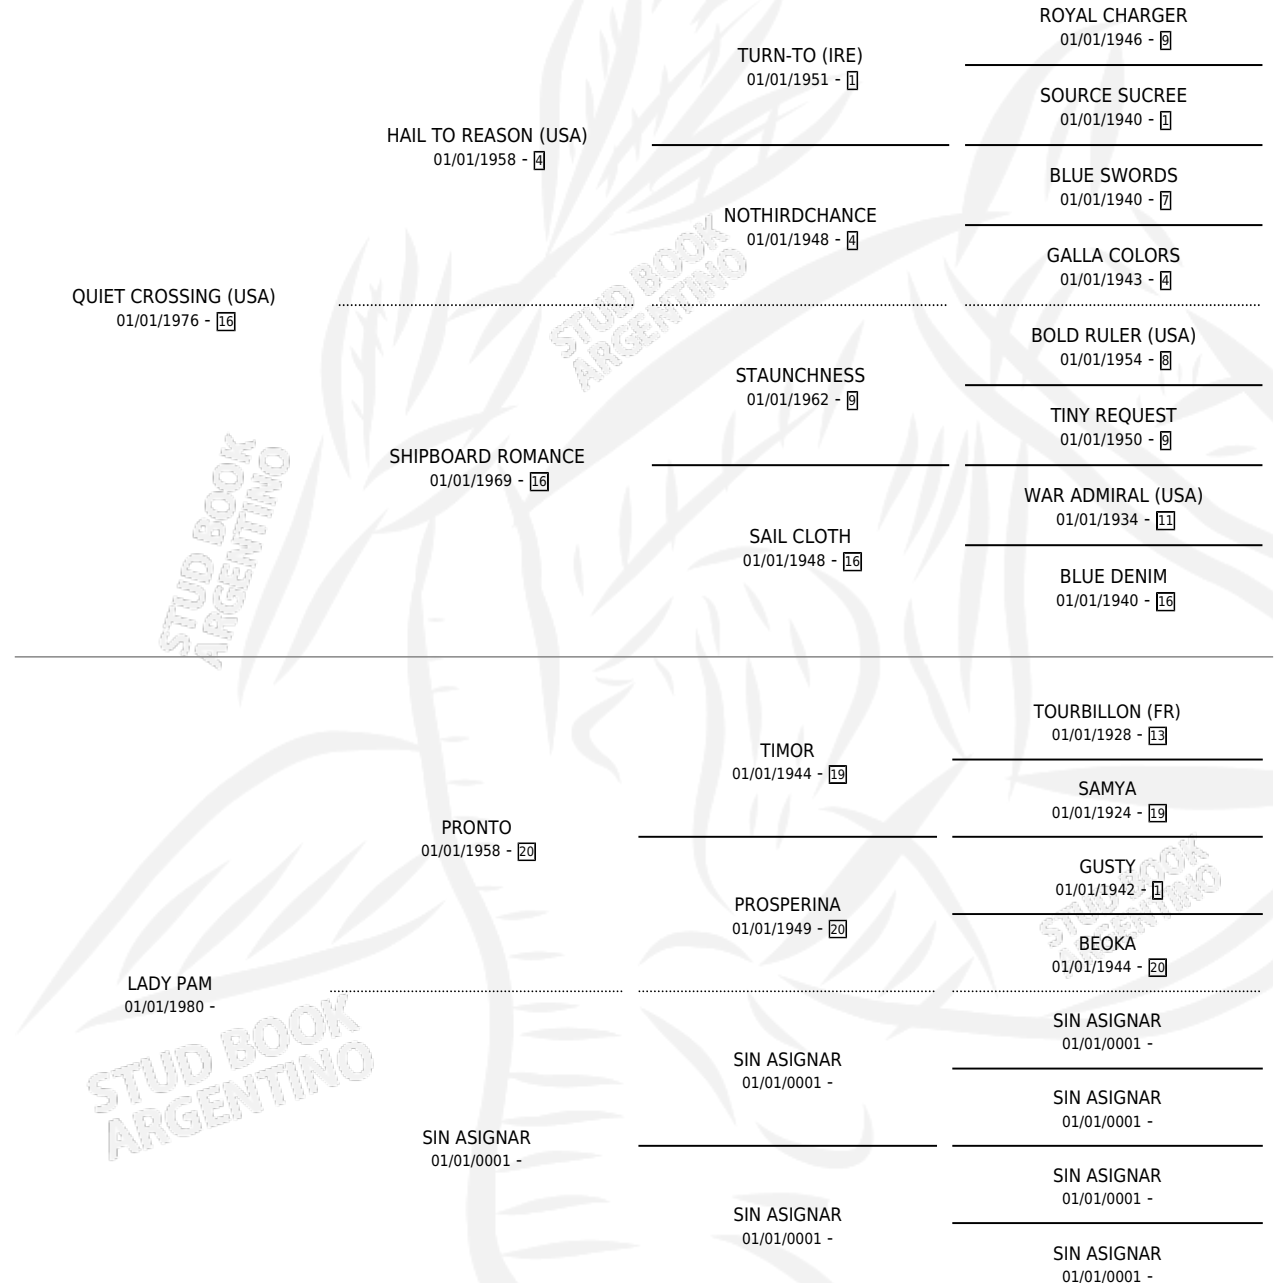

SIR PATRICK

por QUIET CROSSING (USA) y LADY PAM por PRONTO

Argentina · Macho · Zaino · SP · 04/10/1986
Familia · Volumen 32

ESTADO

TIPIFICACIÓN SANGUÍNEA	X
TIPIFICACIÓN POR ADN	X
PASAPORTE	X
IDENTIFICACIÓN POR MICROCHIP	X
REPRODUCTOR	X

Lugar de nacimiento: Melincue

Criador: Sin dato

PEDIGREE

CAMPAÑA

Solo carreras oficiales de Argentina

POR EDAD

EDAD	CC	1°	2°	3°	4°	5°	NP	CLC	CLG	CLCG1	CLGG1	IMPORTE	GANANCIA / CC
3 AÑOS	7	0	0	0	0	0	7	0	0	0	0	\$0	\$0
TOTALES	7	0	0	0	0	0	7	0	0	0	0	\$0	\$0
%		0.0%	0.0%	0.0%	0.0%	0.0%	100%	0.0%	0.0%	0.0%	0.0%		