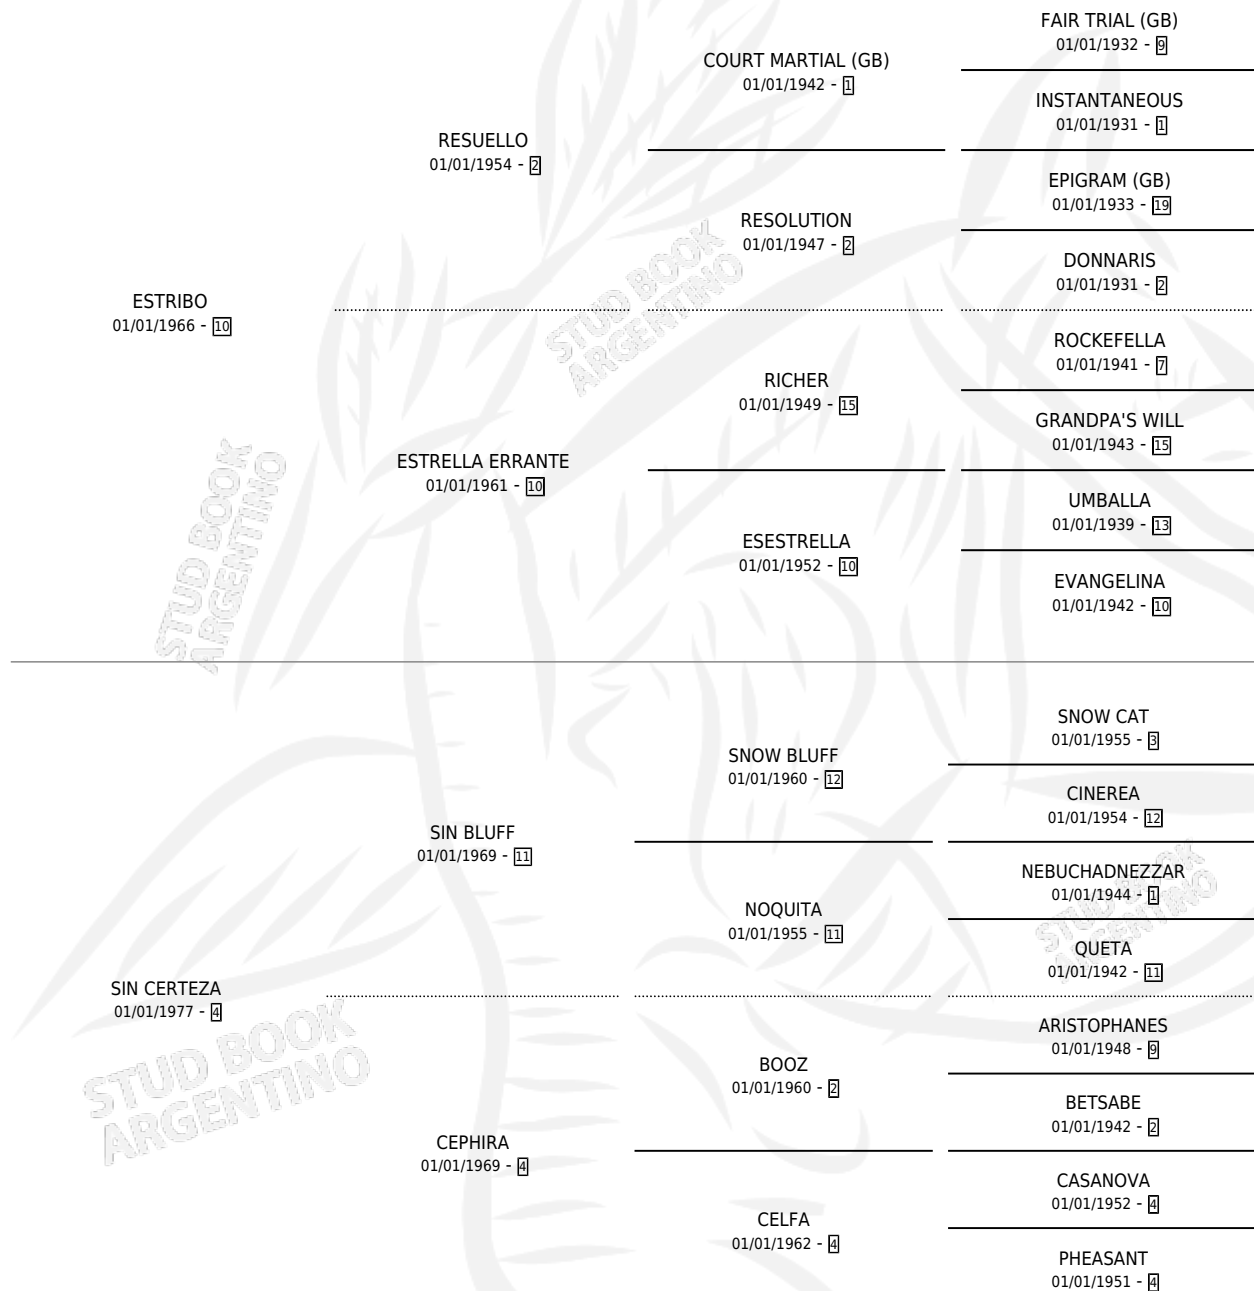

EL ACERTADO

por **ESTRIBO** y **SIN CERTEZA** por **SIN BLUFF**

Argentina · Macho · Zaino · SP · 24/09/1986
Familia 4-b · Volumen 32

ESTADO

TIPIFICACIÓN SANGUÍNEA	X
TIPIFICACIÓN POR ADN	X
PASAPORTE	X
IDENTIFICACIÓN POR MICROCHIP	X
REPRODUCTOR	X

Lugar de nacimiento: Maryland

Criador: Sin dato

PEDIGREE

EL ACERTADO

Datos oficiales del Stud Book Argentino

Documento generado el 05/05/2026

studbook.org.ar