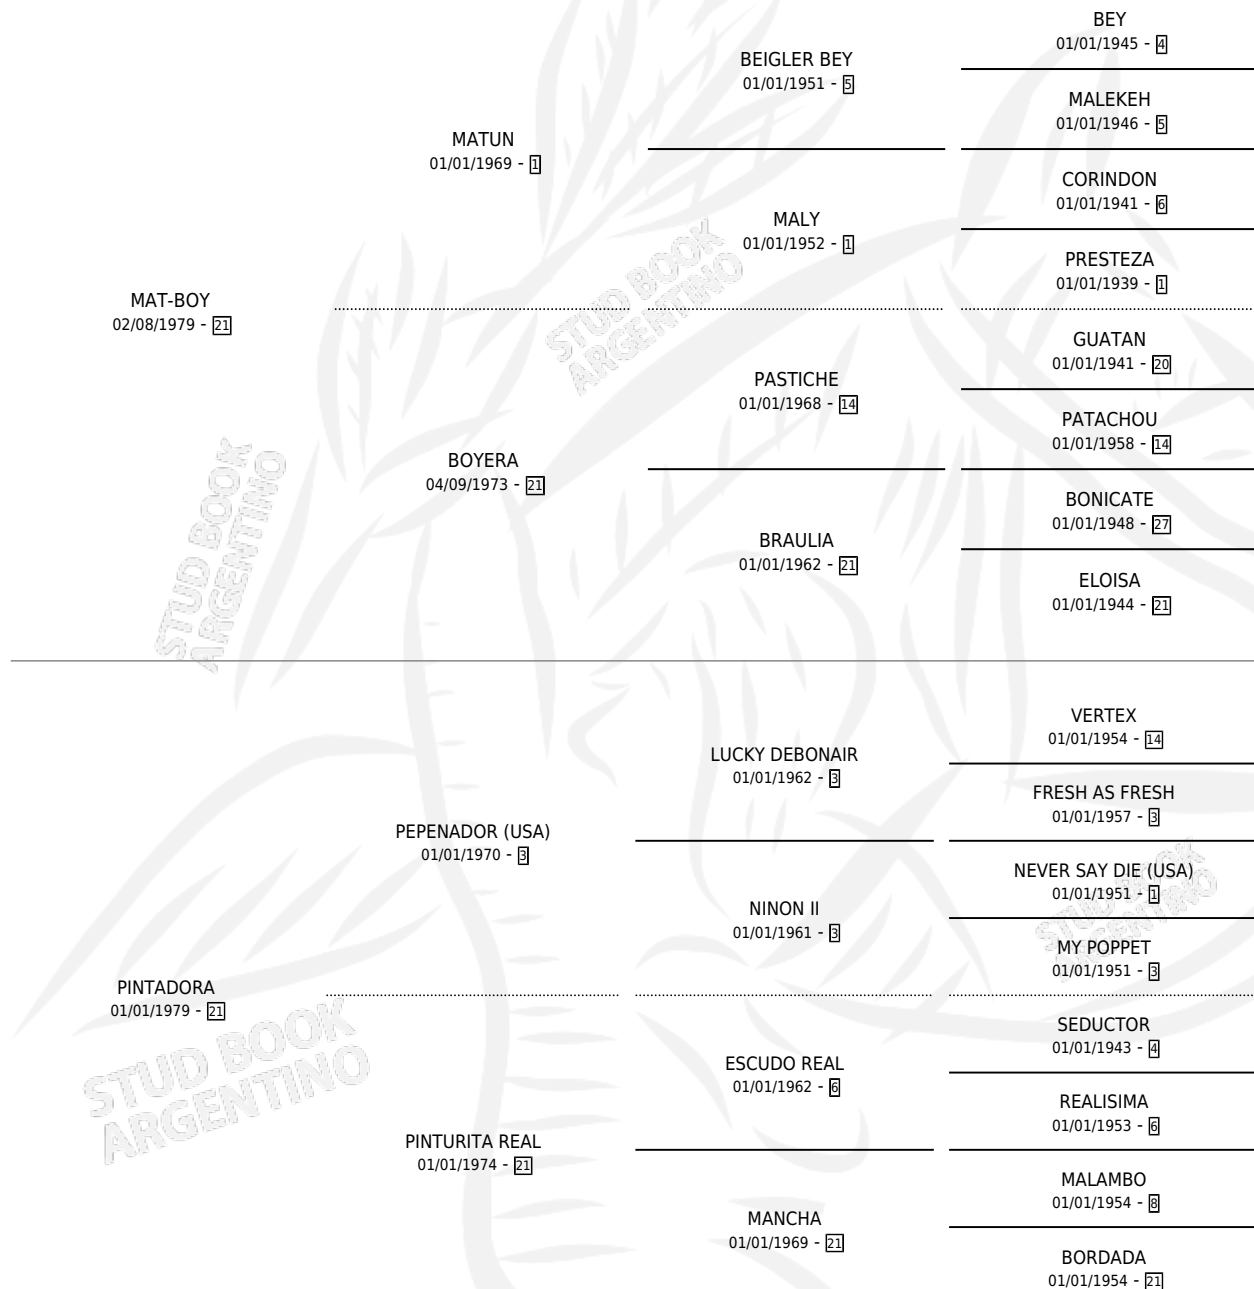

MAT'S PINTA

por **MAT-BOY** y **PINTADORA** por **PEPENADOR (USA)**

Argentina · Hembra · Alazan · SP · 23/09/1986
Familia 21 · Volumen 32

ESTADO

TIPIFICACIÓN SANGUÍNEA	✓
TIPIFICACIÓN POR ADN	X
PASAPORTE	X
IDENTIFICACIÓN POR MICROCHIP	X
REPRODUCTOR	✓

Lugar de nacimiento: La Biznaga

Criador: Sin dato

~

HIJOS

	MACHOS	HEMBRAS
4 NACIERON	2	2
4 CORRIERON	2	2
4 GANARON	2	2
0 GANADORES CL	0 GANADORES GR	0 GANADORES G1

PEDIGREE

CAMPAÑA

Solo carreras oficiales de Argentina