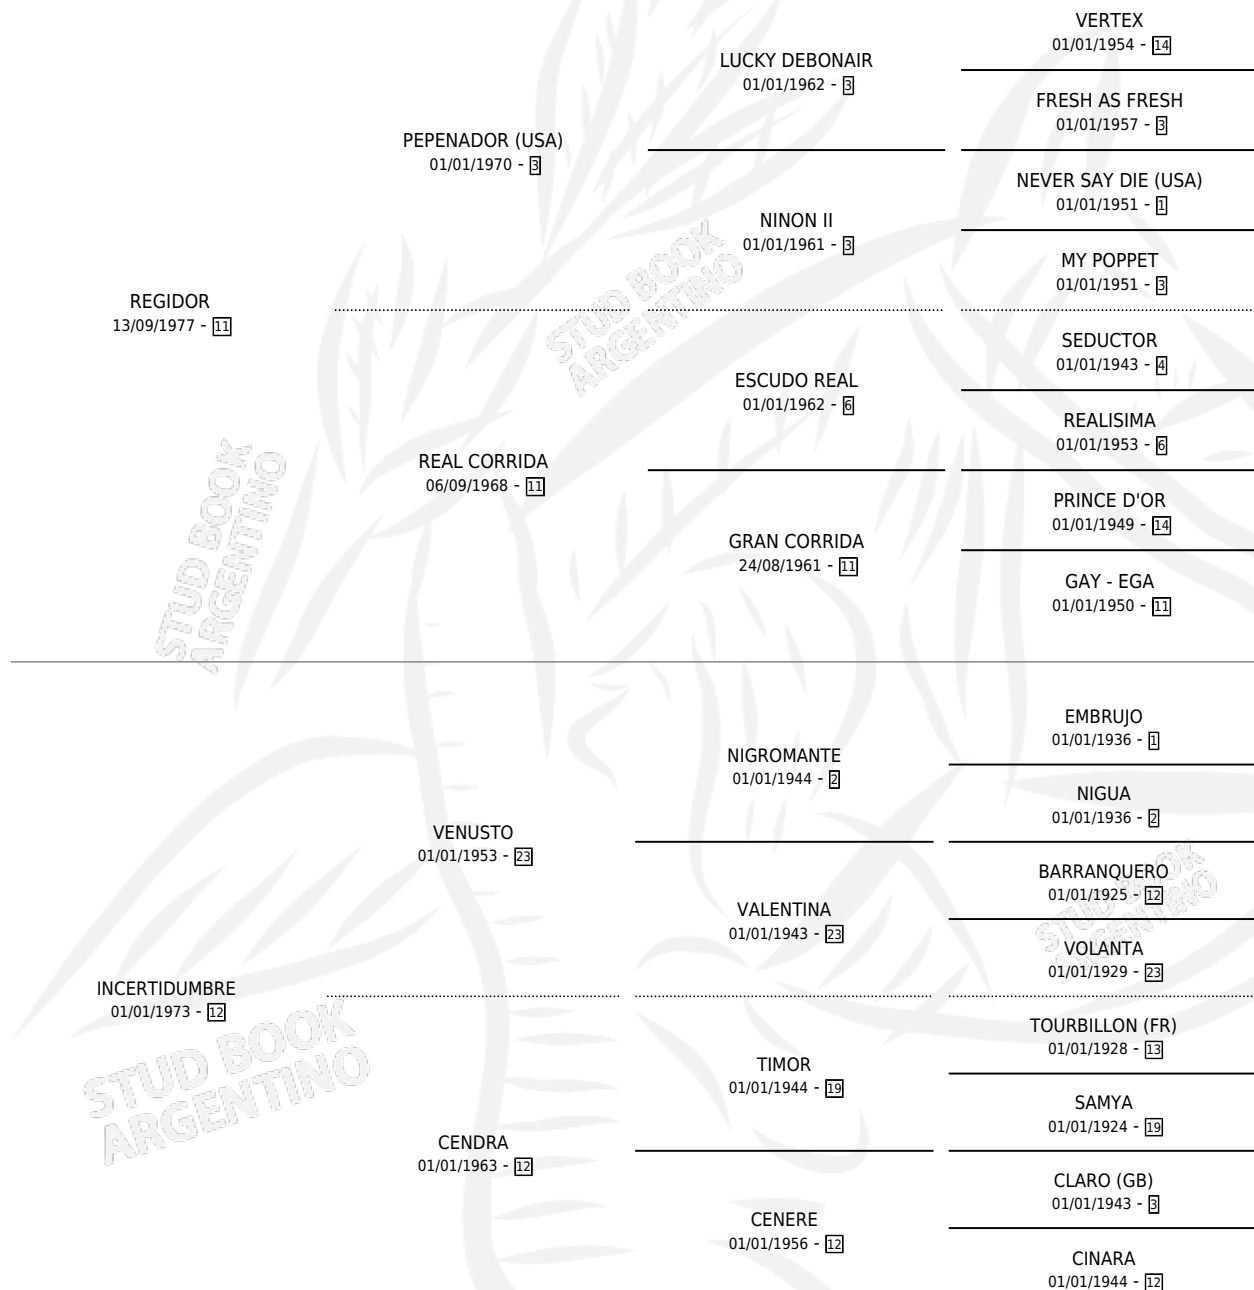

Lugar de nacimiento: Dilu

Criador: Sin dato

~

HIJOS

	MACHOS	HEMBRAS
6 NACIERON	2	4
5 CORRIERON	2	3
2 GANARON	1	1
0 GANADORES CL	0 GANADORES GR	0 GANADORES G1

PEDIGREE

CAMPAÑA

Solo carreras oficiales de Argentina