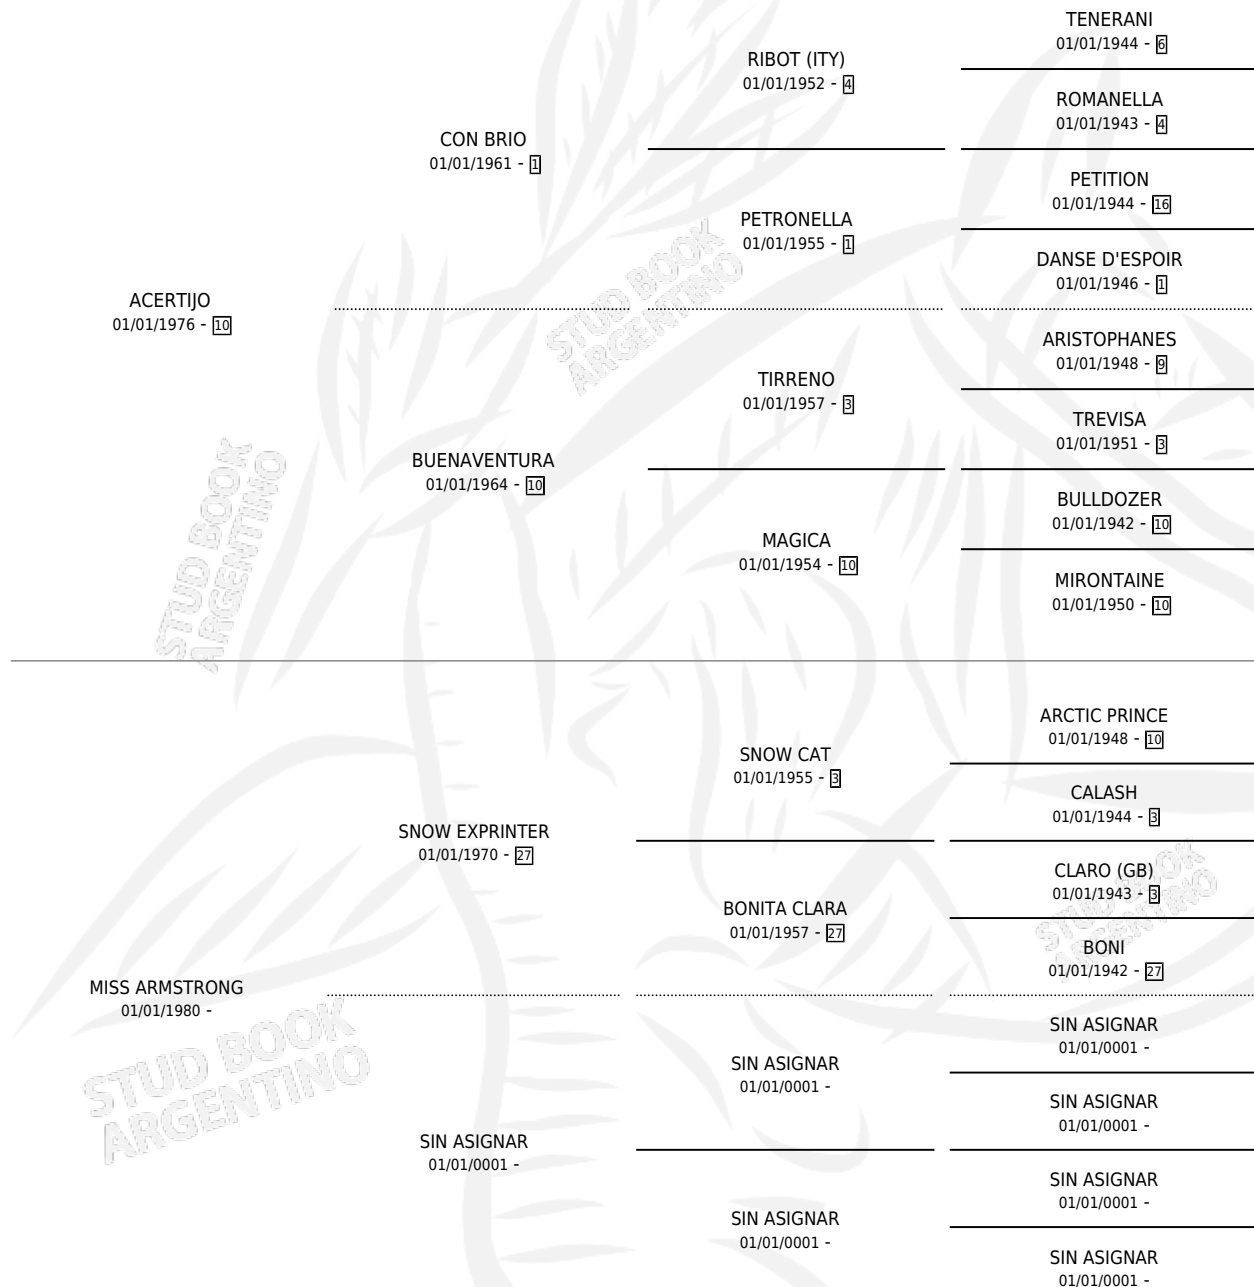

MISS ESPACIO

por ACERTIJO y MISS ARMSTRONG por SNOW EXPRINTER

Argentina · Hembra · Alazan · SP · 17/09/1986
Familia · Volumen 32

ESTADO

TIPIFICACIÓN SANGUÍNEA	✓
TIPIFICACIÓN POR ADN	X
PASAPORTE	X
IDENTIFICACIÓN POR MICROCHIP	X
REPRODUCTOR	✓

Lugar de nacimiento: Campo particular

Criador: Sin dato

~

HIJOS

	MACHOS	HEMBRAS
2 NACIERON	1	1
SIN ACTUACIONES		

PEDIGREE

S

mientos 2 / Efectividad 33.33%

PADRILLO	PRODUCTO	CRIADOR	1ER SERVICIO	ÚLTIMO SERVICIO
QUITUR JU PLEINAIR	Ø		09/10/2004	09/10/2004
MISS ESPACIO PLEINAIR	ESPACIADA AIR (H A, 10/12/2003)	SIN DATO	25/12/2002	27/12/2002
Datos oficiales del Stud Book Argentino Documento generado el 03/05/2026 PLEINAIR	Ø		06/12/2001	10/12/2001
PLEINAIR studbook.org.ar	NOVIEMBRE (M Z, 03/11/1999) •MURIÓ EL 10/12/2002•	SIN DATO	14/11/1998	16/11/1998
PLEINAIR	Ø		24/09/1997	26/09/1997
BOLD ECHO	Ø		25/10/1995	27/10/1995