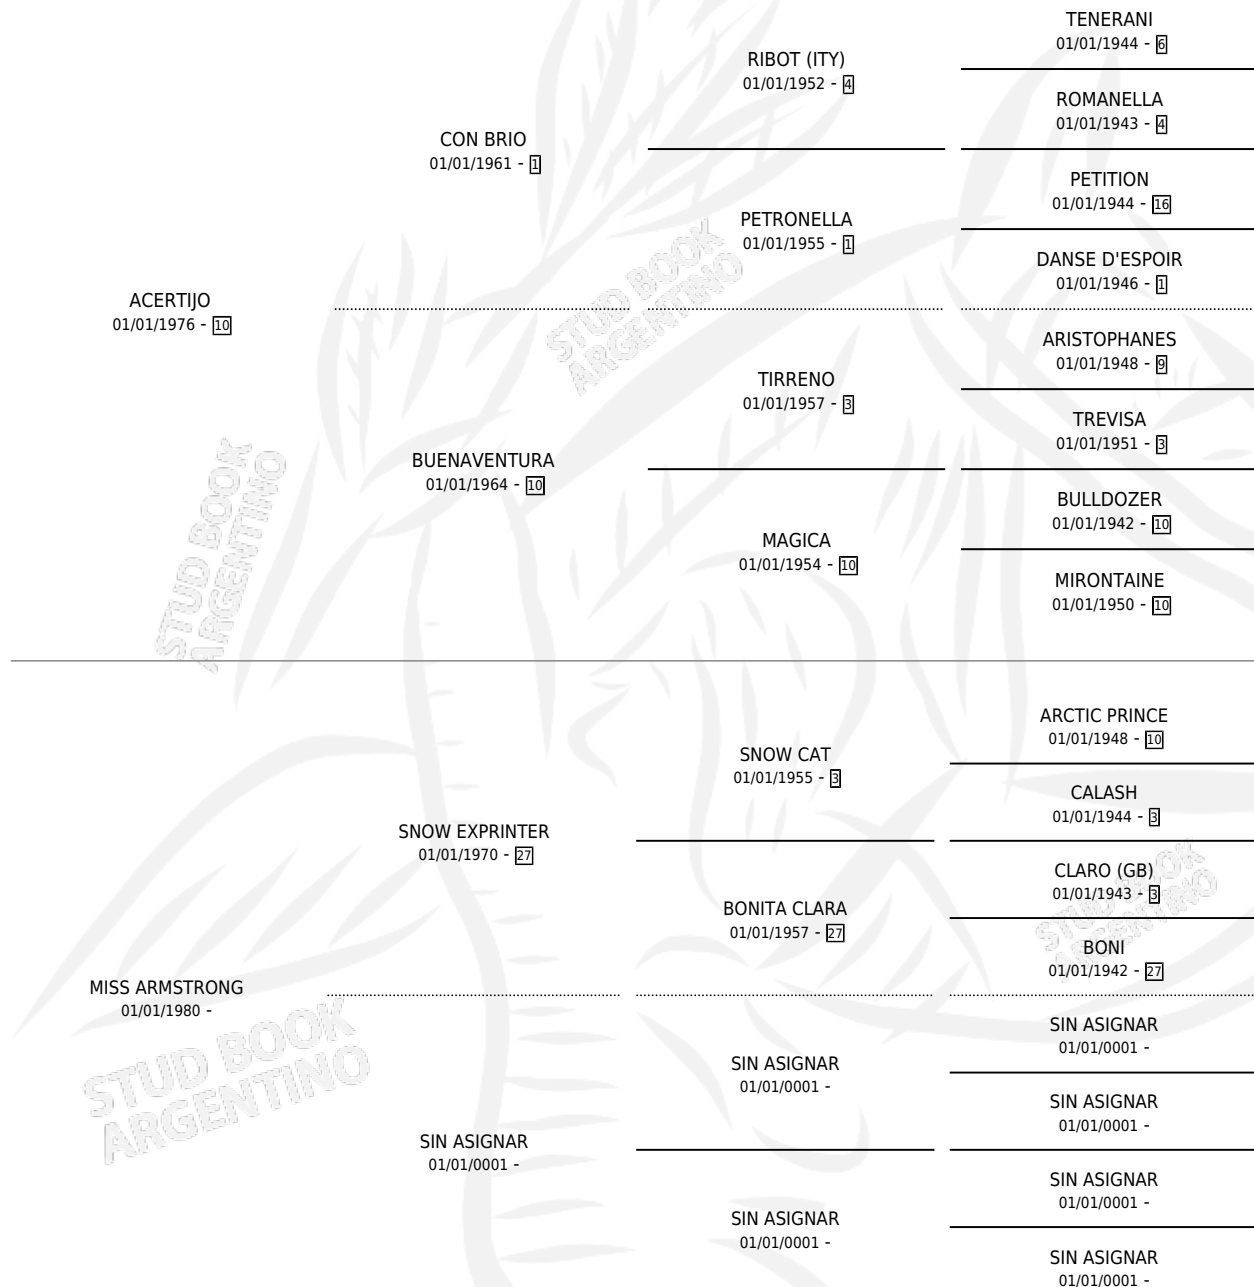

MISS ESPACIO

por ACERTIJO y MISS ARMSTRONG por SNOW EXPRINTER

Argentina · Hembra · Alazan · SP · 17/09/1986
Familia · Volumen 32

ESTADO

| | |
|------------------------------|---|
| TIPIFICACIÓN SANGUÍNEA | ✓ |
| TIPIFICACIÓN POR ADN | X |
| PASAPORTE | X |
| IDENTIFICACIÓN POR MICROCHIP | X |
| REPRODUCTOR | ✓ |

Lugar de nacimiento: Campo particular

Criador: Sin dato

~

HIJOS

| | MACHOS | HEMBRAS |
|------------|--------|---------|
| 2 NACIERON | 1 | 1 |

SIN ACTUACIONES

PEDIGREE

S