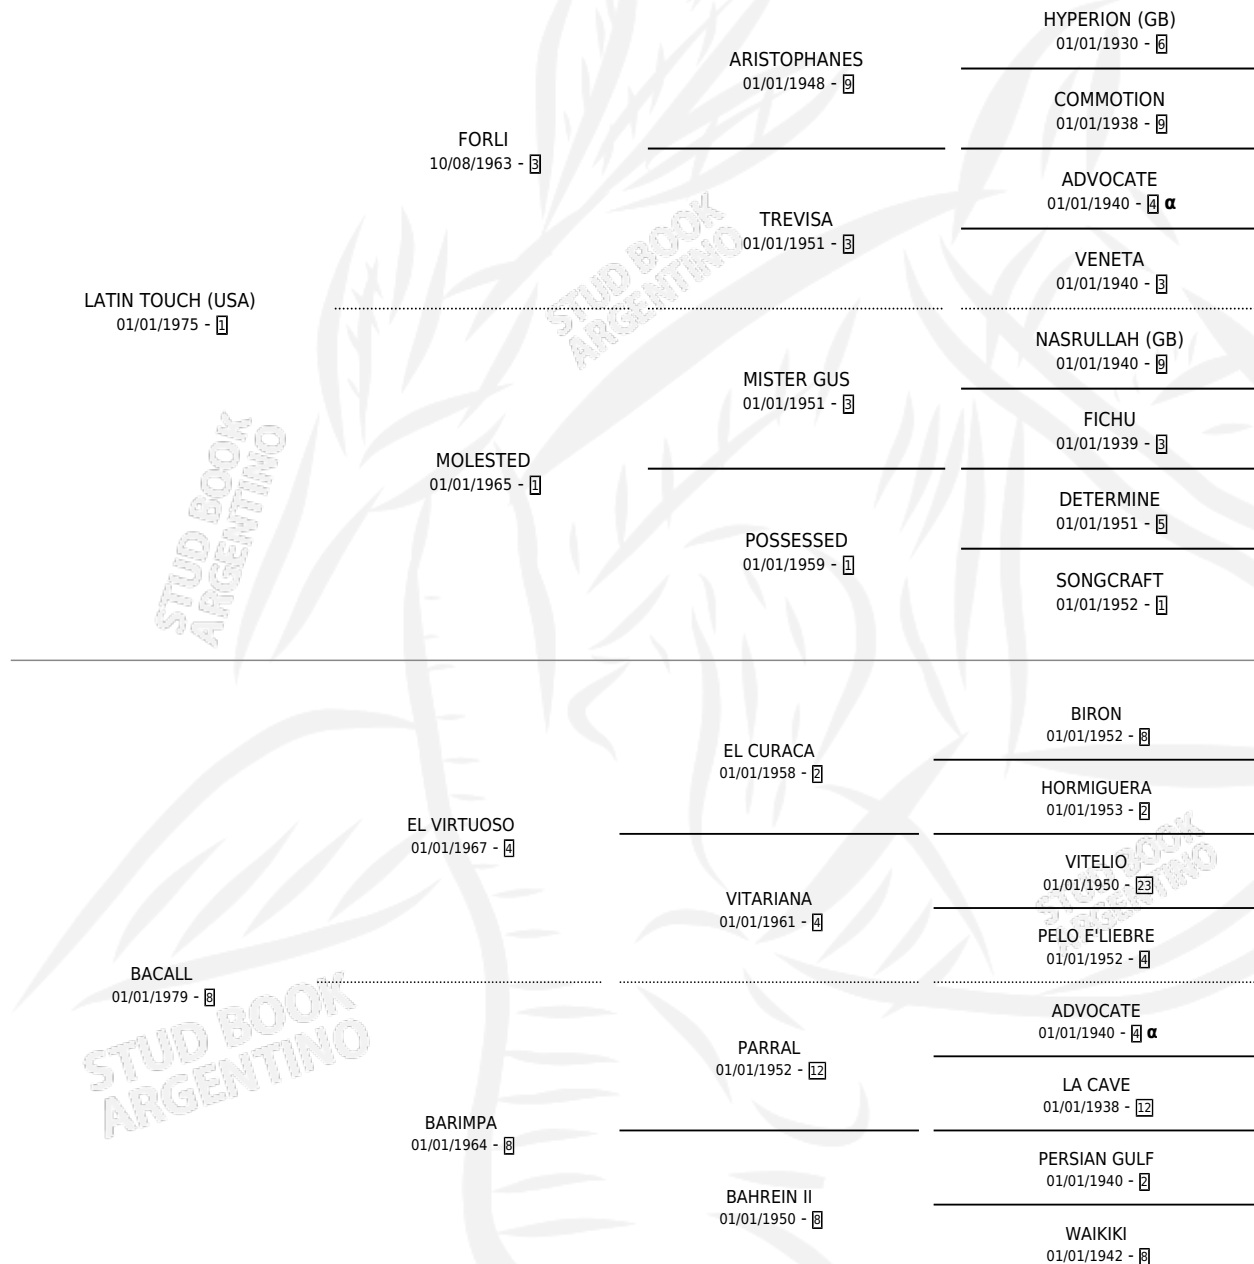

BULLICIOSA

por **LATIN TOUCH (USA)** y **BACALL** por **EL VIRTUOSO**

Argentina · Hembra · Zaino · SP · 18/09/1986
Familia 8-a · Volumen 32

ESTADO

TIPIFICACIÓN SANGUÍNEA	X
TIPIFICACIÓN POR ADN	X
PASAPORTE	X
IDENTIFICACIÓN POR MICROCHIP	X
REPRODUCTOR	X

Lugar de nacimiento: La Biznaga

Criador: Sin dato

PEDIGREE

INBREEDING : α

CAMPAÑA

Solo carreras oficiales de Argentina

POR EDAD

EDAD	CC	1°	2°	3°	4°	5°	NP	CLC	CLG	CLCG1	CLGG1	IMPORTE	GANANCIA / CC
3 AÑOS	1	0	1	0	0	0	0	0	0	0	0	\$0	\$0
TOTALES	1	0	1	0	0	0	0	0	0	0	0	\$0	\$0
%		0.0%	100%	0.0%	0.0%	0.0%	0.0%	0.0%	0.0%	0.0%	0.0%		

Placés en Palermo en 1 carrera disputada.

POR DISTANCIA

HIPODROMO	CC	1°	2°	3°	4°	5°	NP	CLC	CLG	CLCG1	CLGG1	IMPORTE
PALERMO	1	0	1	0	0	0	0	0	0	0	0	\$0
1400 MTS	1	0	1	0	0	0	0	0	0	0	0	\$0

POR PISTA

HIPODROMO	CC	1°	2°	3°	4°	5°	NP	CLC	CLG	CLCG1	CLGG1	IMPORTE
PALERMO	1	0	1	0	0	0	0	0	0	0	0	\$0
ARENA	1	0	1	0	0	0	0	0	0	0	0	\$0