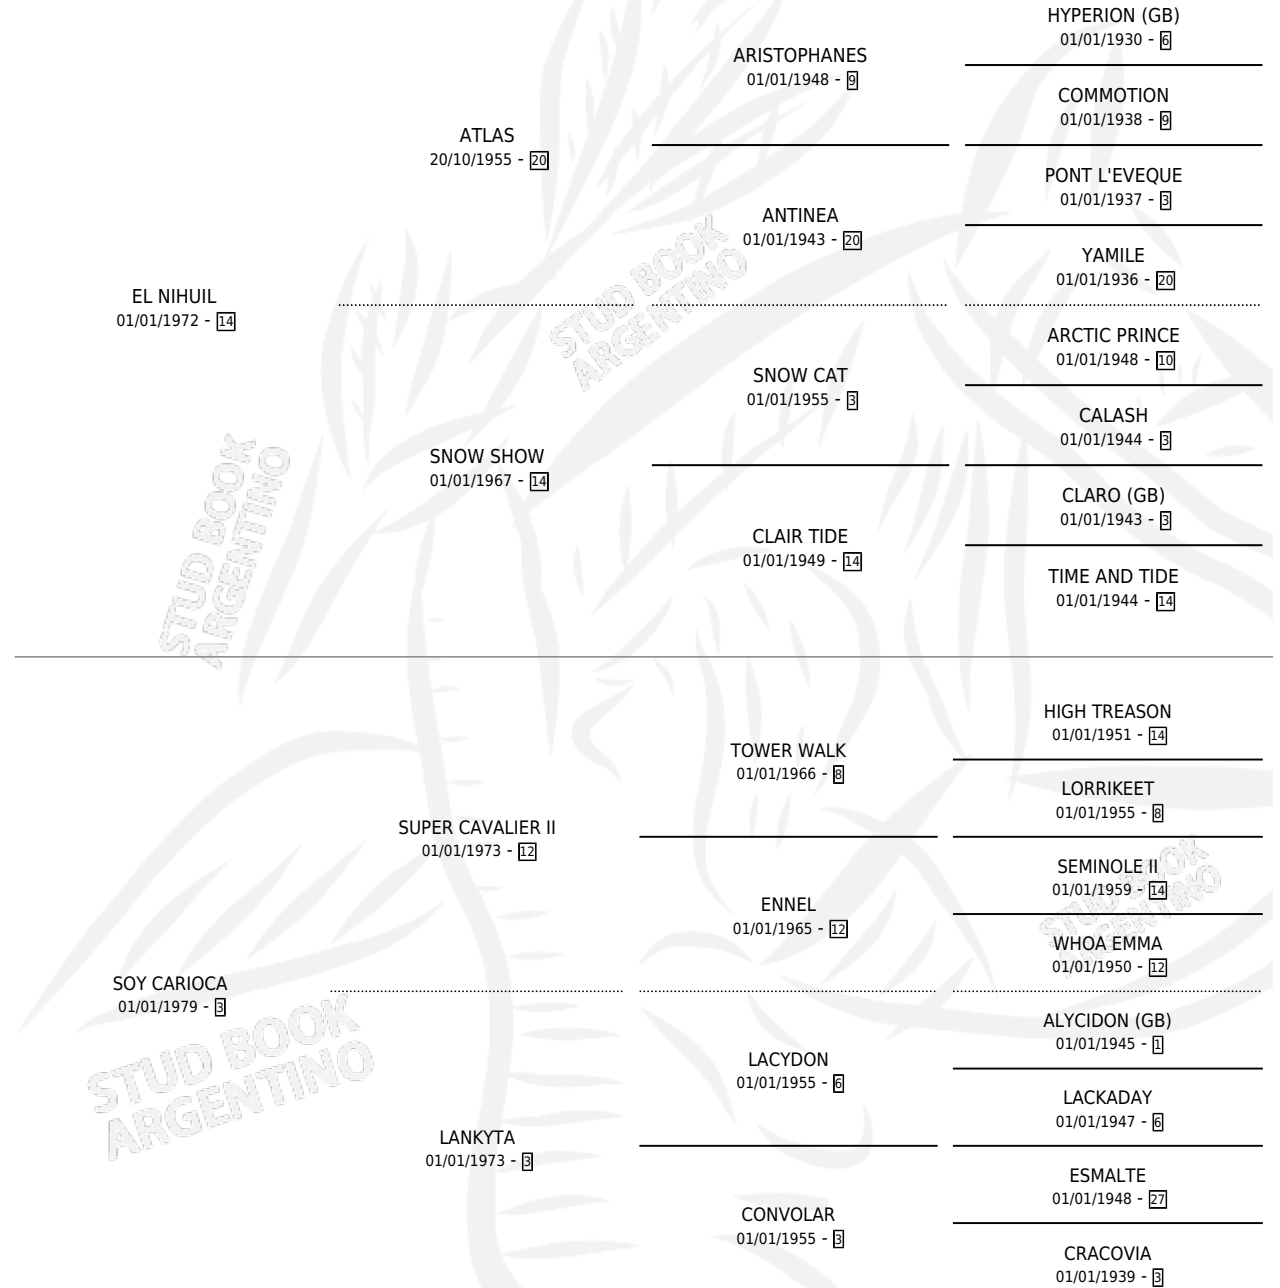

SUPER NIHUIL

por EL NIHUIL y SOY CARIOCA por SUPER CAVALIER II

Argentina · Macho · Alazan · SP · 17/09/1986
Familia 3-n · Volumen 32

ESTADO

TIPIFICACIÓN SANGUÍNEA	X
TIPIFICACIÓN POR ADN	X
PASAPORTE	X
IDENTIFICACIÓN POR MICROCHIP	X
REPRODUCTOR	X

Lugar de nacimiento: Campo particular

Criador: Sin dato

PEDIGREE

SUPER NIHUIL

Datos oficiales del Stud Book Argentino

Documento generado el 27/04/2026

studbook.org.ar