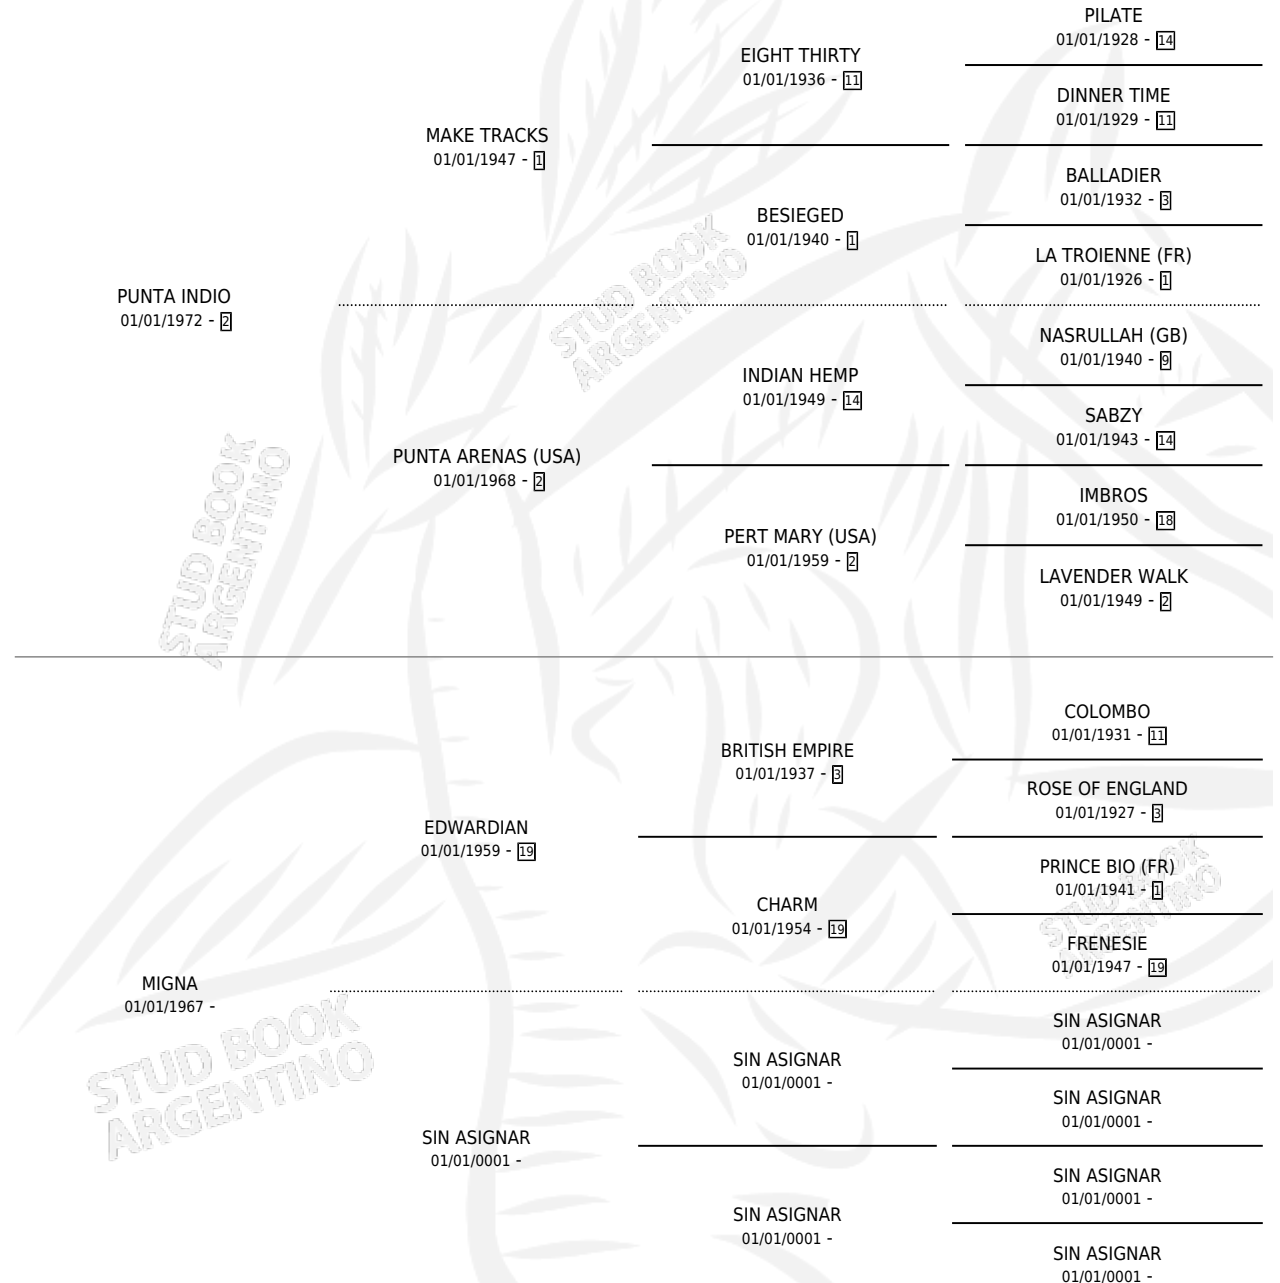

PUNTA ANGELITO

por PUNTA INDIO y MIGNA por EDWARDIAN

Argentina · Macho · Alazan · SP · 01/10/1986
Familia · Volumen 32

ESTADO

TIPIFICACIÓN SANGUÍNEA	X
TIPIFICACIÓN POR ADN	X
PASAPORTE	X
IDENTIFICACIÓN POR MICROCHIP	X
REPRODUCTOR	X

Lugar de nacimiento: El Tato

Criador: Sin dato

PEDIGREE

PUNTA ANGELITO

Datos oficiales del Stud Book Argentino

Documento generado el 11/05/2026

studbook.org.ar