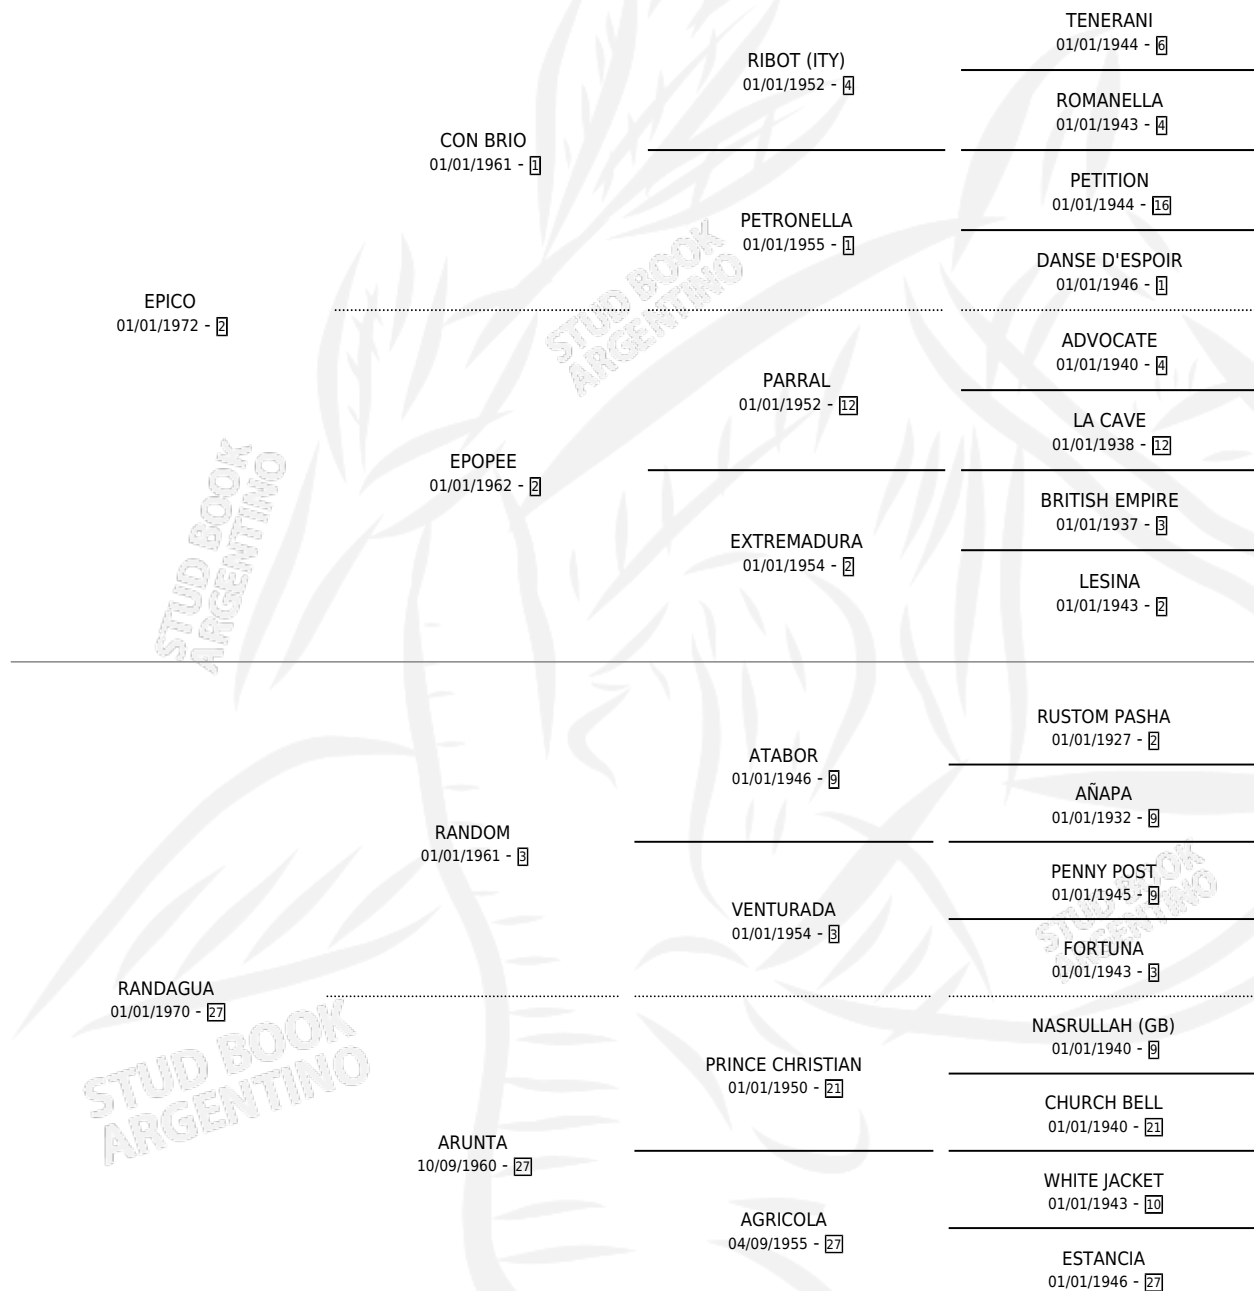

CAREÑA

por **EPICO** y **RANDAGUA** por **RANDOM**

Argentina · Hembra · Zaino · SP · 11/09/1986
Familia 27-a · Volumen 32

ESTADO

TIPIFICACIÓN SANGUÍNEA	X
TIPIFICACIÓN POR ADN	X
PASAPORTE	X
IDENTIFICACIÓN POR MICROCHIP	X
REPRODUCTOR	X

Lugar de nacimiento: Ricardo

Criador: Sin dato

PEDIGREE

CAREÑA

Datos oficiales del Stud Book Argentino

Documento generado el 05/05/2026

studbook.org.ar