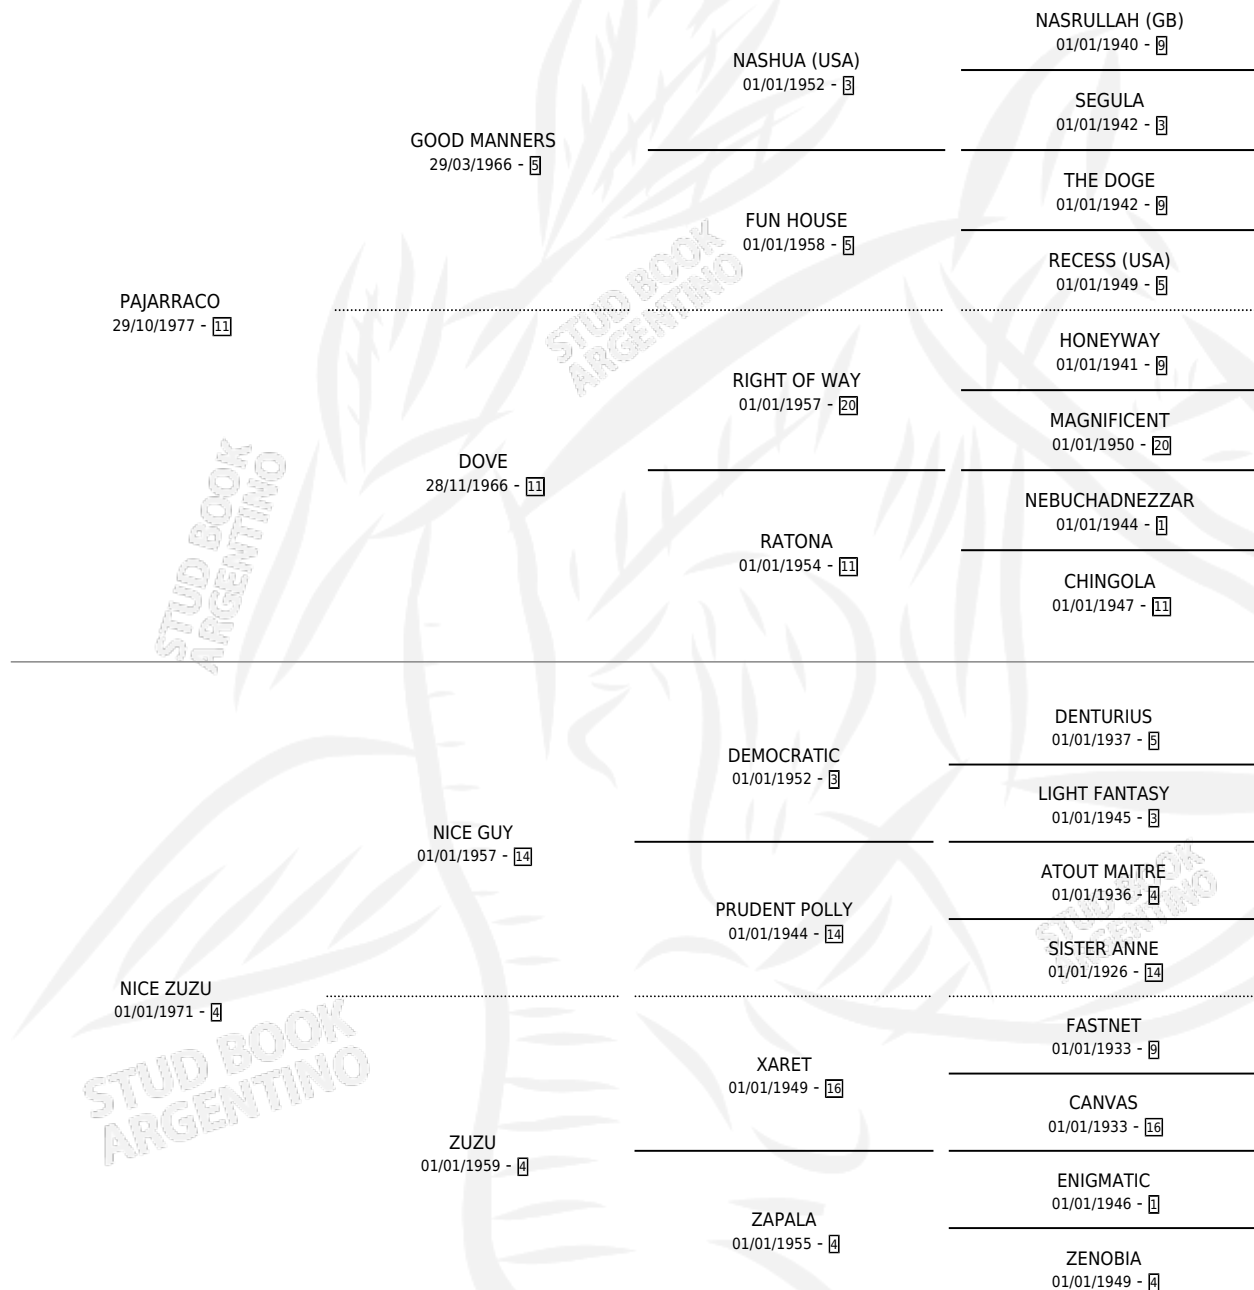

Lugar de nacimiento: Imperial

Criador: Sin dato

~

HIJOS

	MACHOS	HEMBRAS
1 NACIERON	0	1

SIN ACTUACIONES

PEDIGREE

CAMPAÑA

Solo carreras oficiales de Argentina

POR EDAD

EDAD	CC	1°	2°	3°	4°	5°	NP	CLC	CLG	CLCG1	CLGG1	IMPORTE	GANANCIA / CC
3 AÑOS	6	0	2	0	1	2	1	1	0	0	0	\$0	\$0
4 AÑOS	2	0	0	0	0	0	2	0	0	0	0	\$0	\$0
TOTALES	8	0	2	0	1	2	3	1	0	0	0	\$0	\$0
%		0.0%	25.0%	0.0%	12.5%	25.0%	37.5%	12.5%	0.0%	0.0%	0.0%		