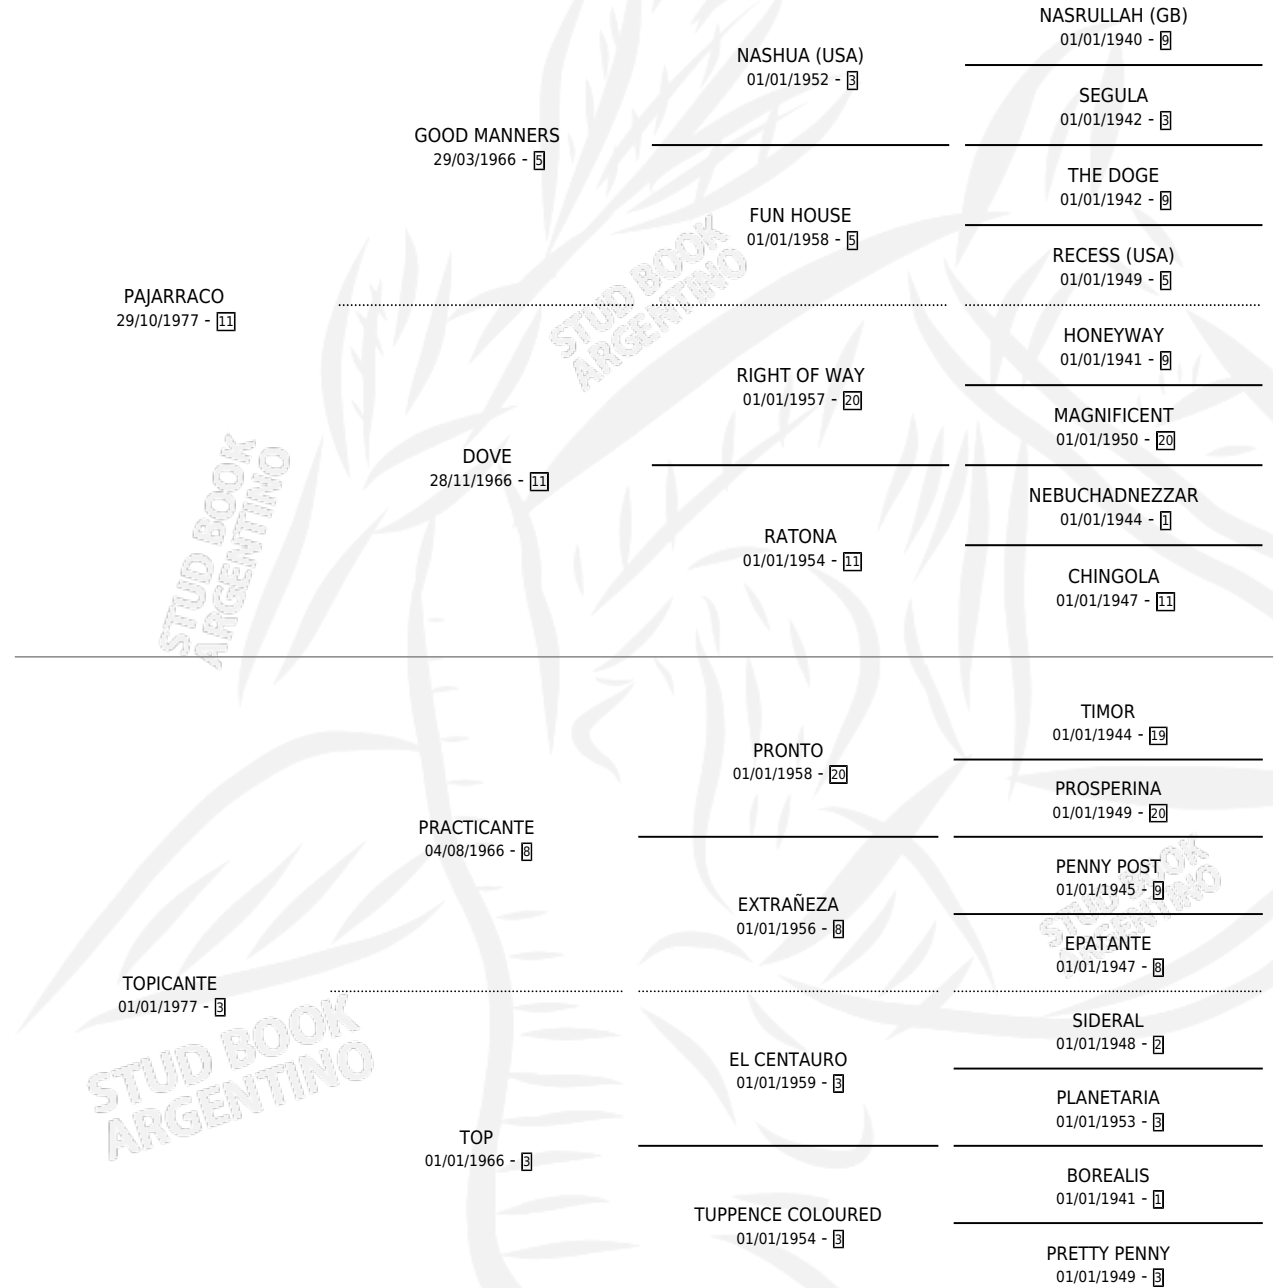

PA' TEMERLA

por PAJARRACO y TOPICANTE por PRACTICANTE

Argentina · Hembra · Zaino Doradillo · SP · 27/09/1986
Familia 3-h · Volumen 32

ESTADO

TIPIFICACIÓN SANGUÍNEA	✓
TIPIFICACIÓN POR ADN	X
PASAPORTE	X
IDENTIFICACIÓN POR MICROCHIP	X
REPRODUCTOR	✓

Lugar de nacimiento: Imperial

Criador: Asociacion Cooperativa De Criadores De Caballos De Carrera

HIJOS

	MACHOS	HEMBRAS
2 NACIERON	0	2
SIN ACTUACIONES		

PEDIGREE