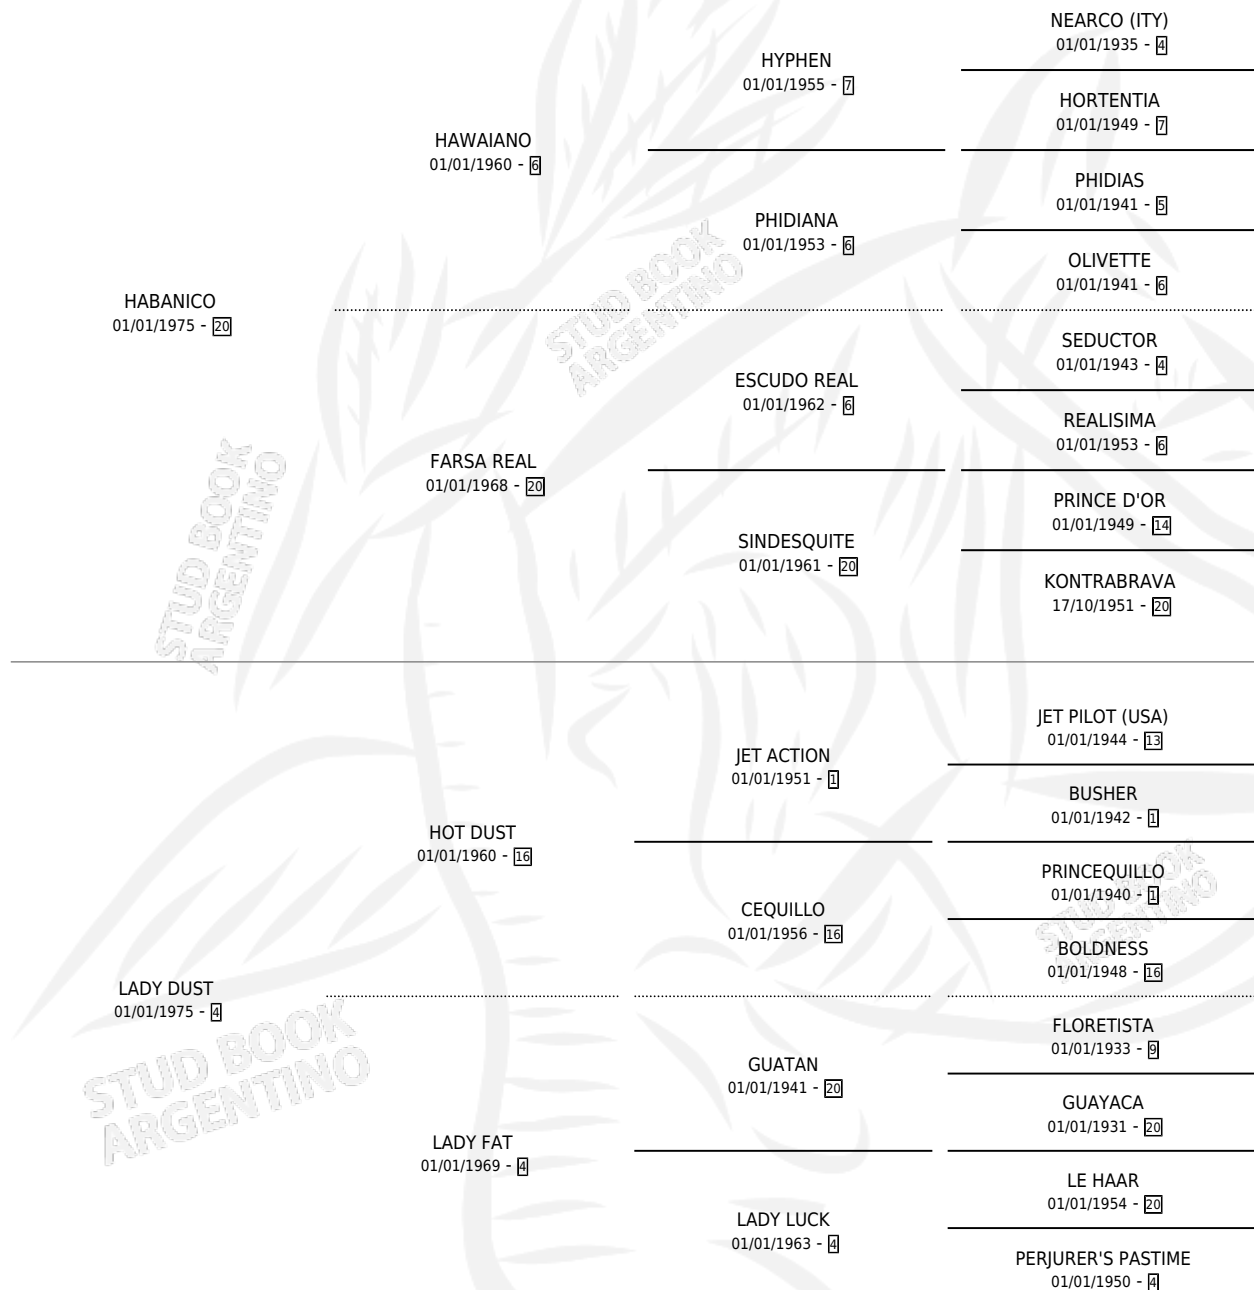

ANDINE LADY

por **HABANICO** y **LADY DUST** por **HOT DUST**

Argentina · Hembra · Zaino · SP · 09/09/1986
Familia 4-c · Volumen 32

ESTADO

TIPIFICACIÓN SANGUÍNEA	✓
TIPIFICACIÓN POR ADN	✓
PASAPORTE	X
IDENTIFICACIÓN POR MICROCHIP	X
REPRODUCTOR	✓

Lugar de nacimiento: Congreve

Criador: Sin dato

~

HIJOS

	MACHOS	HEMBRAS
7 NACIERON	2	5
1 CORRIERON	1	0
1 GANARON	1	0
0 GANADORES CL	0 GANADORES GR	0 GANADORES G1

PEDIGREE

S

cimientos 7 / Efectividad 53.85%

PADRILLO	PRODUCTO	CRIADOR	1ER SERVICIO	ÚLTIMO SERVICIO
SOUTHERN WIND	∅		27/12/2006	27/12/2006
ANDINE LADY	SOUTHERN HABANICA (H Z, 10/10/2006)	SIN DATO	14/10/2005	14/10/2005
PET CAT	∅		22/11/2004	22/11/2004
SOUTHERN WIND	SOUTHERN BLACK (M Z, 10/08/2004)	SIN DATO	15/08/2003	15/08/2003
PET CAT	VOLVIO UNA NOCHE (H Z, 21/09/2002) •MURIÓ EL 22/01/2004•	SIN DATO	18/10/2001	18/10/2001
PET CAT	∅		10/11/2000	10/11/2000
COMISION	LUNA Y MISTERIO (H Z, 28/10/1999)	SIN DATO	19/11/1998	20/11/1998
ROSE LAUREL	∅		27/10/1994	27/10/1994
REY GRANDE	MACHO JORGE (M Z, 07/09/1994)	SIN DATO	03/10/1993	05/10/1993
PALLAZZINO	ULTIMA CURDA (H Z, 21/09/1993)	SIN DATO	29/08/1992	29/09/1992
COMANDO	∅		11/11/1991	13/11/1991
LE BARON	DE MI BARRIO (H T, 30/10/1991)	SIN DATO	23/10/1990	16/11/1990
SIN ASIGNAR	∅			