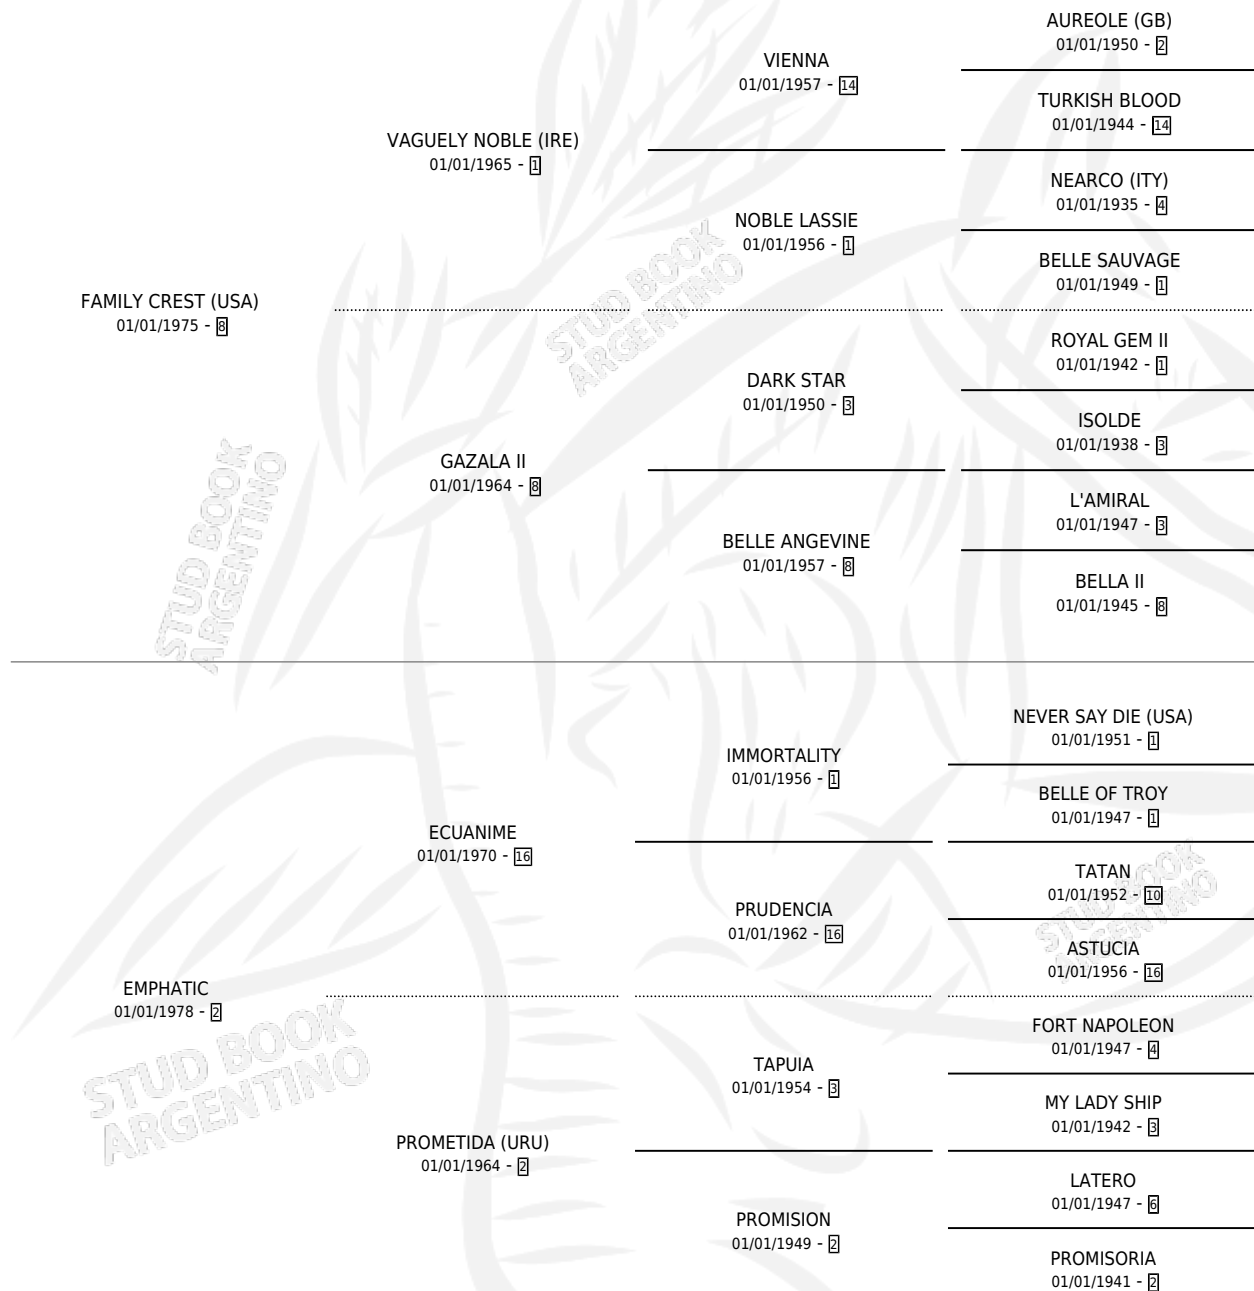

FLAMBOYANT

por **FAMILY CREST (USA)** y **EMPHATIC** por **ECUANIME**

Argentina · Hembra · Alazan · SP · 11/09/1986
Familia 2 · Volumen 32

ESTADO

TIPIFICACIÓN SANGUÍNEA	✓
TIPIFICACIÓN POR ADN	X
PASAPORTE	X
IDENTIFICACIÓN POR MICROCHIP	X
REPRODUCTOR	✓

Lugar de nacimiento: Congreve

Criador: Sin dato

~

HIJOS

	MACHOS	HEMBRAS
1 NACIERON	0	1

SIN ACTUACIONES

PEDIGREE

CAMPAÑA

Solo carreras oficiales de Argentina

POR EDAD

EDAD	CC	1°	2°	3°	4°	5°	NP	CLC	CLG	CLCG1	CLGG1	IMPORTE	GANANCIA / CC
2 AÑOS	3	1	1	0	0	0	1	1	0	0	0	\$0	\$0
3 AÑOS	5	0	0	0	1	0	4	0	0	0	0	\$0	\$0
TOTALES	8	1	1	0	1	0	5	1	0	0	0	\$0	\$0
%		12.5%	12.5%	0.0%	12.5%	0.0%	62.5%	12.5%	0.0%	0.0%	0.0%		