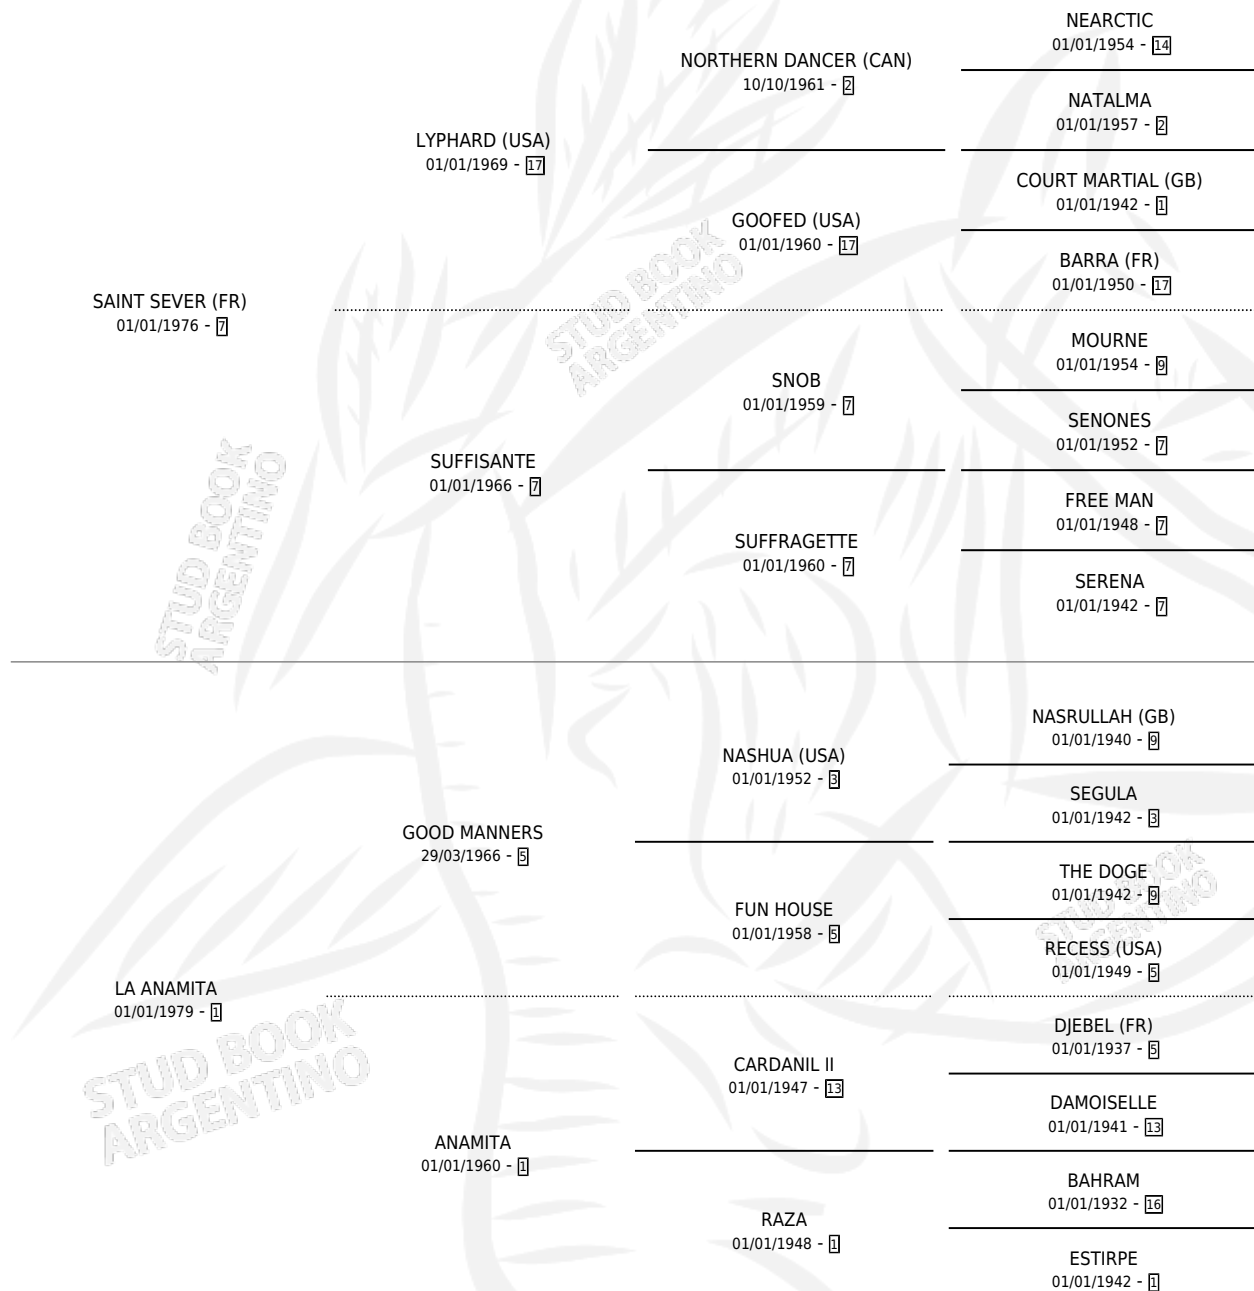

LA NORMANDA

por SAINT SEVER (FR) y LA ANAMITA por GOOD MANNERS

Argentina · Hembra · Zaino Doradillo · SP · 20/09/1986
Familia 1-e · Volumen 32

ESTADO

TIPIFICACIÓN SANGUÍNEA	X
TIPIFICACIÓN POR ADN	X
PASAPORTE	X
IDENTIFICACIÓN POR MICROCHIP	X
REPRODUCTOR	X

Lugar de nacimiento: Ojo de Agua

Criador: Sin dato

PEDIGREE

EXPORTACIÓN / IMPORTACIÓN

FECHA	MOVIMIENTO	PAÍS
01/04/1990	EXPORTADO	ESTADOS UNIDOS

~

CAMPAÑA

Solo carreras oficiales de Argentina