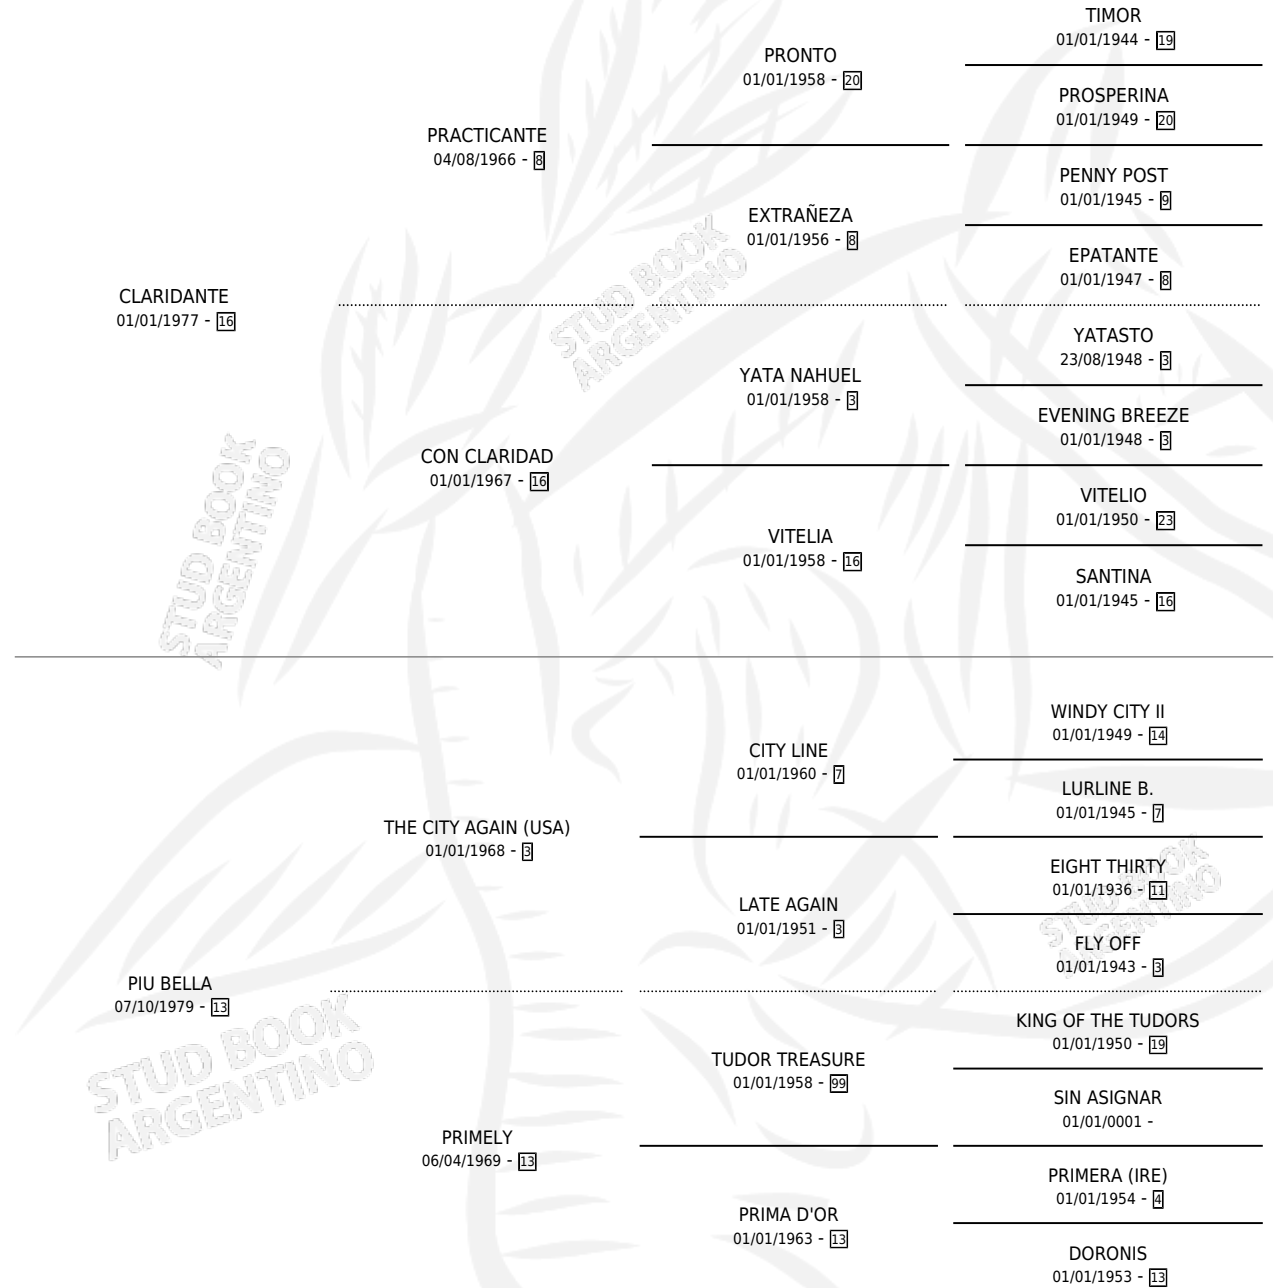

CLARIBELLO

por CLARIDANTE y PIU BELLA por THE CITY AGAIN (USA)

Argentina · Macho · Alazan · SP · 05/10/1986
Familia 13-c · Volumen 32

ESTADO

TIPIFICACIÓN SANGUÍNEA	X
TIPIFICACIÓN POR ADN	X
PASAPORTE	X
IDENTIFICACIÓN POR MICROCHIP	X
REPRODUCTOR	X

Lugar de nacimiento: El Nocturno

Criador: Asociacion Cooperativa De Criadores De Caballos De Carrera

PEDIGREE

CAMPAÑA

Solo carreras oficiales de Argentina

POR EDAD

EDAD	CC	1°	2°	3°	4°	5°	NP	CLC	CLG	CLCG1	CLGG1	IMPORTE	GANANCIA / CC
4 AÑOS	2	0	0	0	0	0	2	0	0	0	0	\$0	\$0
TOTALES	2	0	0	0	0	0	2	0	0	0	0	\$0	\$0
%		0.0%	0.0%	0.0%	0.0%	0.0%	100%	0.0%	0.0%	0.0%	0.0%		