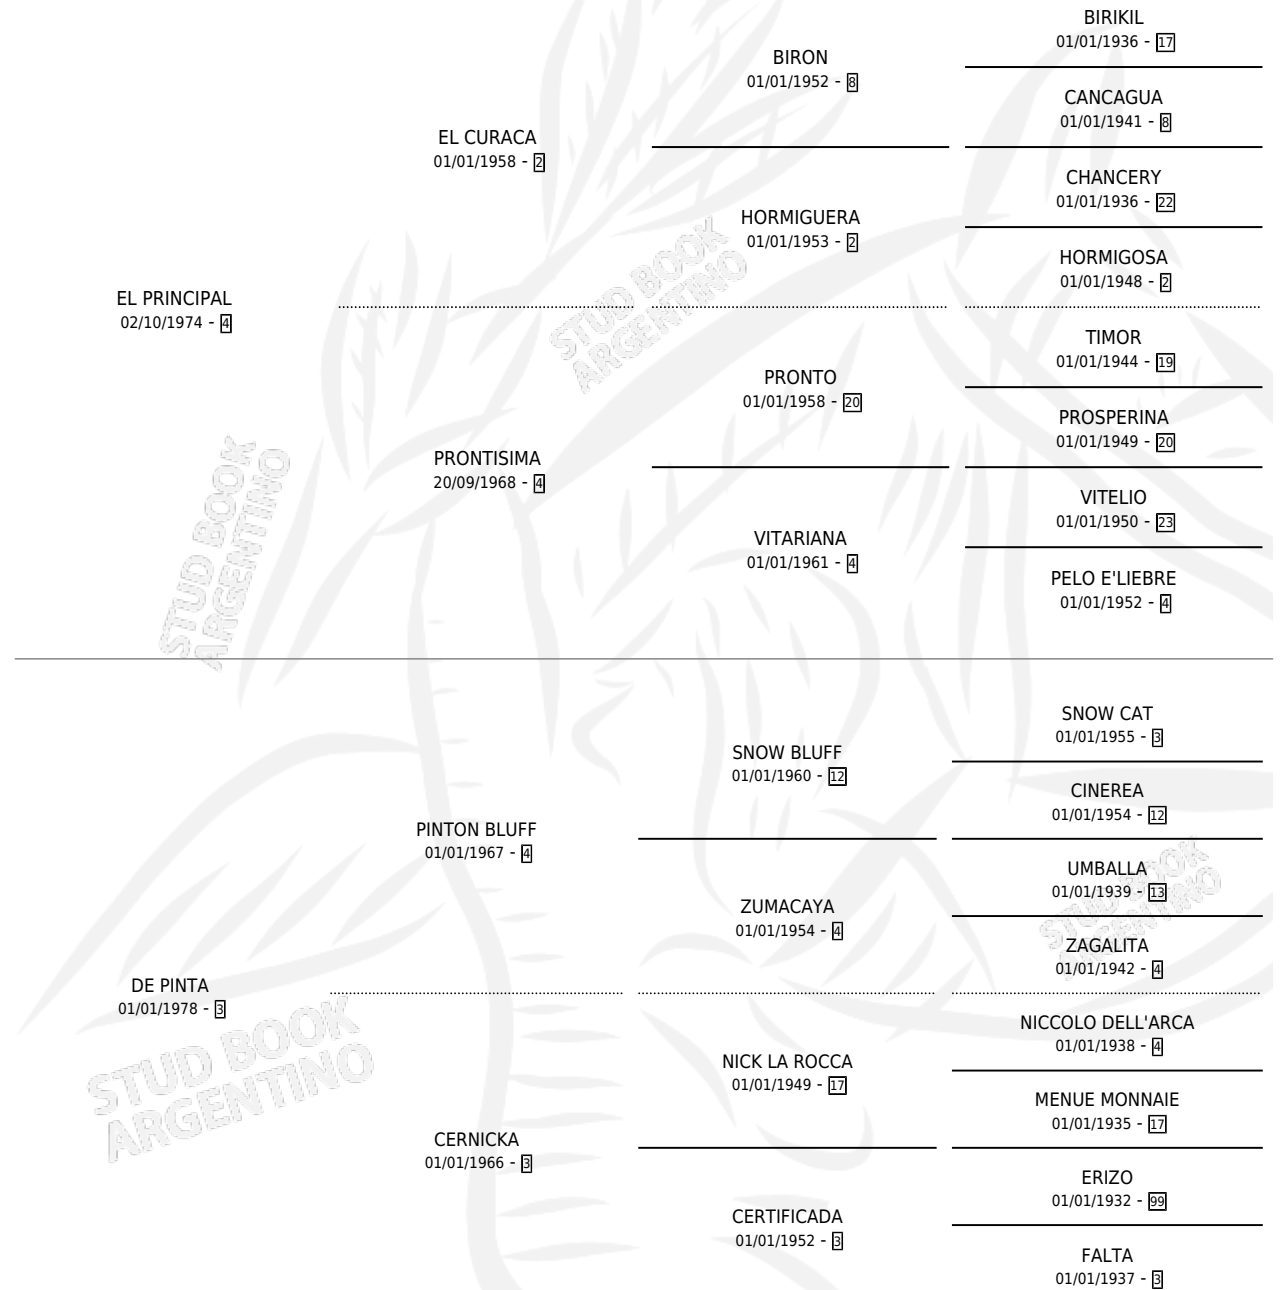

PINTA LINDA

por **EL PRINCIPAL** y **DE PINTA** por **PINTON BLUFF**

Argentina · Hembra · Zaino · SP · 09/11/1985
Familia 3-h · Volumen 32

ESTADO

TIPIFICACIÓN SANGUÍNEA	X
TIPIFICACIÓN POR ADN	X
PASAPORTE	X
IDENTIFICACIÓN POR MICROCHIP	X
REPRODUCTOR	X

Lugar de nacimiento: El Alto

Criador: Sin dato

PEDIGREE

CAMPAÑA

Solo carreras oficiales de Argentina

POR EDAD

EDAD	CC	1°	2°	3°	4°	5°	NP	CLC	CLG	CLCG1	CLGG1	IMPORTE	GANANCIA / CC
3 AÑOS	2	0	0	0	0	1	1	0	0	0	0	\$0	\$0
TOTALES	2	0	0	0	0	1	1	0	0	0	0	\$0	\$0
%		0.0%	0.0%	0.0%	0.0%	50.0%	50.0%	0.0%	0.0%	0.0%	0.0%		