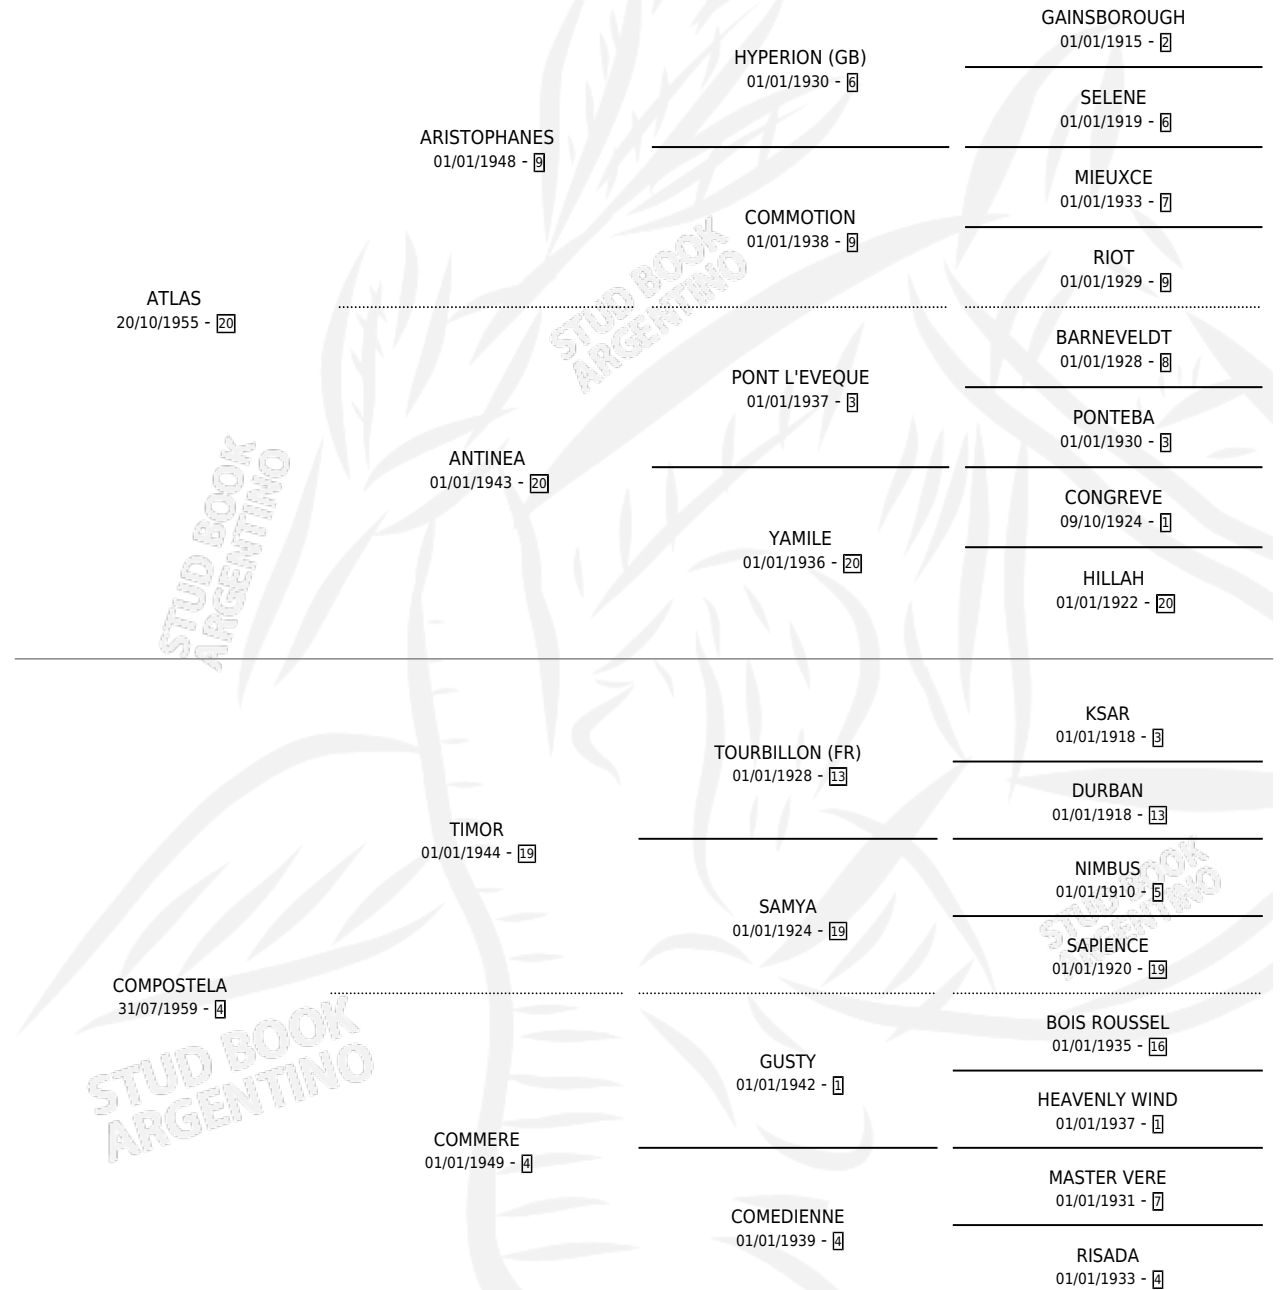

CON ILUSION

por ATLAS y COMPOSTELA por TIMOR

Argentina · Hembra · Zaino · SP · 23/08/1969
Familia 4-b · Volumen 27

ESTADO

TIPIFICACIÓN SANGUÍNEA	X
TIPIFICACIÓN POR ADN	X
PASAPORTE	X
IDENTIFICACIÓN POR MICROCHIP	X
REPRODUCTOR	X

Lugar de nacimiento: Campo particular

Criador: Sin dato

PEDIGREE

CON ILUSION

Datos oficiales del Stud Book Argentino

Documento generado el 04/05/2026

studbook.org.ar