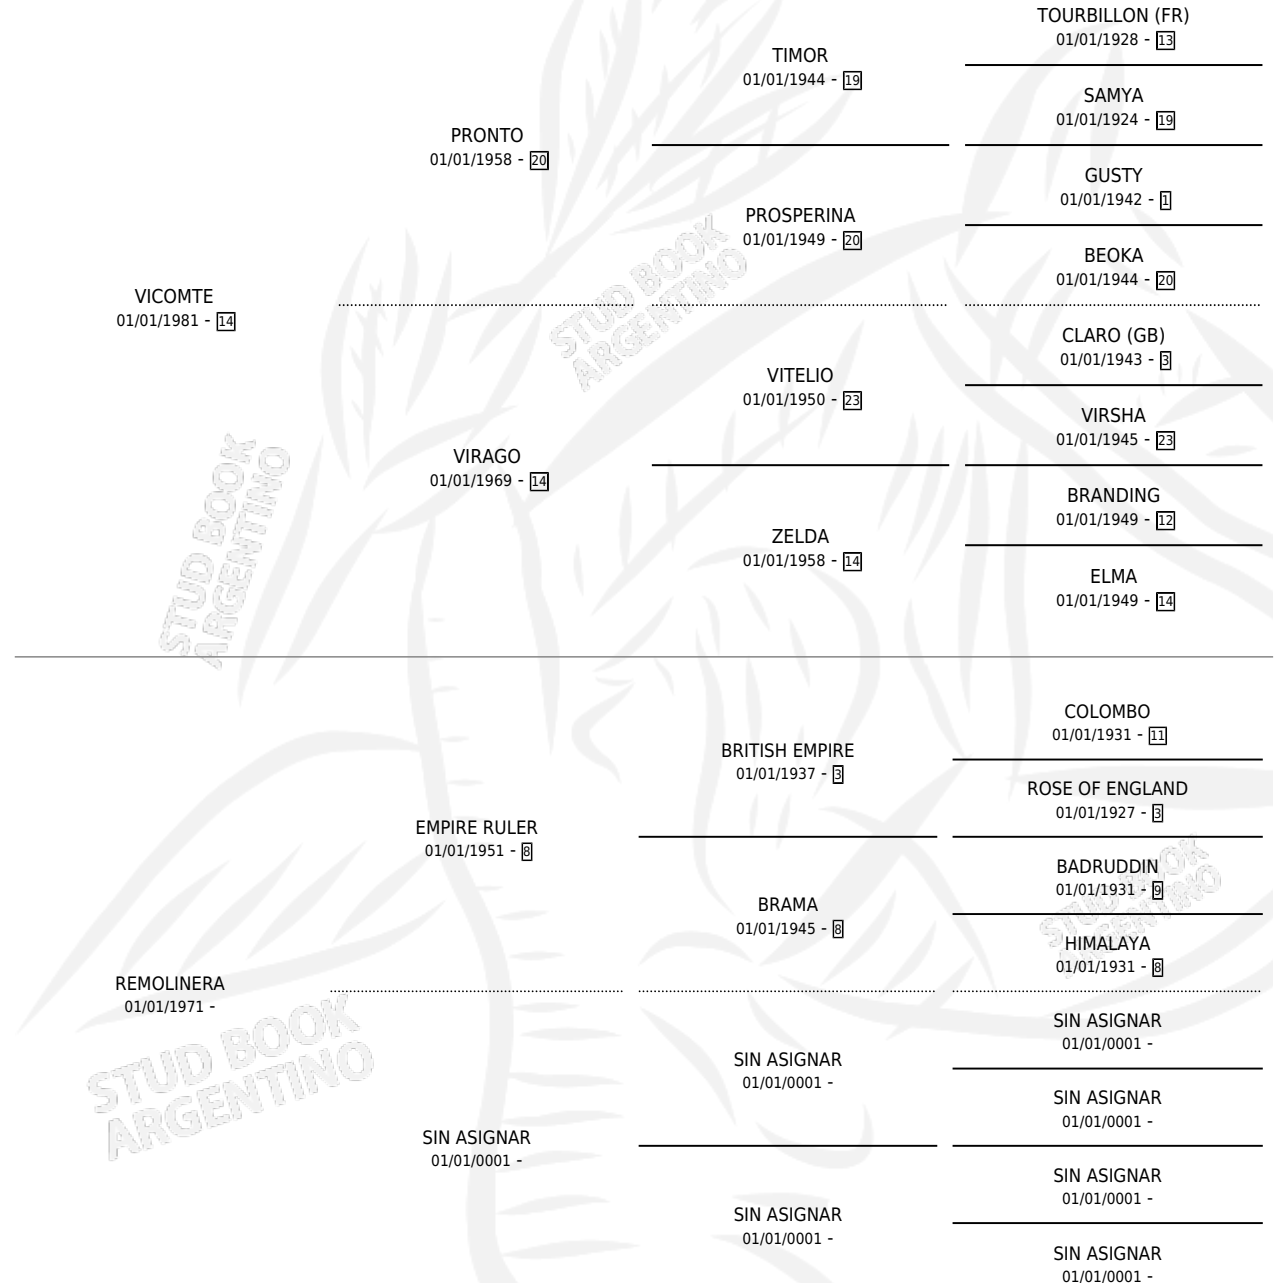

DON CELSO

por VICOMTE y REMOLINERA por EMPIRE RULER

Argentina · Macho · Zaino · SP · 27/09/1986
Familia · Volumen 32

ESTADO

TIPIFICACIÓN SANGUÍNEA	X
TIPIFICACIÓN POR ADN	X
PASAPORTE	X
IDENTIFICACIÓN POR MICROCHIP	X
REPRODUCTOR	X

Lugar de nacimiento: La Posta

Criador: La Posta

PEDIGREE

CAMPAÑA

Solo carreras oficiales de Argentina

POR EDAD

EDAD	CC	1°	2°	3°	4°	5°	NP	CLC	CLG	CLCG1	CLGG1	IMPORTE	GANANCIA / CC
2 AÑOS	2	0	0	0	2	0	0	0	0	0	0	\$0	\$0
3 AÑOS	2	0	0	0	0	0	2	0	0	0	0	\$0	\$0
TOTALES	4	0	0	0	2	0	2	0	0	0	0	\$0	\$0
%		0.0%	0.0%	0.0%	50.0%	0.0%	50.0%	0.0%	0.0%	0.0%	0.0%		