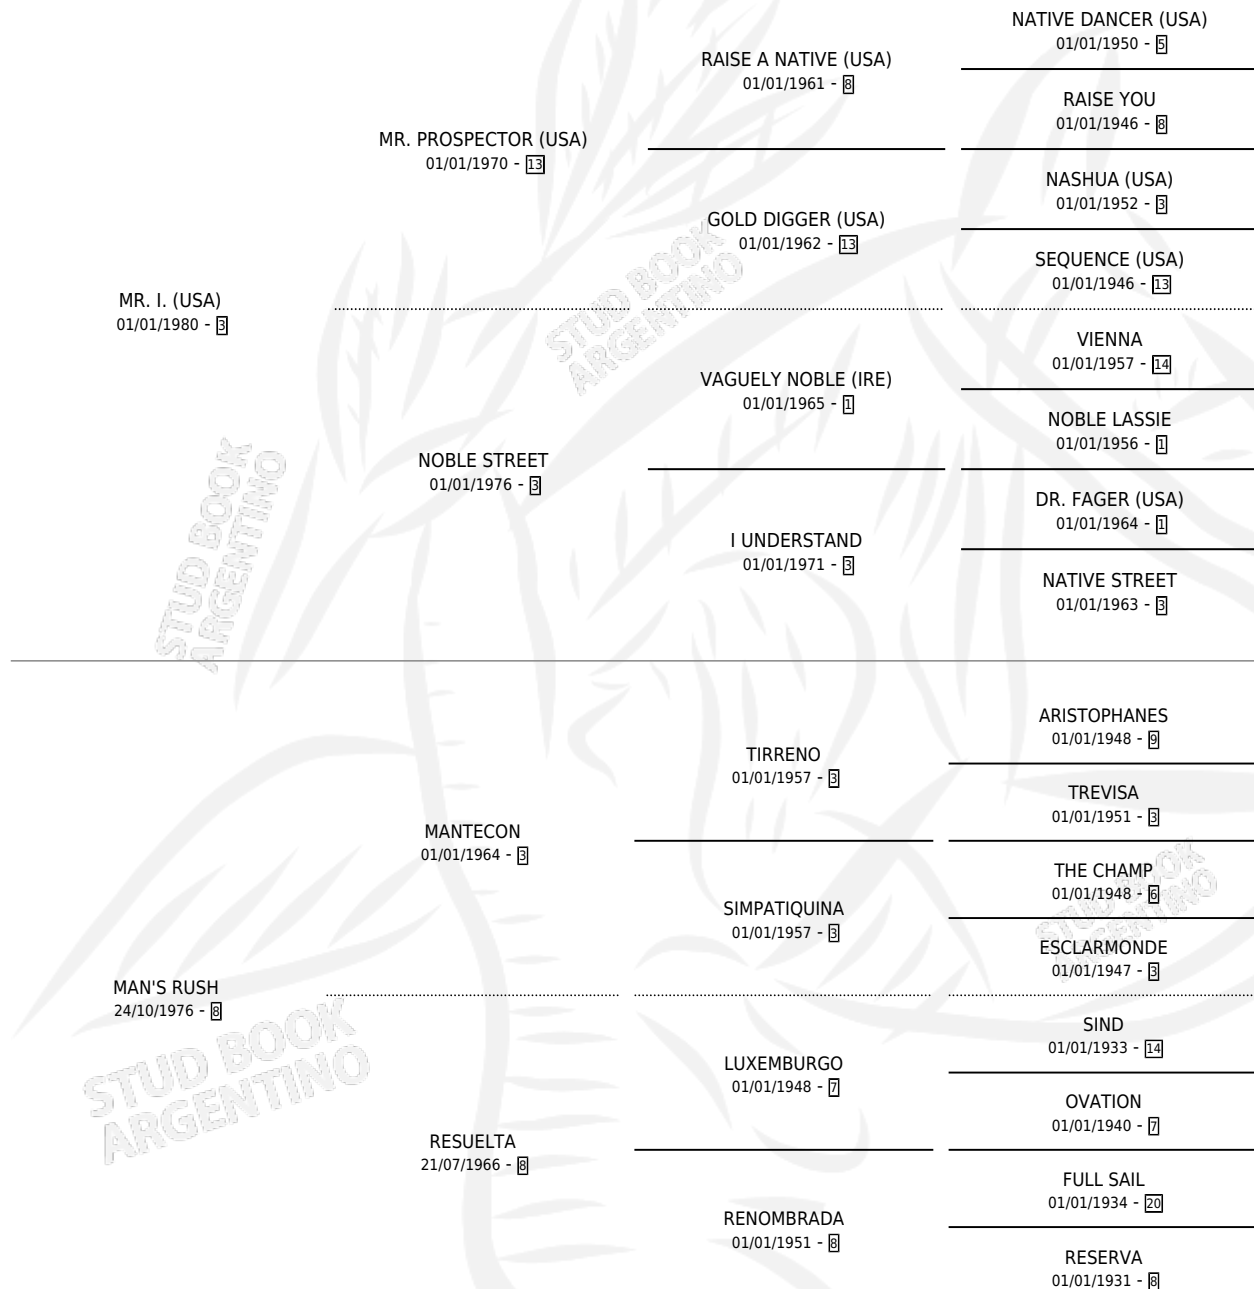

MISS GREY

por **MR. I. (USA)** y **MAN'S RUSH** por **MANTECON**

Argentina · Hembra · Zaino · SP · 18/09/1986
Familia 8-k · Volumen 32

ESTADO

TIPIFICACIÓN SANGUÍNEA	✓
TIPIFICACIÓN POR ADN	✓
PASAPORTE	X
IDENTIFICACIÓN POR MICROCHIP	X
REPRODUCTOR	✓

Lugar de nacimiento: La Pampita

Criador: Sin dato

~

HIJOS

	MACHOS	HEMBRAS
10 NACIERON	5	5
6 CORRIERON	4	2
4 GANARON	2	2
0 GANADORES CL	0 GANADORES GR	0 GANADORES G1

PEDIGREE

CAMPAÑA

Solo carreras oficiales de Argentina