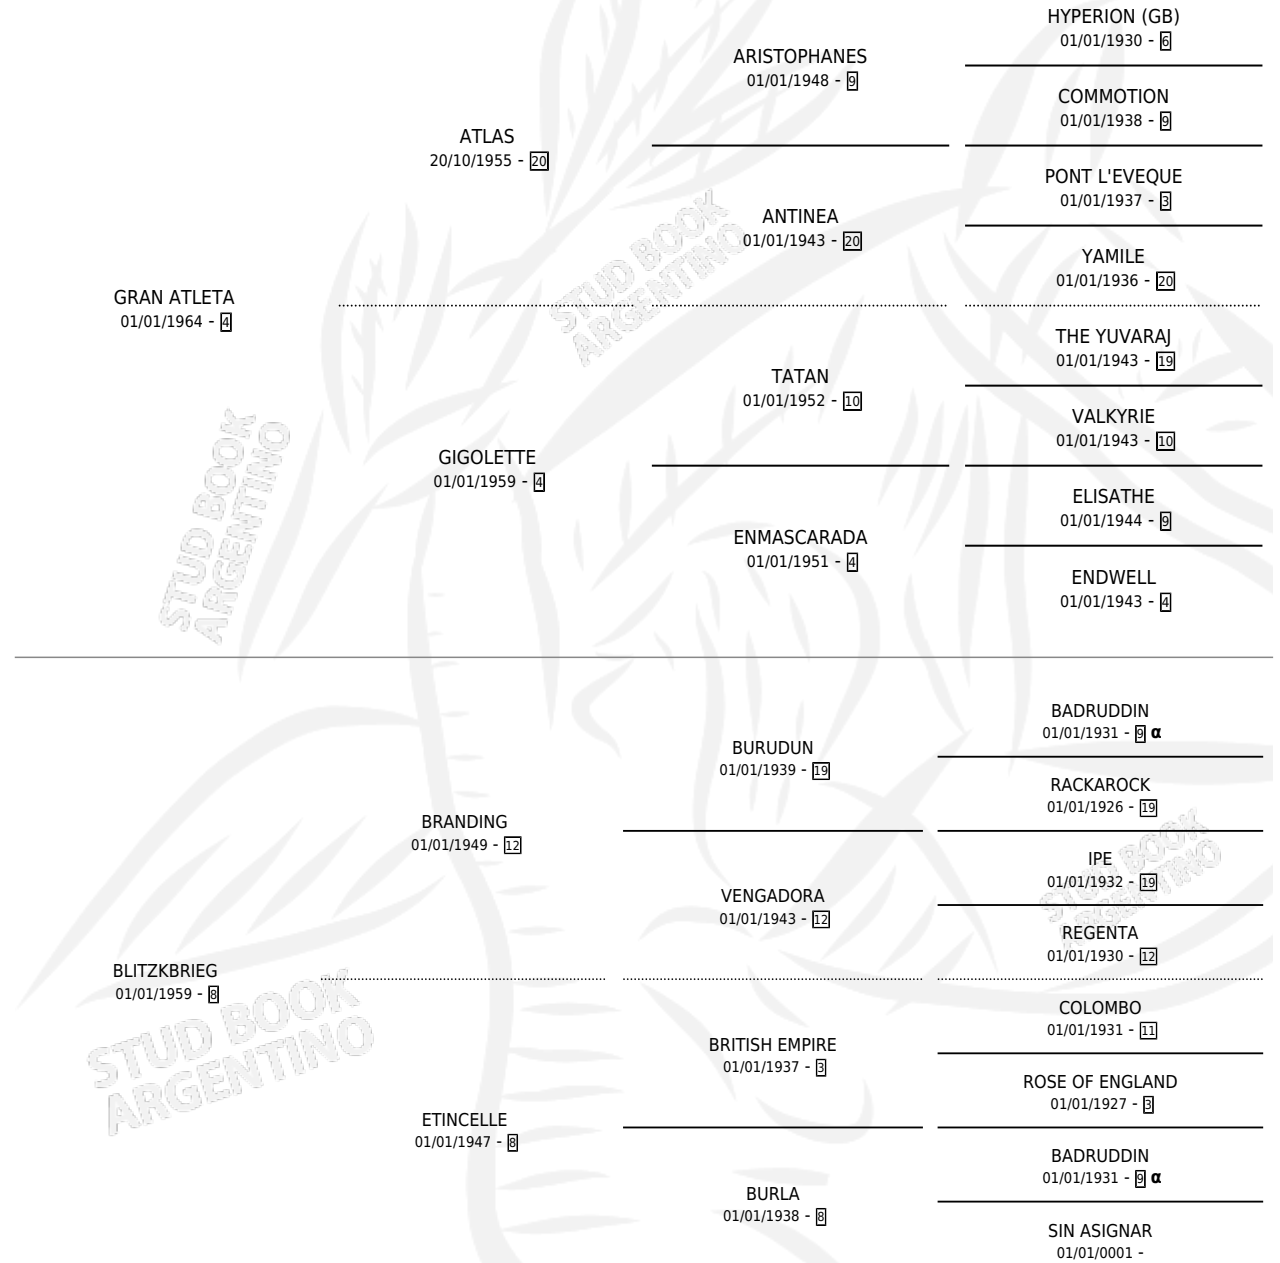

GRAN NIÑA

por GRAN ATLETA y BLITZKBRIEG por BRANDING

Argentina · Hembra · Alazan · SP · 28/08/1969
Familia 8-g · Volumen 27

ESTADO

TIPIFICACIÓN SANGUÍNEA	X
TIPIFICACIÓN POR ADN	X
PASAPORTE	X
IDENTIFICACIÓN POR MICROCHIP	X
REPRODUCTOR	✓

Lugar de nacimiento: Campo particular

Criador: Sin dato

~

HIJOS

	MACHOS	HEMBRAS
8 NACIERON	4	4
4 CORRIERON	2	2
3 GANARON	1	2

1 GANADORES CL	1 GANADORES GR	1 GANADORES G1
--------------------------	--------------------------	--------------------------

PEDIGREE

INBREEDING : α

S

cimientos 8 / Efectividad 66.67%

PADRILLO	PRODUCTO	CRIADOR	1ER SERVICIO	ÚLTIMO SERVICIO
ELVA'S KING (USA)	Ø		19/08/1987	19/10/1987
GRAN NIÑA	Ø		31/12/1986	31/12/1986
Datos oficiales del Stud Book Argentino	Ø		31/12/1985	31/12/1985
Documento generado el 08/05/2026				
ELVA'S KING (USA) studbook.org.ar	PEDRITO KING (M A, 10/09/1984)	SIN DATO		
ELVA'S KING (USA)	NIÑA QUEEN (H Z, 18/10/1978) •MURIÓ EL 20/11/2002•	DI DIO JORGE OMAR		
MAKE MONEY	LUCK BABY (H A, 18/10/1975) •MURIÓ EL 01/07/2007•	SIN DATO		
PROTEGIDO	LUCKY NENA (H NC, 01/11/1976) •MURIÓ EL 20/11/2002•	SIN DATO		
ELVA'S KING (USA)	PEBETA QUEEN (H Z, 02/08/1980)	SIN DATO		
ELVA'S KING (USA)	PURRETE KING (M Z, 22/09/1982)	SIN DATO		
ELVA'S KING (USA)	PEBETE KING (M A, 09/08/1981)	SIN DATO		
EAST IS EAST (USA)	Ø			
ELVA'S KING (USA)	NIÑO KING (M Z, 10/11/1977)	SIN DATO		