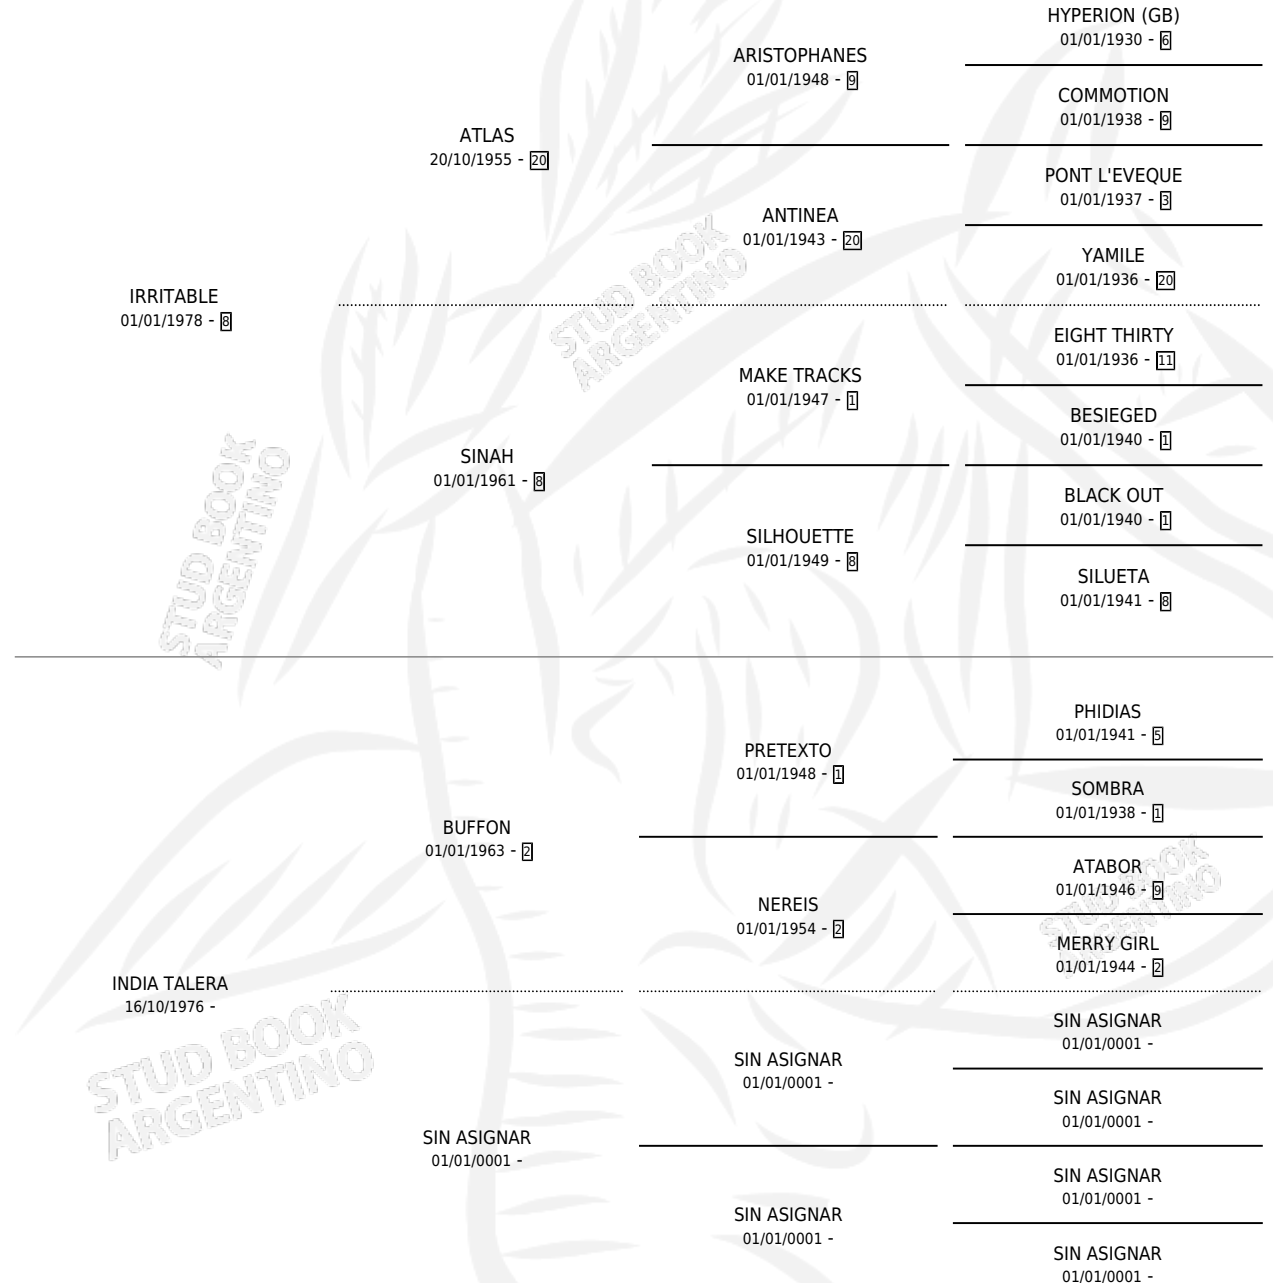

INDIA IRRITADA

por IRRITABLE y INDIA TALERA por BUFFON

Argentina · Hembra · Alazan · SP · 13/09/1986
Familia · Volumen 32

ESTADO

TIPIFICACIÓN SANGUÍNEA	X
TIPIFICACIÓN POR ADN	X
PASAPORTE	X
IDENTIFICACIÓN POR MICROCHIP	X
REPRODUCTOR	X

Lugar de nacimiento: Don Waldino

Criador: Sin dato

PEDIGREE

INDIA IRRITADA

Datos oficiales del Stud Book Argentino

Documento generado el 08/05/2026

studbook.org.ar