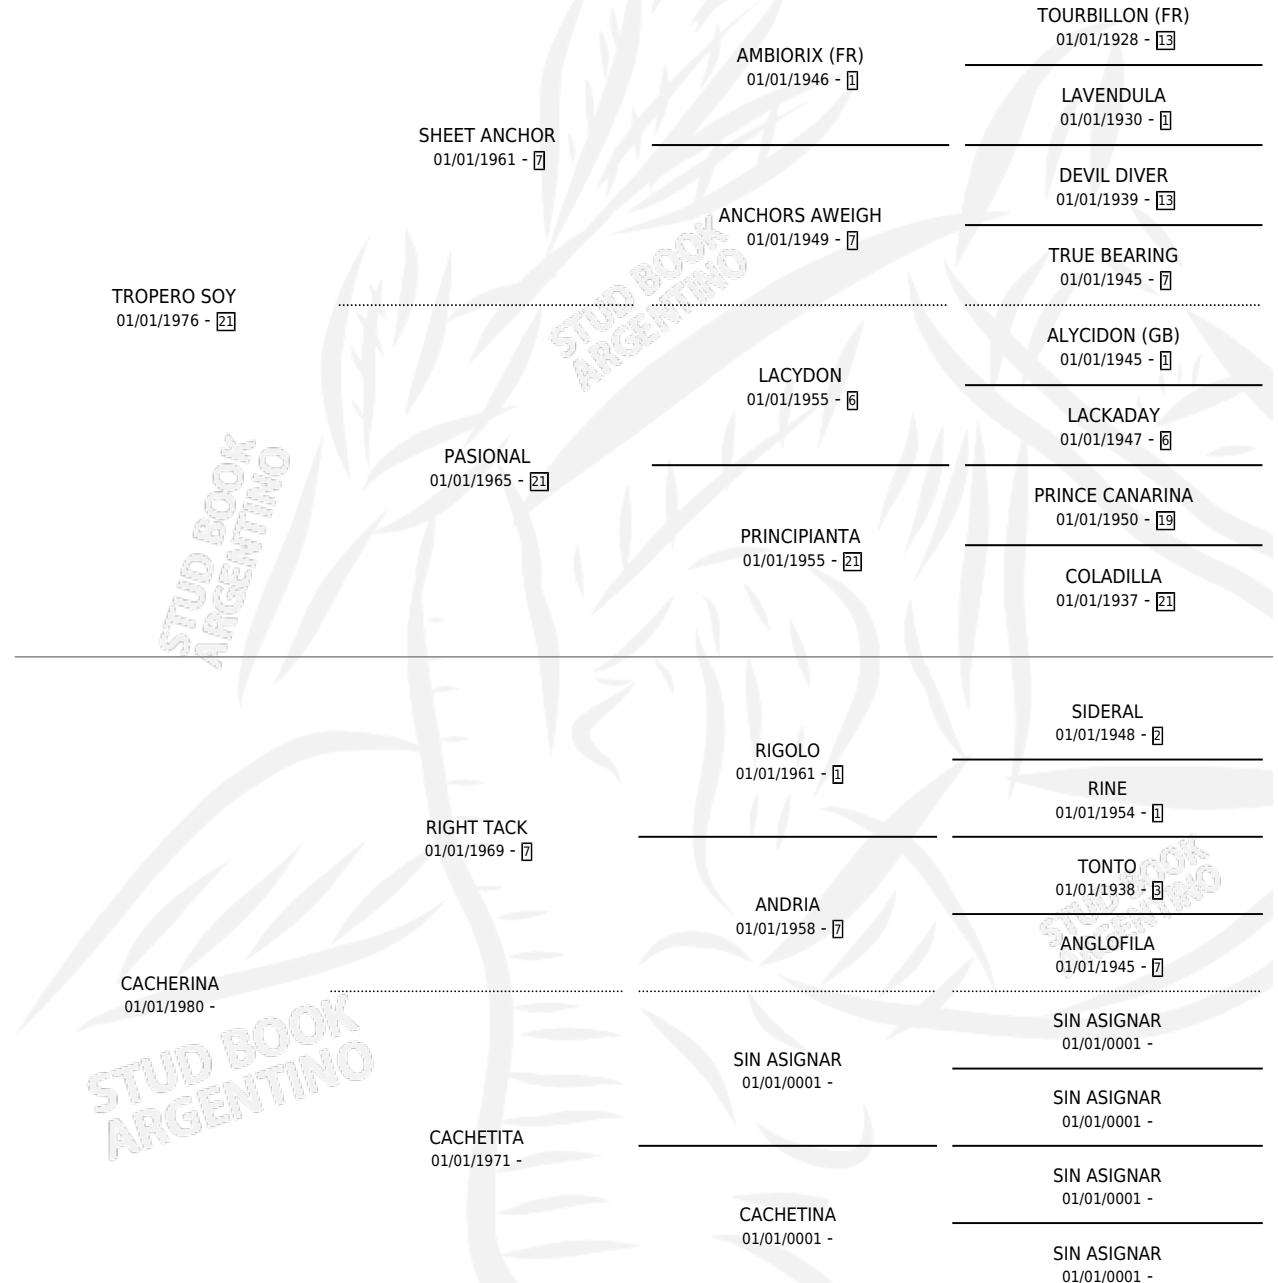

CARDENILLA

por **TROPERO SOY** y **CACHERINA** por **RIGHT TACK**

Argentina · Hembra · Zaino Colorado · SP · 12/09/1986
Familia · Volumen 32

ESTADO

TIPIFICACIÓN SANGUÍNEA	X
TIPIFICACIÓN POR ADN	X
PASAPORTE	X
IDENTIFICACIÓN POR MICROCHIP	X
REPRODUCTOR	X

Lugar de nacimiento: El Arroyo

Criador: El Arroyo

PEDIGREE

CAMPAÑA

Solo carreras oficiales de Argentina

POR EDAD

EDAD	CC	1°	2°	3°	4°	5°	NP	CLC	CLG	CLCG1	CLGG1	IMPORTE	GANANCIA / CC
4 AÑOS	2	1	0	0	0	1	0	0	0	0	0	\$0	\$0
TOTALES	2	1	0	0	0	1	0	0	0	0	0	\$0	\$0
%		50.0%	0.0%	0.0%	0.0%	50.0%	0.0%	0.0%	0.0%	0.0%	0.0%		