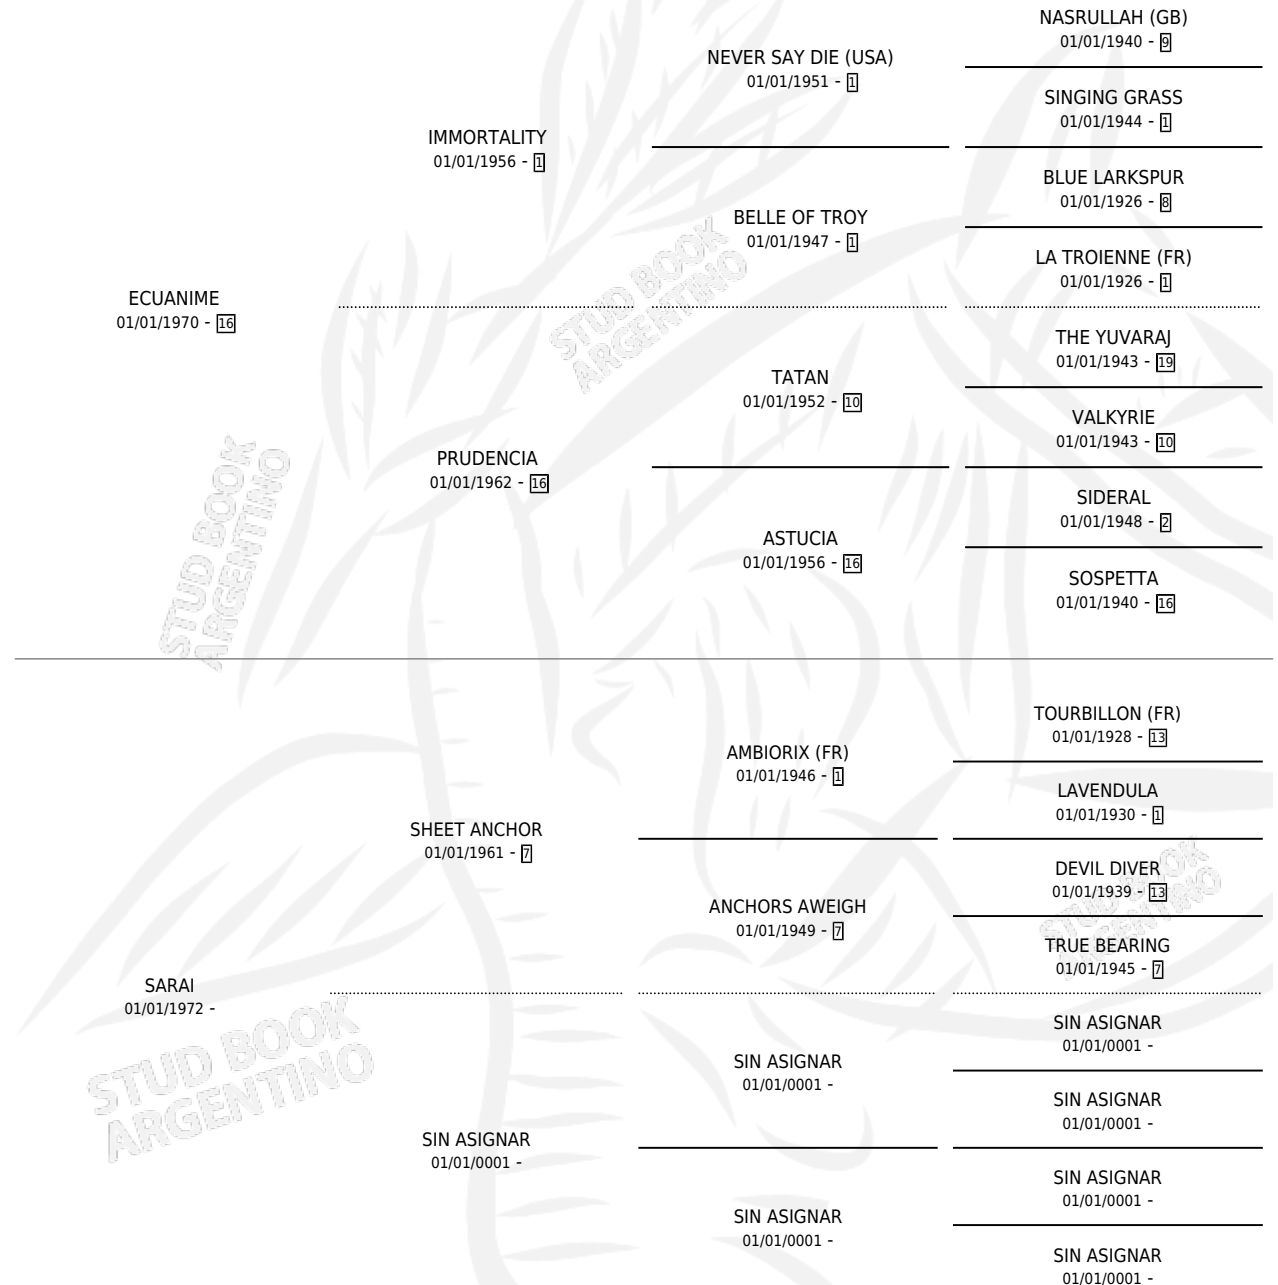

EL TRICICLO

por ECUANIME y SARAI por SHEET ANCHOR

Argentina · Macho · Alazan · SP · 06/09/1986
Familia · Volumen 32

ESTADO

TIPIFICACIÓN SANGUÍNEA	X
TIPIFICACIÓN POR ADN	X
PASAPORTE	X
IDENTIFICACIÓN POR MICROCHIP	X
REPRODUCTOR	X

Lugar de nacimiento: Laguna Larga

Criador: Sin dato

PEDIGREE