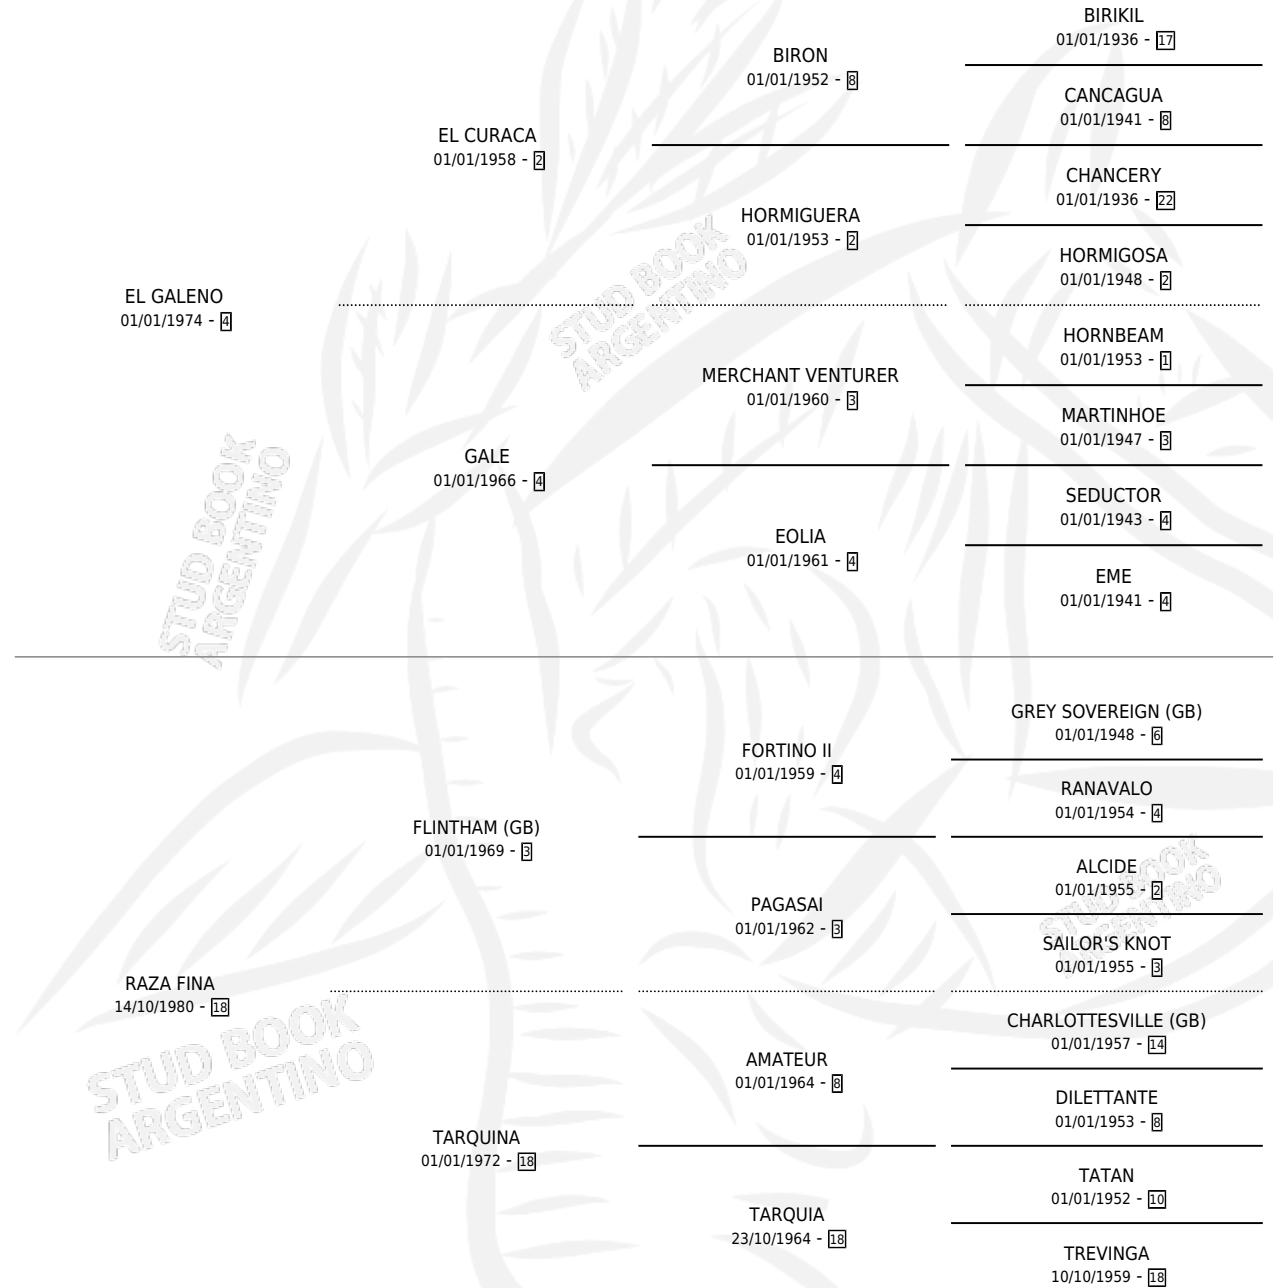

CORRENTOSA

por EL GALENO y RAZA FINA por FLINTHAM (GB)

Argentina · Hembra · Alazan · SP · 17/09/1986
Familia 18-a · Volumen 32

ESTADO

TIPIFICACIÓN SANGUÍNEA	X
TIPIFICACIÓN POR ADN	X
PASAPORTE	X
IDENTIFICACIÓN POR MICROCHIP	X
REPRODUCTOR	X

Lugar de nacimiento: Laguna Larga

Criador: Duarte Leonel Ramon

PEDIGREE

CORRENTOSA

Datos oficiales del Stud Book Argentino

Documento generado el 07/05/2026

studbook.org.ar