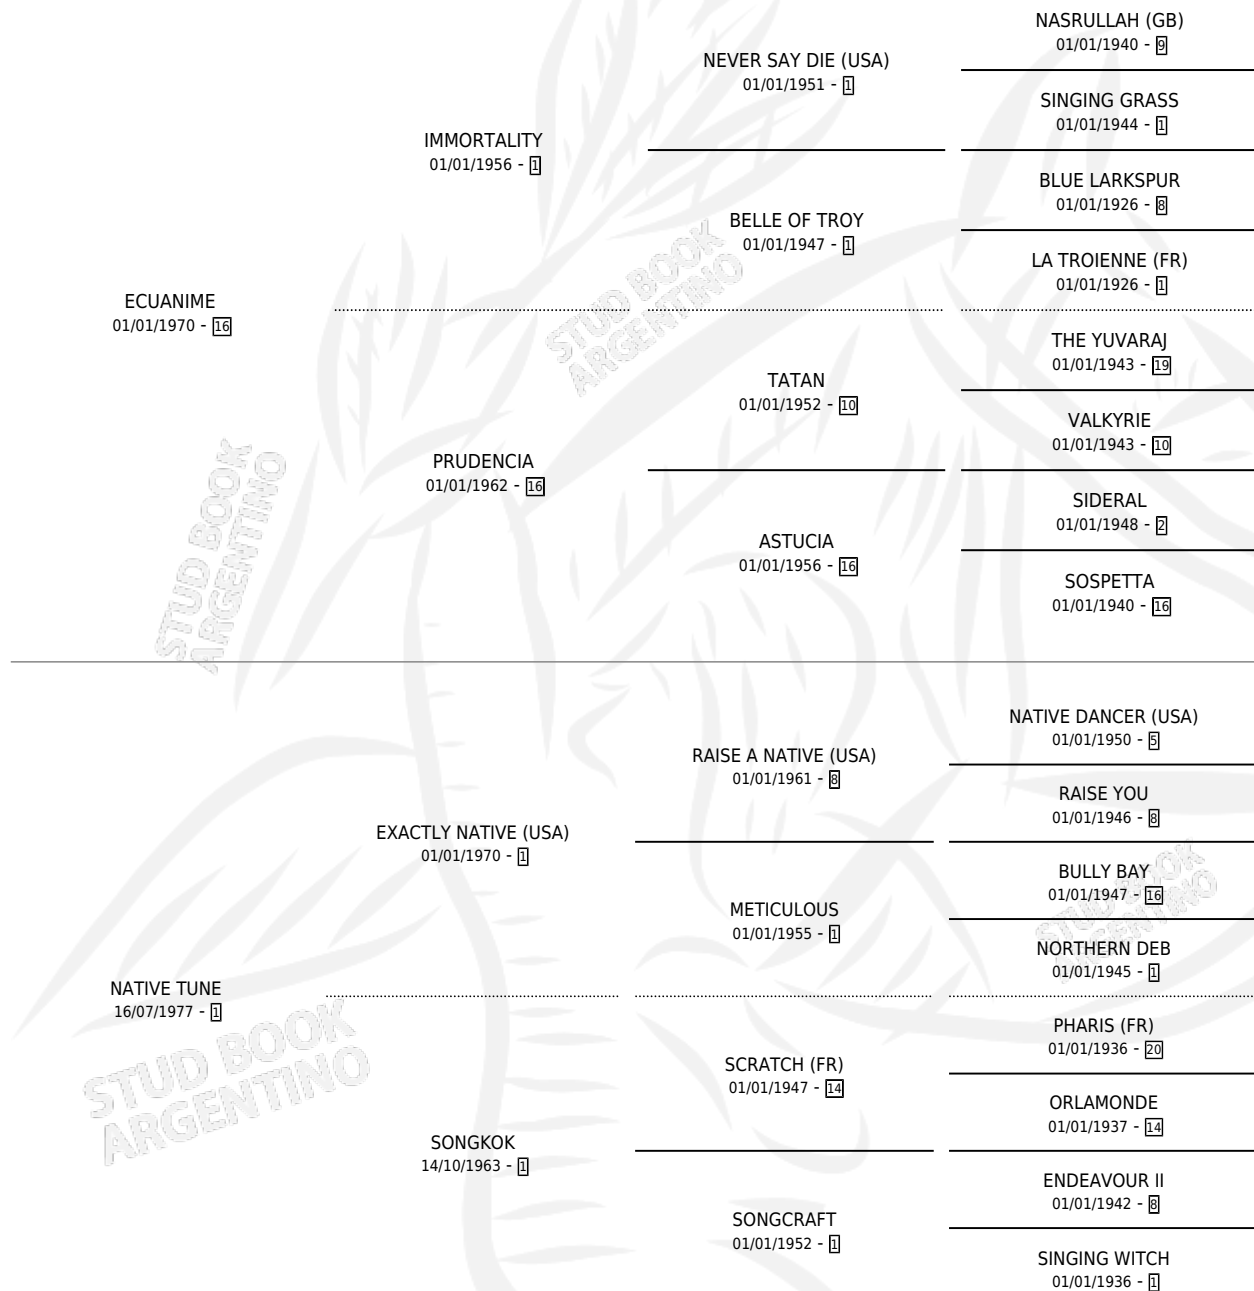

EL MANIJERO

por **ECUANIME** y **NATIVE TUNE** por **EXACTLY NATIVE (USA)**

Argentina · Macho · Zaino Colorado · SP · 20/09/1986
Familia 1 · Volumen 32

ESTADO

TIPIFICACIÓN SANGUÍNEA	X
TIPIFICACIÓN POR ADN	X
PASAPORTE	X
IDENTIFICACIÓN POR MICROCHIP	X
REPRODUCTOR	X

Lugar de nacimiento: Laguna Larga

Criador: Sin dato

PEDIGREE

CAMPAÑA

Solo carreras oficiales de Argentina

POR EDAD

EDAD	CC	1°	2°	3°	4°	5°	NP	CLC	CLG	CLCG1	CLGG1	IMPORTE	GANANCIA / CC
6 AÑOS	2	0	0	0	0	0	2	0	0	0	0	\$0	\$0
7 AÑOS	2	0	2	0	0	0	0	0	0	0	0	\$0	\$0
TOTALES	4	0	2	0	0	0	2	0	0	0	0	\$0	\$0
%		0.0%	50.0%	0.0%	0.0%	0.0%	50.0%	0.0%	0.0%	0.0%	0.0%		

Placés en Rio Cuarto en 4 carreras disputadas.

POR DISTANCIA

HIPODROMO	CC	1°	2°	3°	4°	5°	NP	CLC	CLG	CLCG1	CLGG1	IMPORTE
RIO CUARTO	3	0	2	0	0	0	1	0	0	0	0	\$0
1100 MTS	3	0	2	0	0	0	1	0	0	0	0	\$0
CORDOBA	1	0	0	0	0	0	1	0	0	0	0	\$0
1000 MTS	1	0	0	0	0	0	1	0	0	0	0	\$0