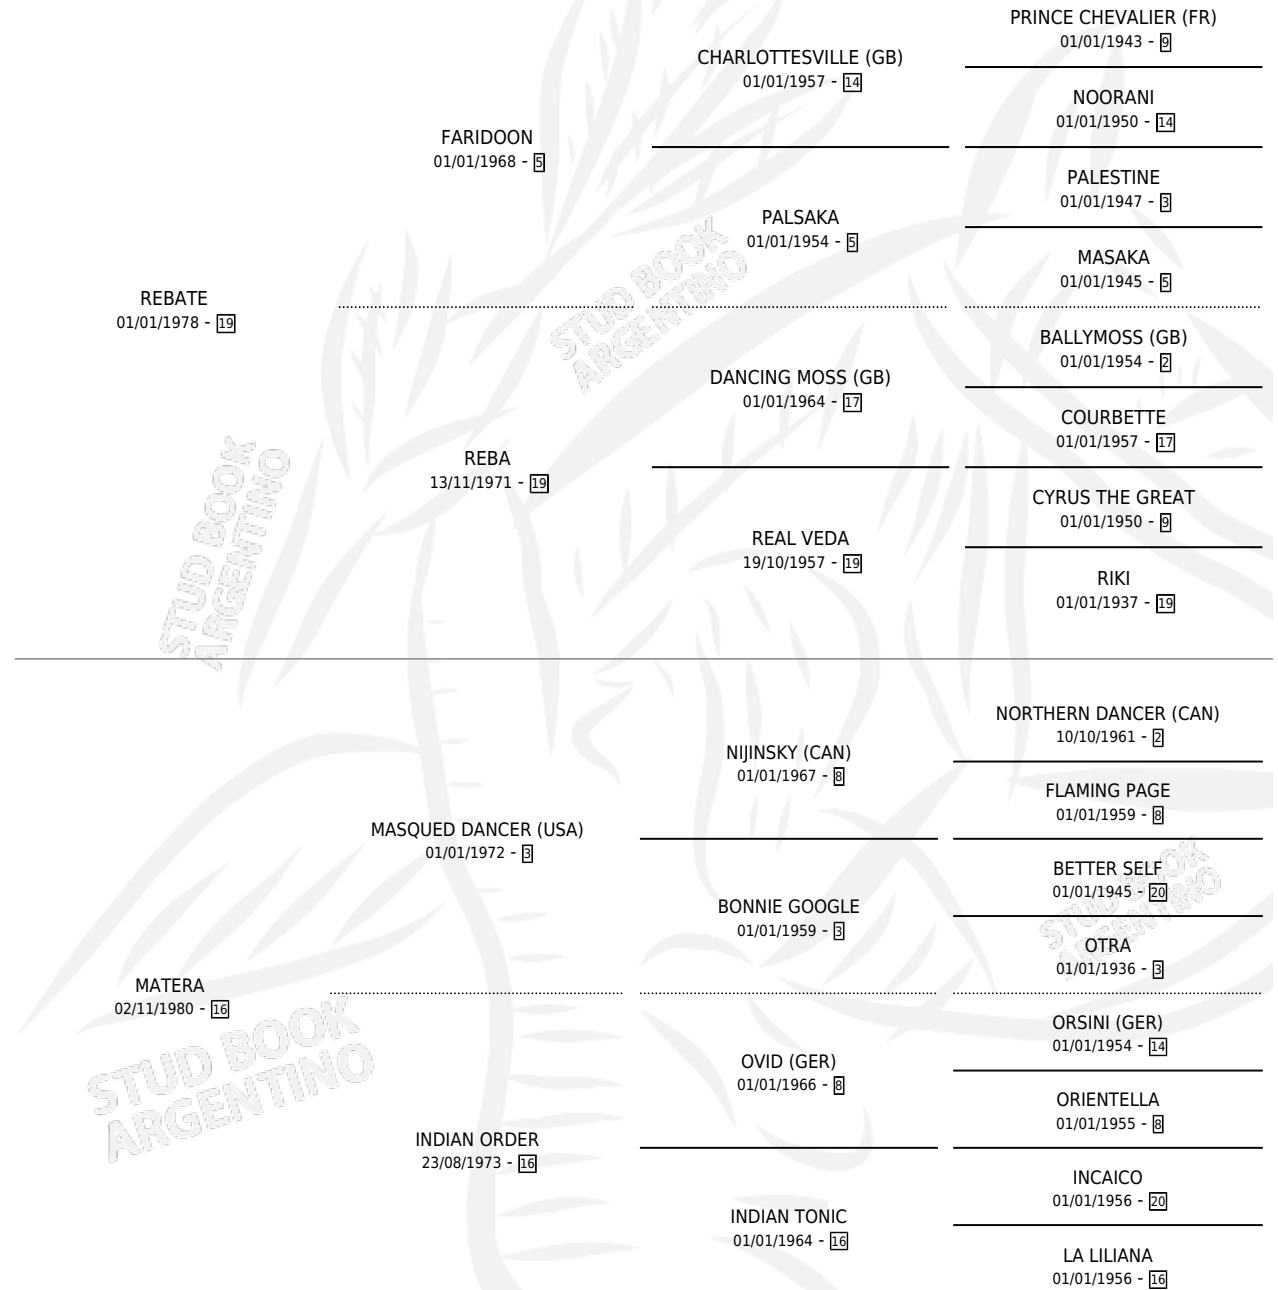

ROCA BLANCA

por **REBATE** y **MATERA** por **MASQUED DANCER (USA)**

Argentina · Hembra · Zaino · SP · 27/09/1986
Familia 16-c · Volumen 32

ESTADO

TIPIFICACIÓN SANGUÍNEA	X
TIPIFICACIÓN POR ADN	X
PASAPORTE	X
IDENTIFICACIÓN POR MICROCHIP	X
REPRODUCTOR	X

Lugar de nacimiento: Mercedita

Criador: Sin dato

PEDIGREE

CAMPAÑA

Solo carreras oficiales de Argentina

POR EDAD

EDAD	CC	1°	2°	3°	4°	5°	NP	CLC	CLG	CLCG1	CLGG1	IMPORTE	GANANCIA / CC
3 AÑOS	2	0	0	0	0	0	2	0	0	0	0	\$0	\$0
TOTALES	2	0	0	0	0	0	2	0	0	0	0	\$0	\$0
%		0.0%	0.0%	0.0%	0.0%	0.0%	100%	0.0%	0.0%	0.0%	0.0%		