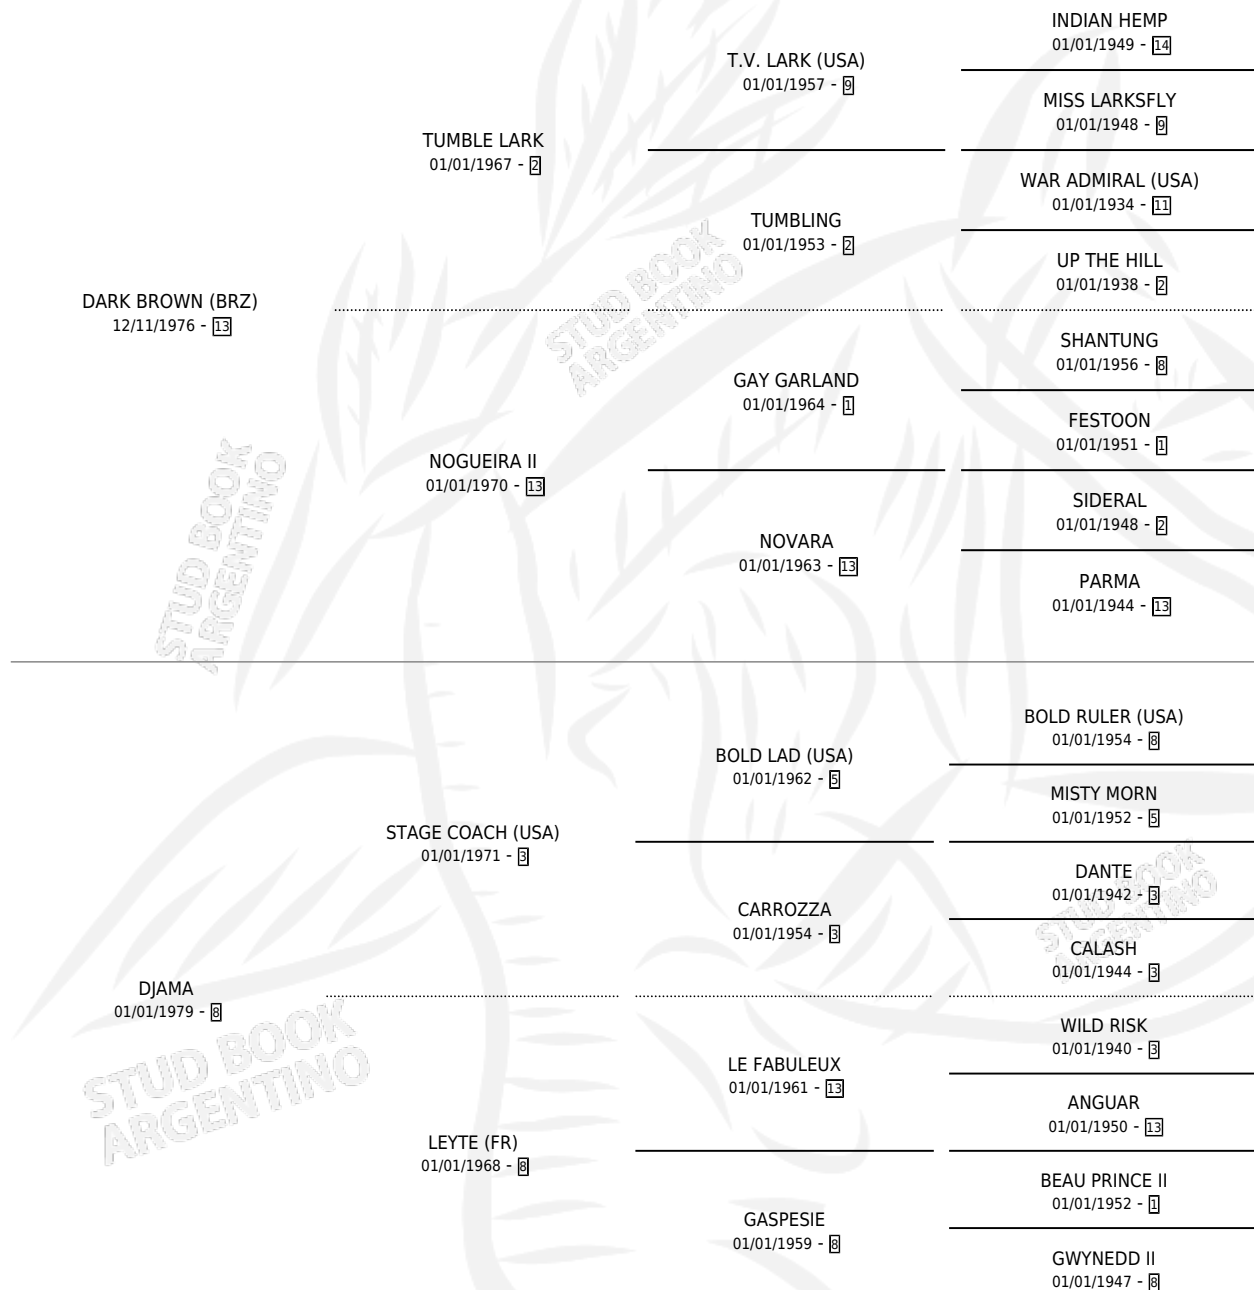

LIFE

por **DARK BROWN (BRZ)** y **DJAMA** por **STAGE COACH (USA)**

Argentina · Hembra · Zaino · SP · 24/09/1986
Familia 8-i · Volumen 32

ESTADO

TIPIFICACIÓN SANGUÍNEA	✓
TIPIFICACIÓN POR ADN	X
PASAPORTE	X
IDENTIFICACIÓN POR MICROCHIP	X
REPRODUCTOR	✓

Lugar de nacimiento: Rosa Do Sul
Criador: Sin dato

~

HIJOS

	MACHOS	HEMBRAS
3 NACIERON	3	0
1 CORRIERON	1	0

SIN ACTUACIONES

PEDIGREE