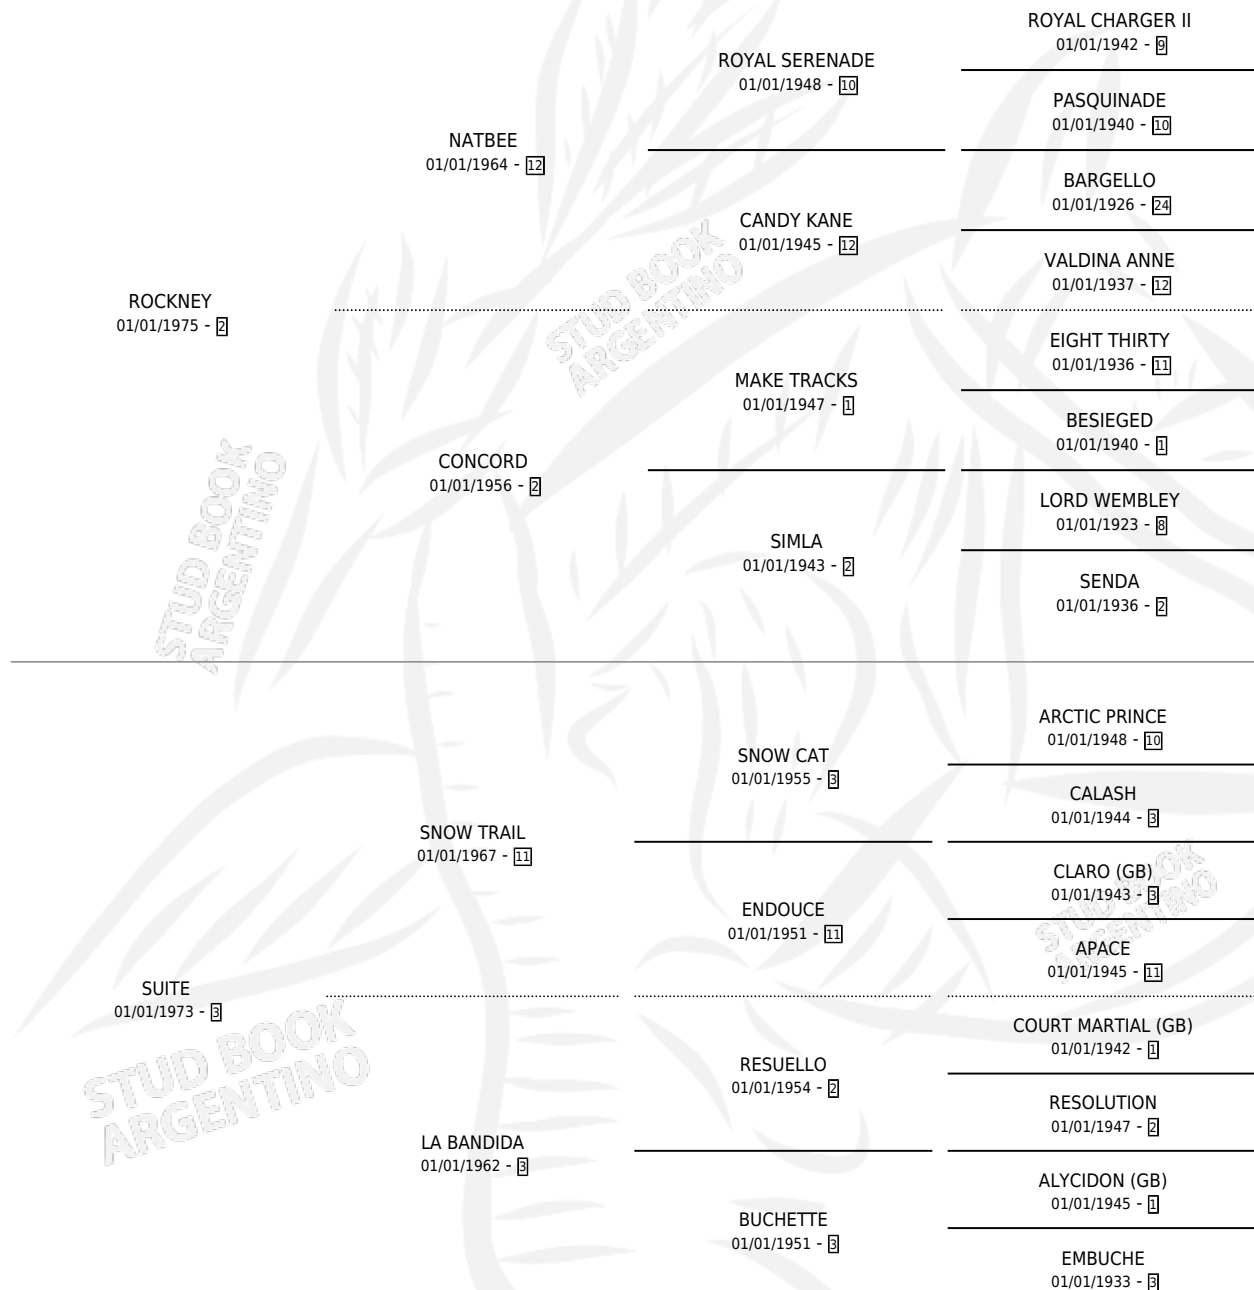

RELEVADA

por **ROCKNEY** y **SUITE** por **SNOW TRAIL**

Argentina · Hembra · Zaino · SP · 18/09/1986
Familia 3-o · Volumen 32

ESTADO

TIPIFICACIÓN SANGUÍNEA	✓
TIPIFICACIÓN POR ADN	✓
PASAPORTE	X
IDENTIFICACIÓN POR MICROCHIP	X
REPRODUCTOR	✓

Lugar de nacimiento: La Pradera

Criador: Asociacion Cooperativa De Criadores De Caballos De Carrera

~

HIJOS

	MACHOS	HEMBRAS
11 NACIERON	6	5
6 CORRIERON	3	3
2 GANARON	1	1

0	0	0
GANADORES CL	GANADORES GR	GANADORES G1

PEDIGREE