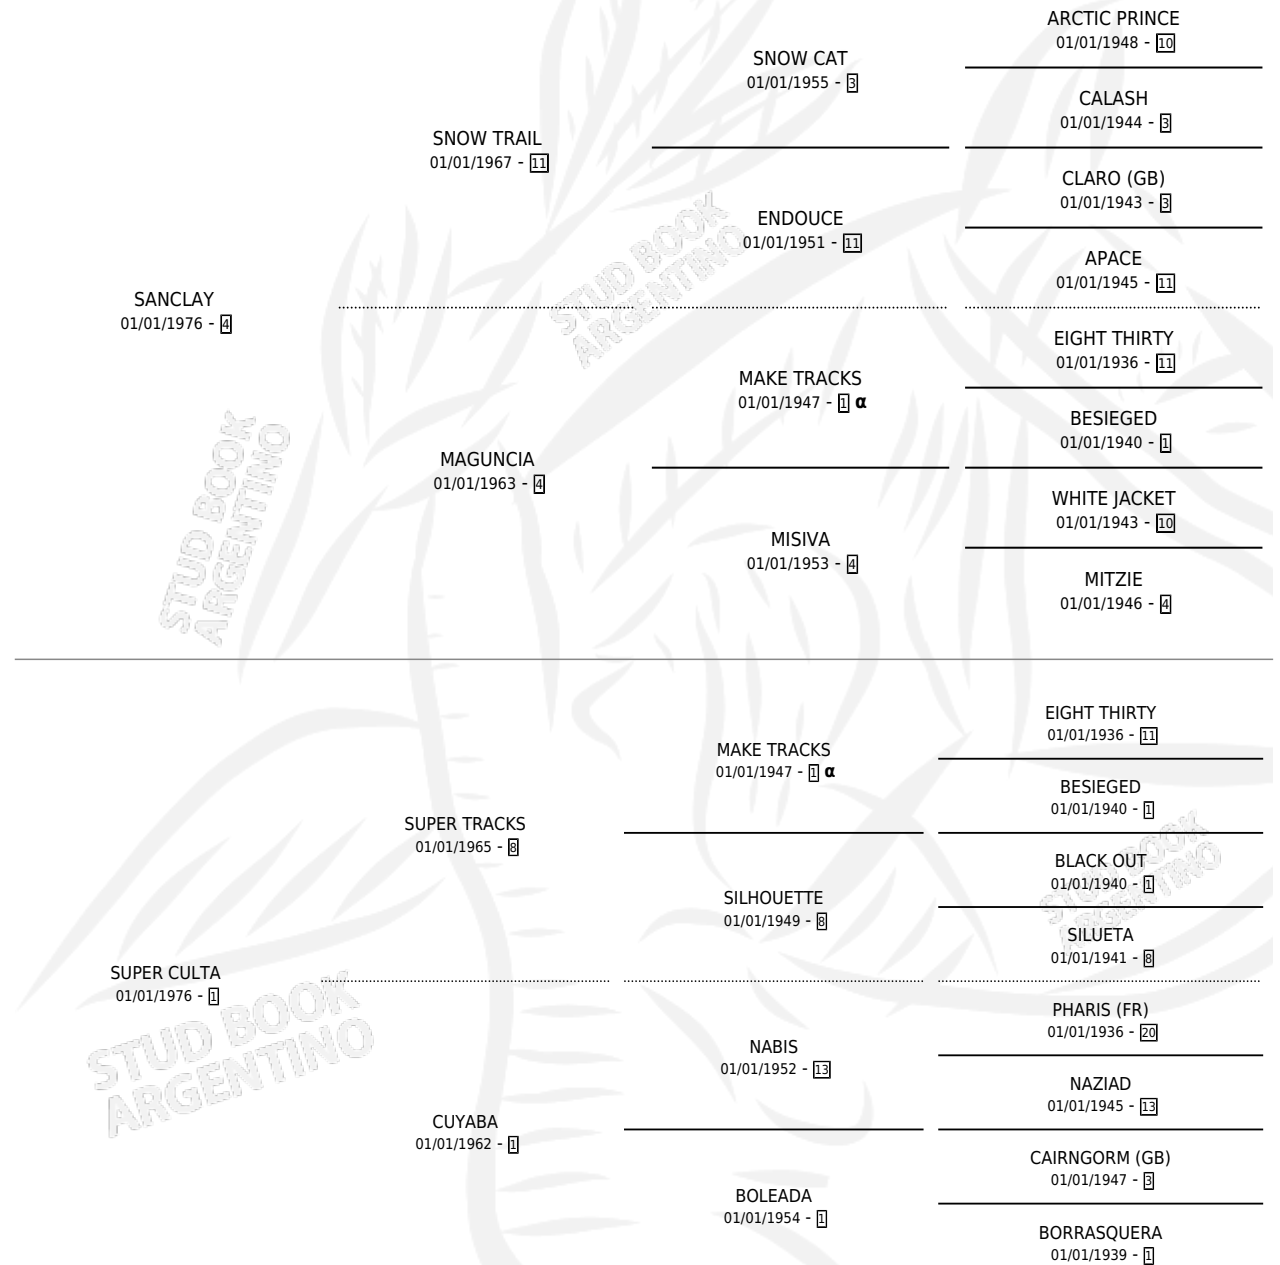

SUEÑO

por SANCLAY y SUPER CULTA por SUPER TRACKS

Argentina · Macho · Zaino Doradillo · SP · 21/09/1986
Familia 1-j · Volumen 32

ESTADO

TIPIFICACIÓN SANGUÍNEA	✓
TIPIFICACIÓN POR ADN	X
PASAPORTE	X
IDENTIFICACIÓN POR MICROCHIP	X
REPRODUCTOR	X

Lugar de nacimiento: Los Corrales

Criador: Sin dato

PEDIGREE

INBREEDING : α

CAMPAÑA

Solo carreras oficiales de Argentina

POR EDAD

EDAD	CC	1°	2°	3°	4°	5°	NP	CLC	CLG	CLCG1	CLGG1	IMPORTE	GANANCIA / CC
3 AÑOS	3	0	0	0	0	0	3	0	0	0	0	\$0	\$0
TOTALES	3	0	0	0	0	0	3	0	0	0	0	\$0	\$0
%		0.0%	0.0%	0.0%	0.0%	0.0%	100%	0.0%	0.0%	0.0%	0.0%		