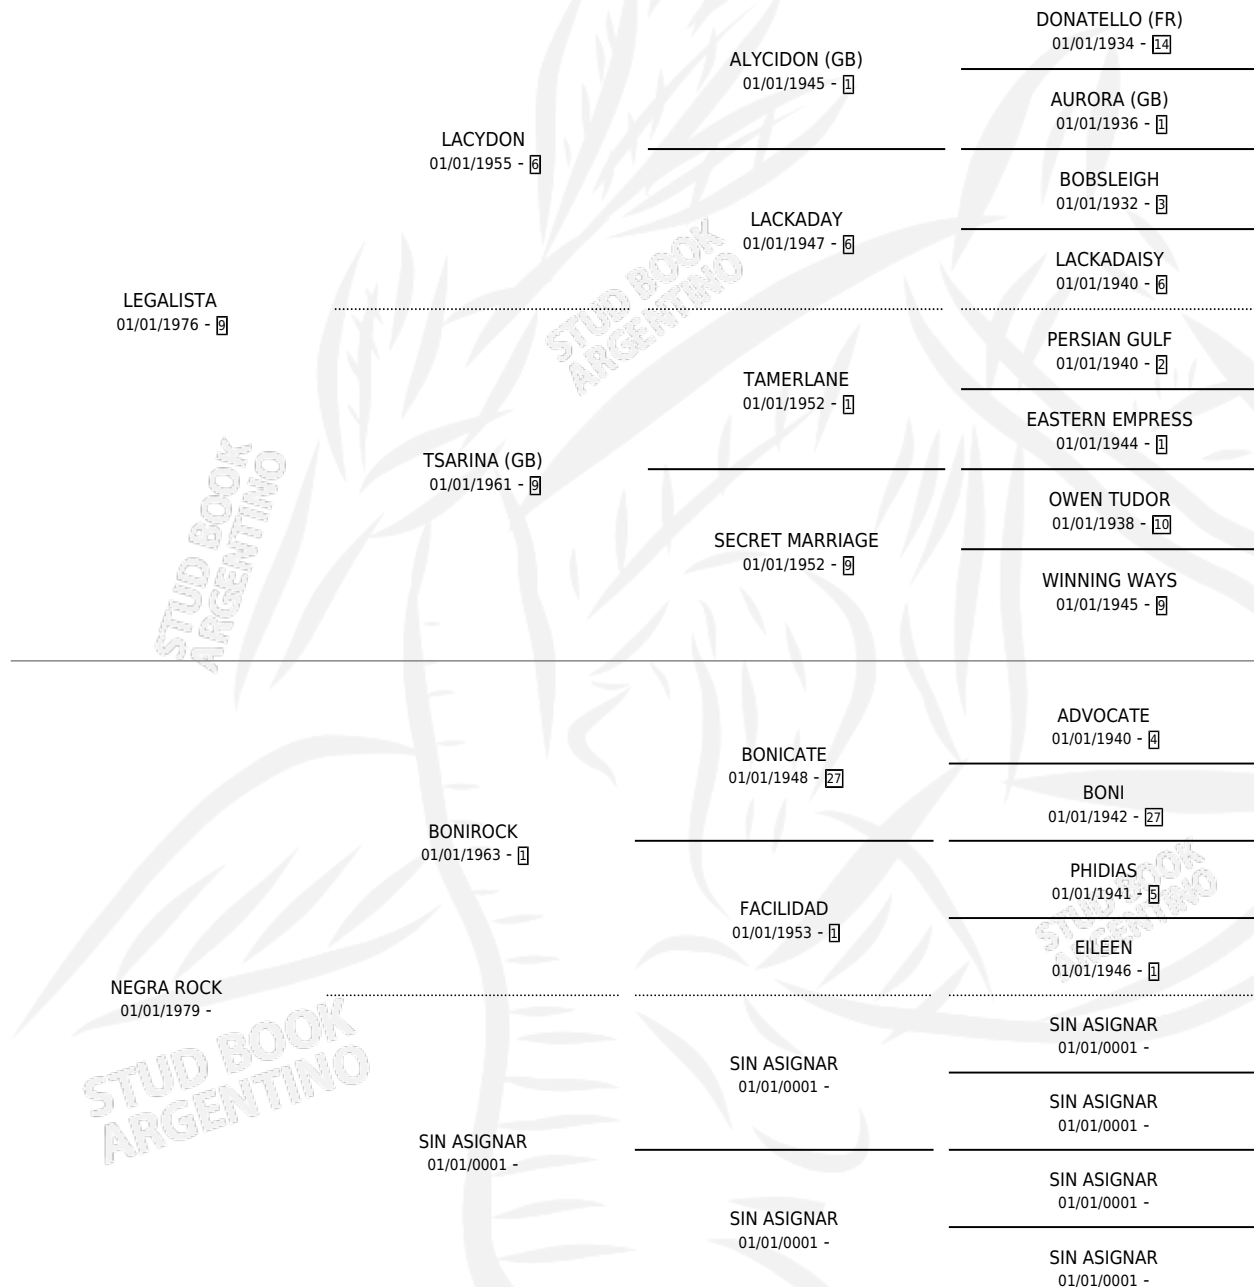

NEGRA LEGAL

por LEGALISTA y NEGRA ROCK por BONIROCK

Argentina · Hembra · Zaino · SP · 24/09/1986
Familia · Volumen 32

ESTADO

TIPIFICACIÓN SANGUÍNEA	X
TIPIFICACIÓN POR ADN	X
PASAPORTE	X
IDENTIFICACIÓN POR MICROCHIP	X
REPRODUCTOR	X

Lugar de nacimiento: Tramo Veinte

Criador: Asociacion Cooperativa De Criadores De Caballos De Carrera

PEDIGREE

NEGRA LEGAL

Datos oficiales del Stud Book Argentino

Documento generado el 23/05/2026

studbook.org.ar