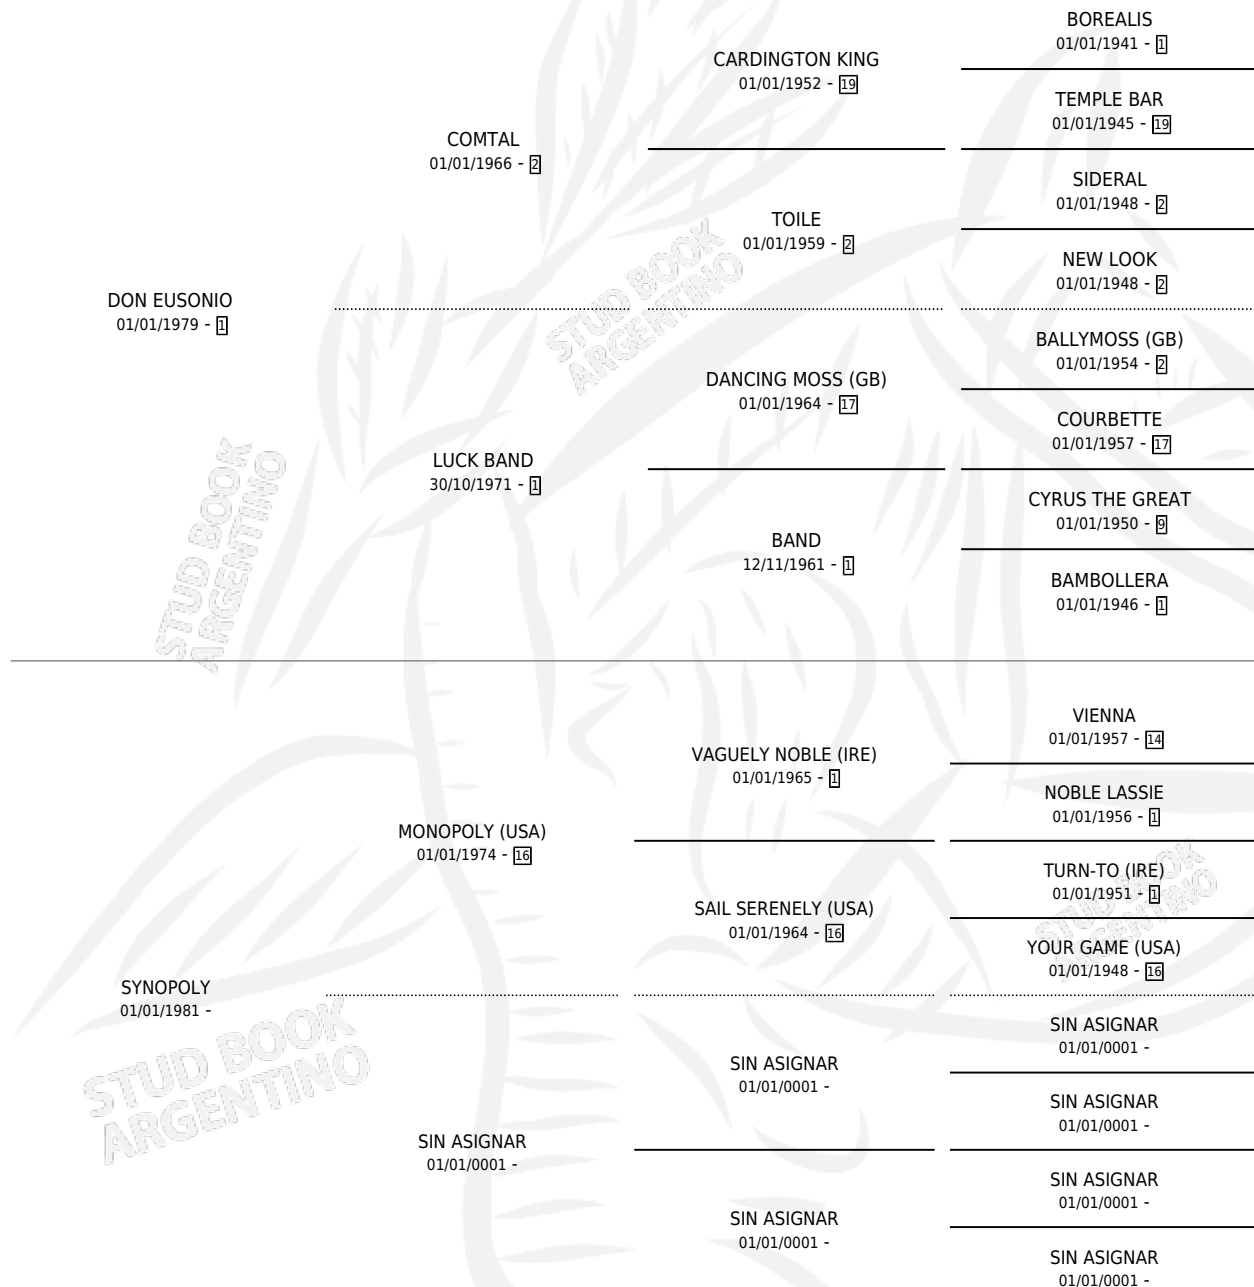

REM

por **DON EUSONIO** y **SYNOPLY** por **MONOPOLY (USA)**

Argentina · Hembra · Zaino · SP · 07/09/1986
Familia · Volumen 32

ESTADO

TIPIFICACIÓN SANGUÍNEA	✓
TIPIFICACIÓN POR ADN	X
PASAPORTE	X
IDENTIFICACIÓN POR MICROCHIP	X
REPRODUCTOR	✓

Lugar de nacimiento: Tramo Veinte
Criador: Sarquiz Jose Alberto

PEDIGREE