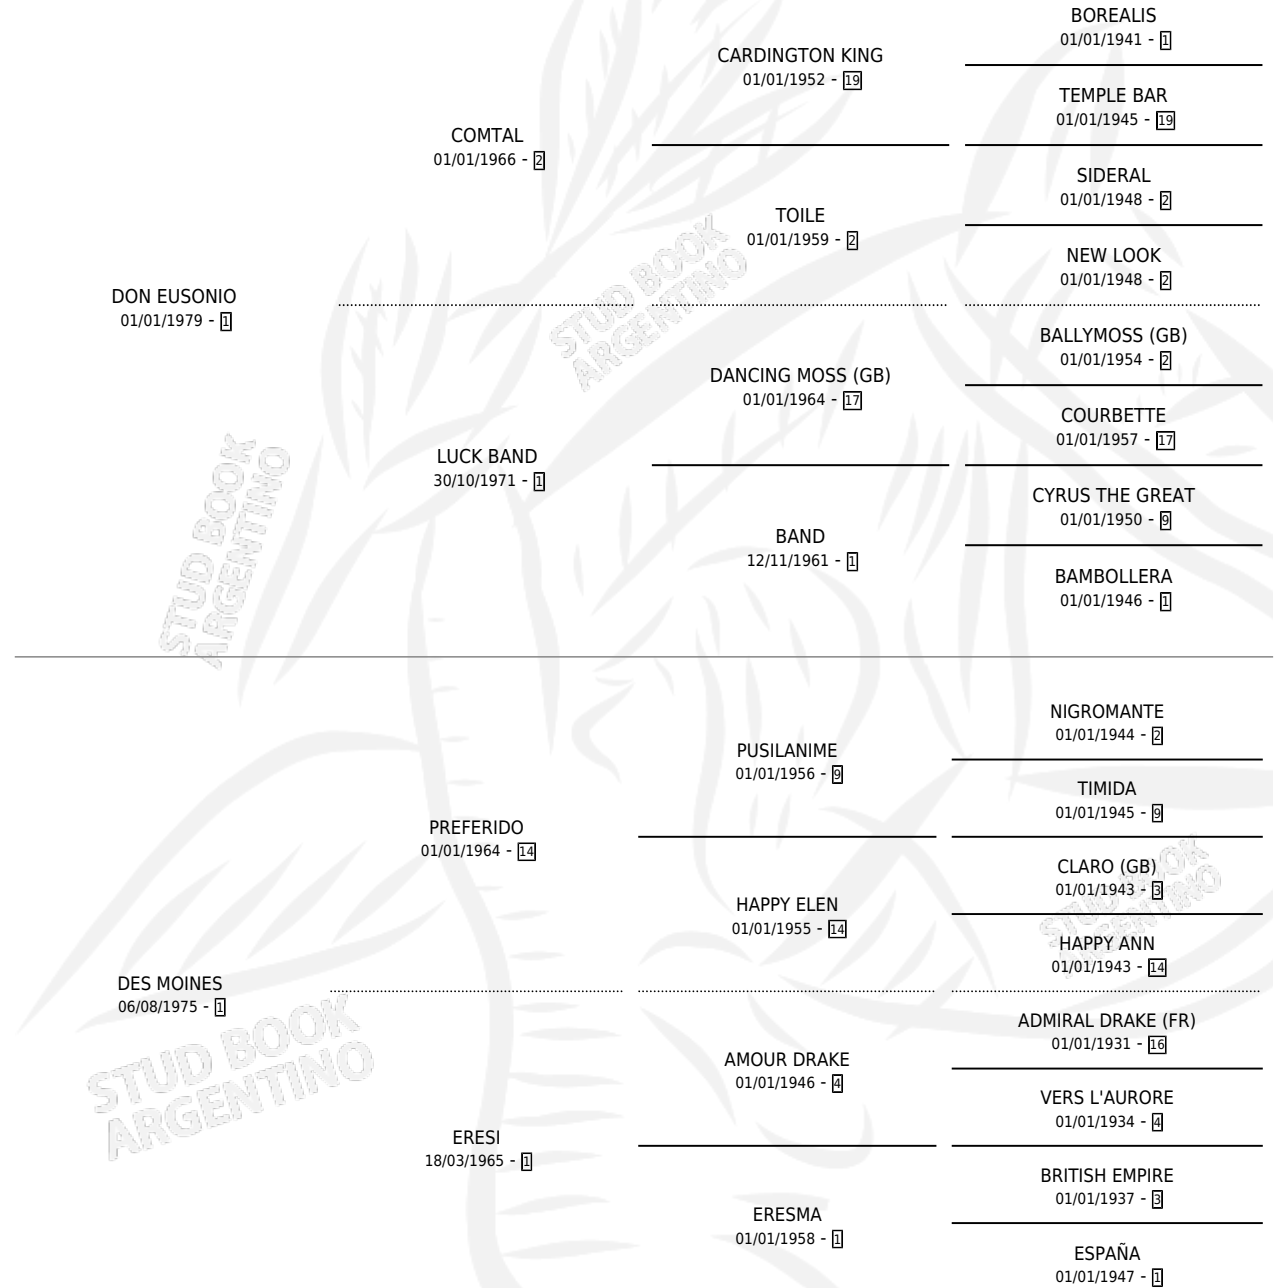

RADA

por **DON EUSONIO** y **DES MOINES** por **PREFERIDO**

Argentina · Hembra · Zaino · SP · 24/09/1986
Familia 1-e · Volumen 32

ESTADO

TIPIFICACIÓN SANGUÍNEA	X
TIPIFICACIÓN POR ADN	X
PASAPORTE	X
IDENTIFICACIÓN POR MICROCHIP	X
REPRODUCTOR	X

Lugar de nacimiento: Tramo Veinte

Criador: Sin dato

PEDIGREE

RADA

Datos oficiales del Stud Book Argentino

Documento generado el 06/05/2026

studbook.org.ar