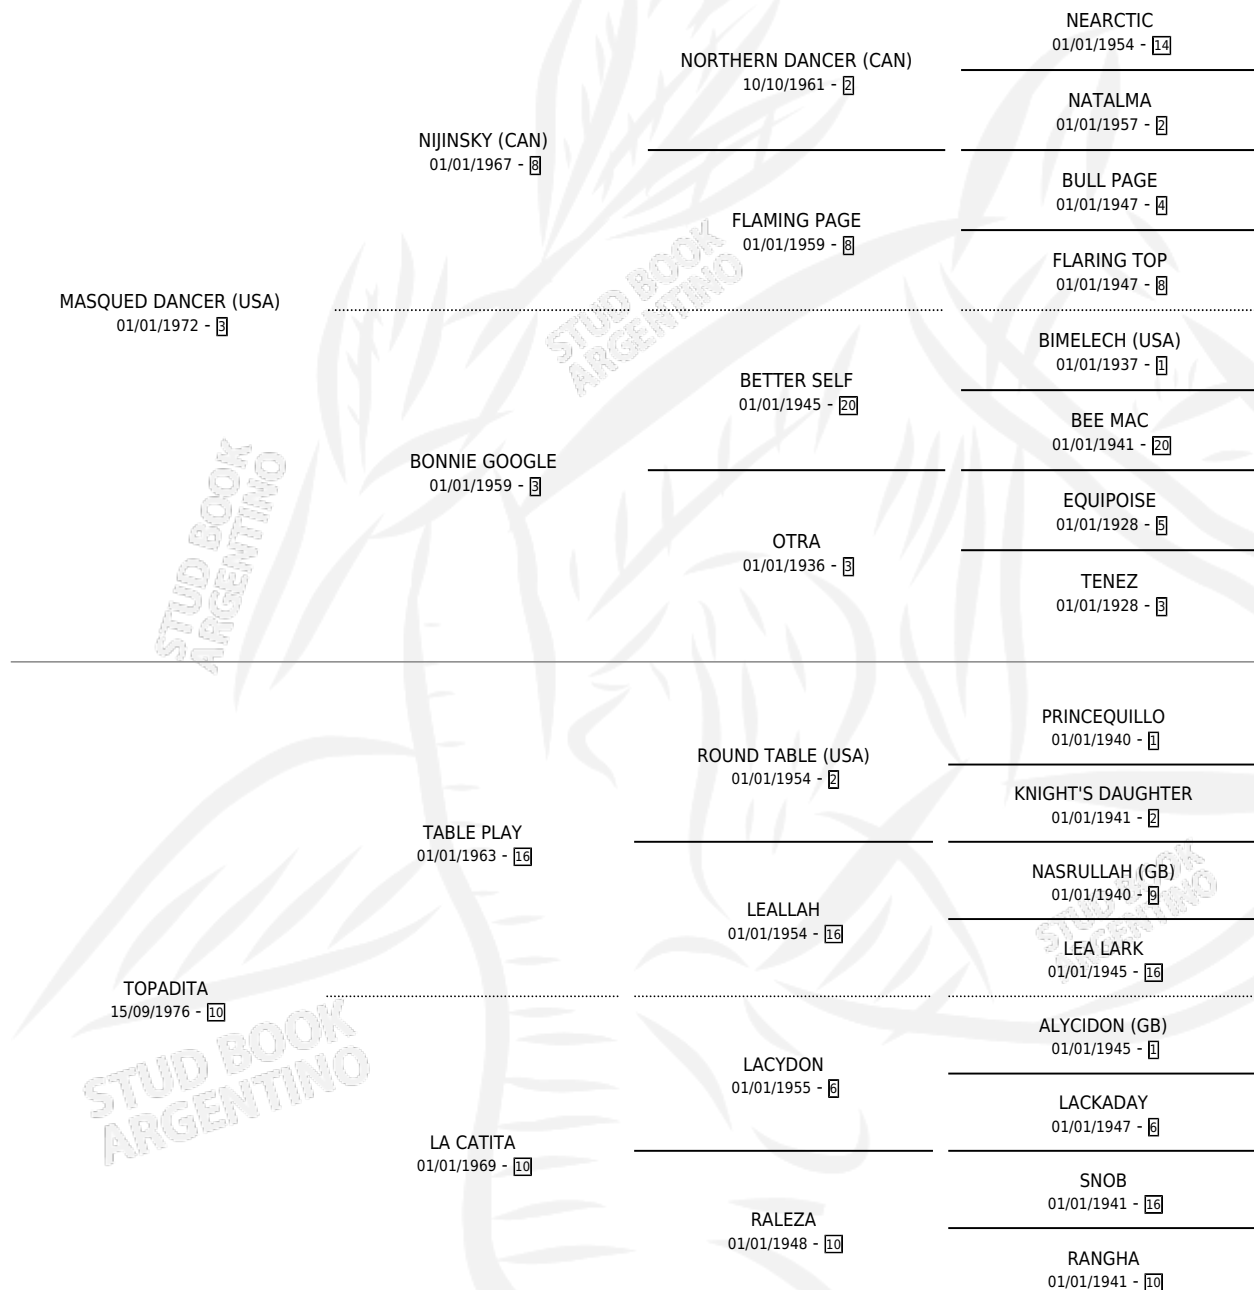

MASQUED TOP

por MASQUED DANCER (USA) y TOPADITA por TABLE PLAY

Argentina · Hembra · Zaino · SP · 14/09/1986
Familia 10-d · Volumen 32

ESTADO

TIPIFICACIÓN SANGUÍNEA	✓
TIPIFICACIÓN POR ADN	X
PASAPORTE	X
IDENTIFICACIÓN POR MICROCHIP	X
REPRODUCTOR	✓

Lugar de nacimiento: Reconquista
Criador: Sin dato

~

HIJOS

	MACHOS	HEMBRAS
5 NACIERON	3	2
2 CORRIERON	1	1
2 GANARON	1	1

0	0	0
GANADORES CL	GANADORES GR	GANADORES G1

PEDIGREE

CAMPAÑA

Solo carreras oficiales de Argentina