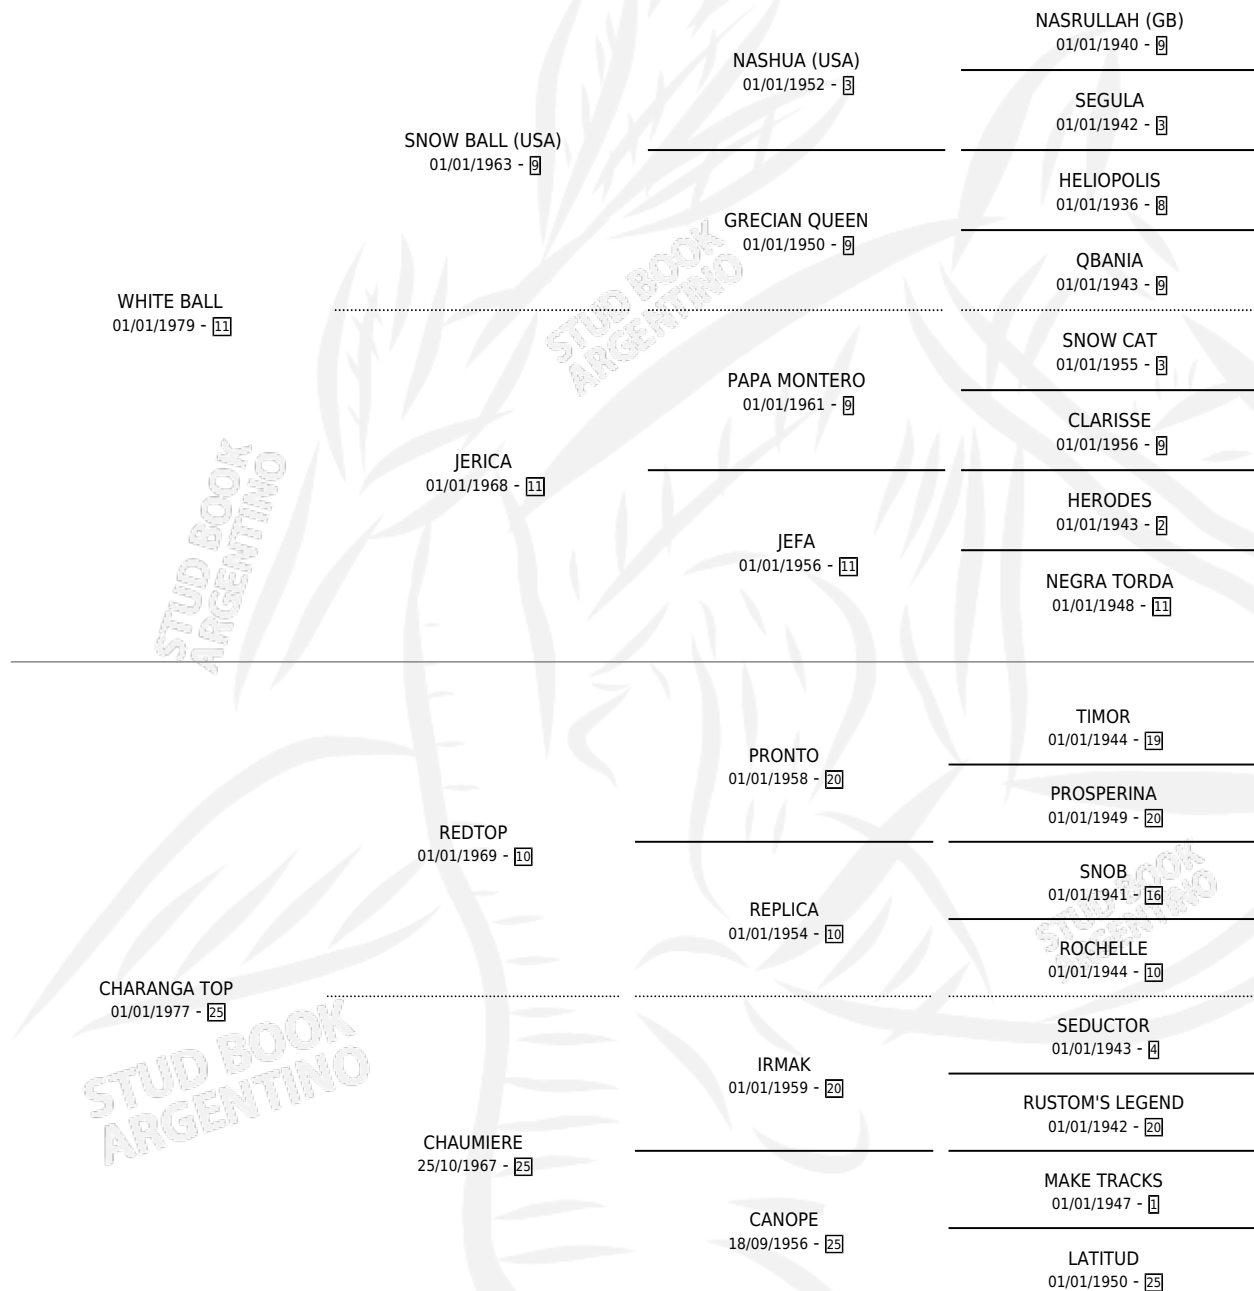

LEON BLANCO

por WHITE BALL y CHARANGA TOP por REDTOP

Argentina · Macho · Zaino · SP · 03/09/1986
Familia 25 · Volumen 32

ESTADO

TIPIFICACIÓN SANGUÍNEA	X
TIPIFICACIÓN POR ADN	X
PASAPORTE	X
IDENTIFICACIÓN POR MICROCHIP	X
REPRODUCTOR	X

Lugar de nacimiento: Reconquista

Criador: Sin dato

PEDIGREE

LEON BLANCO

Datos oficiales del Stud Book Argentino

Documento generado el 04/05/2026

studbook.org.ar