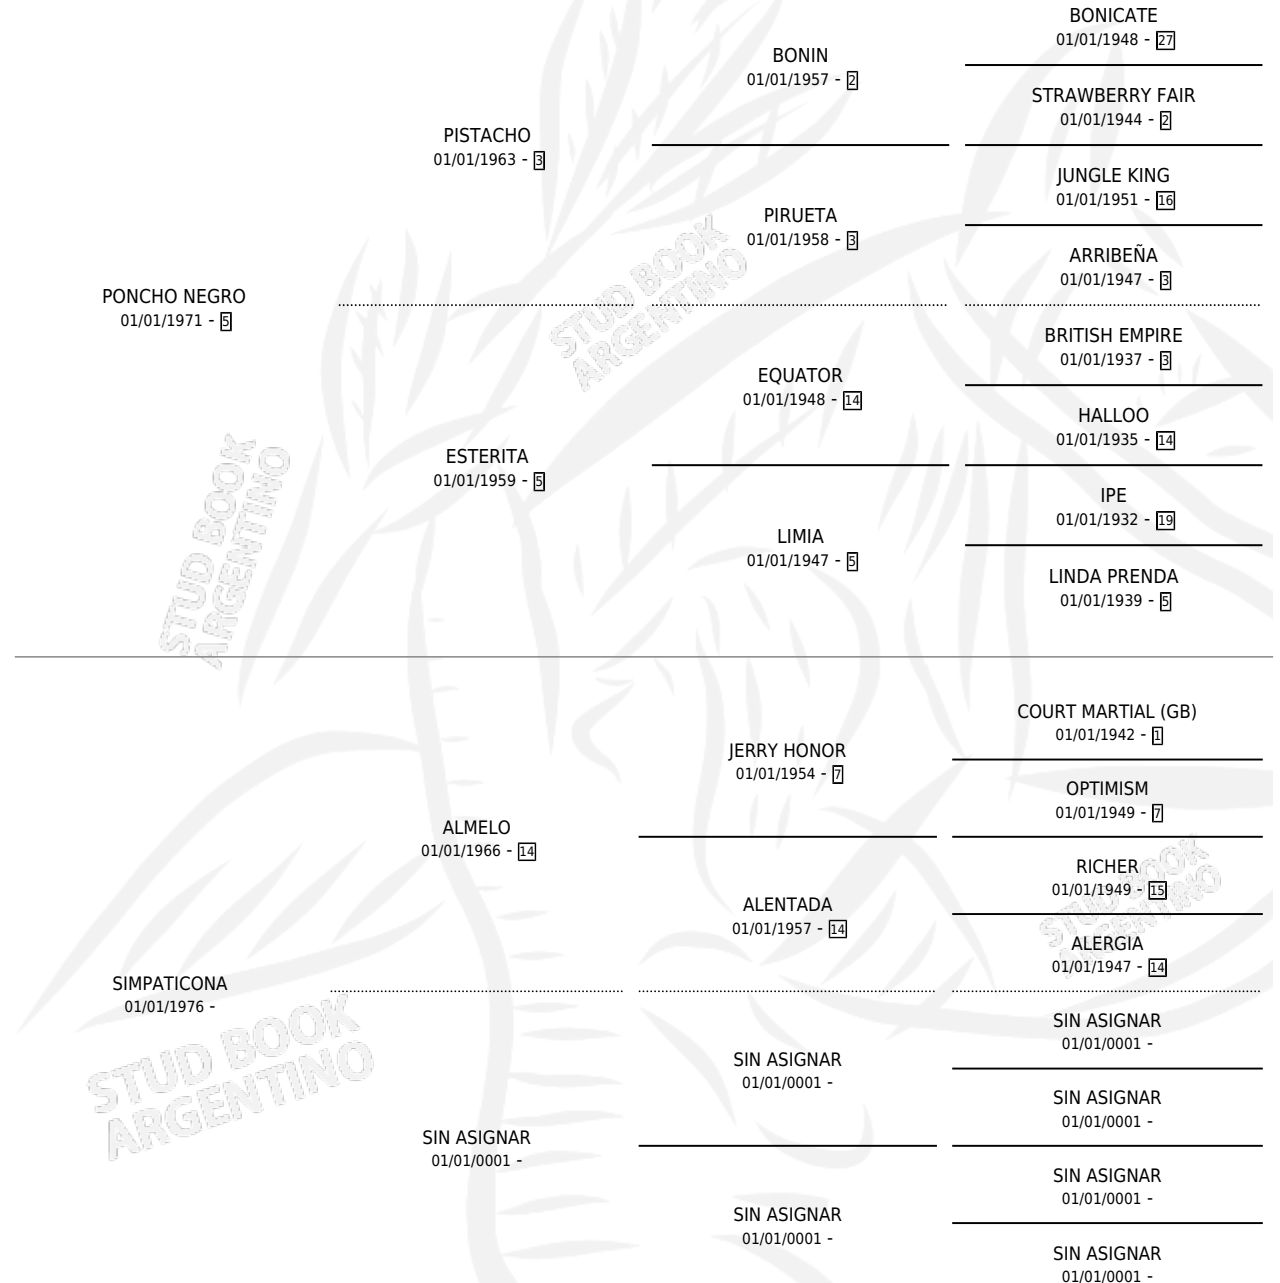

SIN PONCHO

por **PONCHO NEGRO** y **SIMPATICONA** por **ALMELO**

Argentina · Macho · Zaino · SP · 09/09/1986
Familia · Volumen 32

ESTADO

TIPIFICACIÓN SANGUÍNEA	X
TIPIFICACIÓN POR ADN	X
PASAPORTE	X
IDENTIFICACIÓN POR MICROCHIP	X
REPRODUCTOR	X

Lugar de nacimiento: Catorce de Julio

Criador: Sin dato

PEDIGREE

SIN PONCHO

Datos oficiales del Stud Book Argentino

Documento generado el 05/05/2026

studbook.org.ar