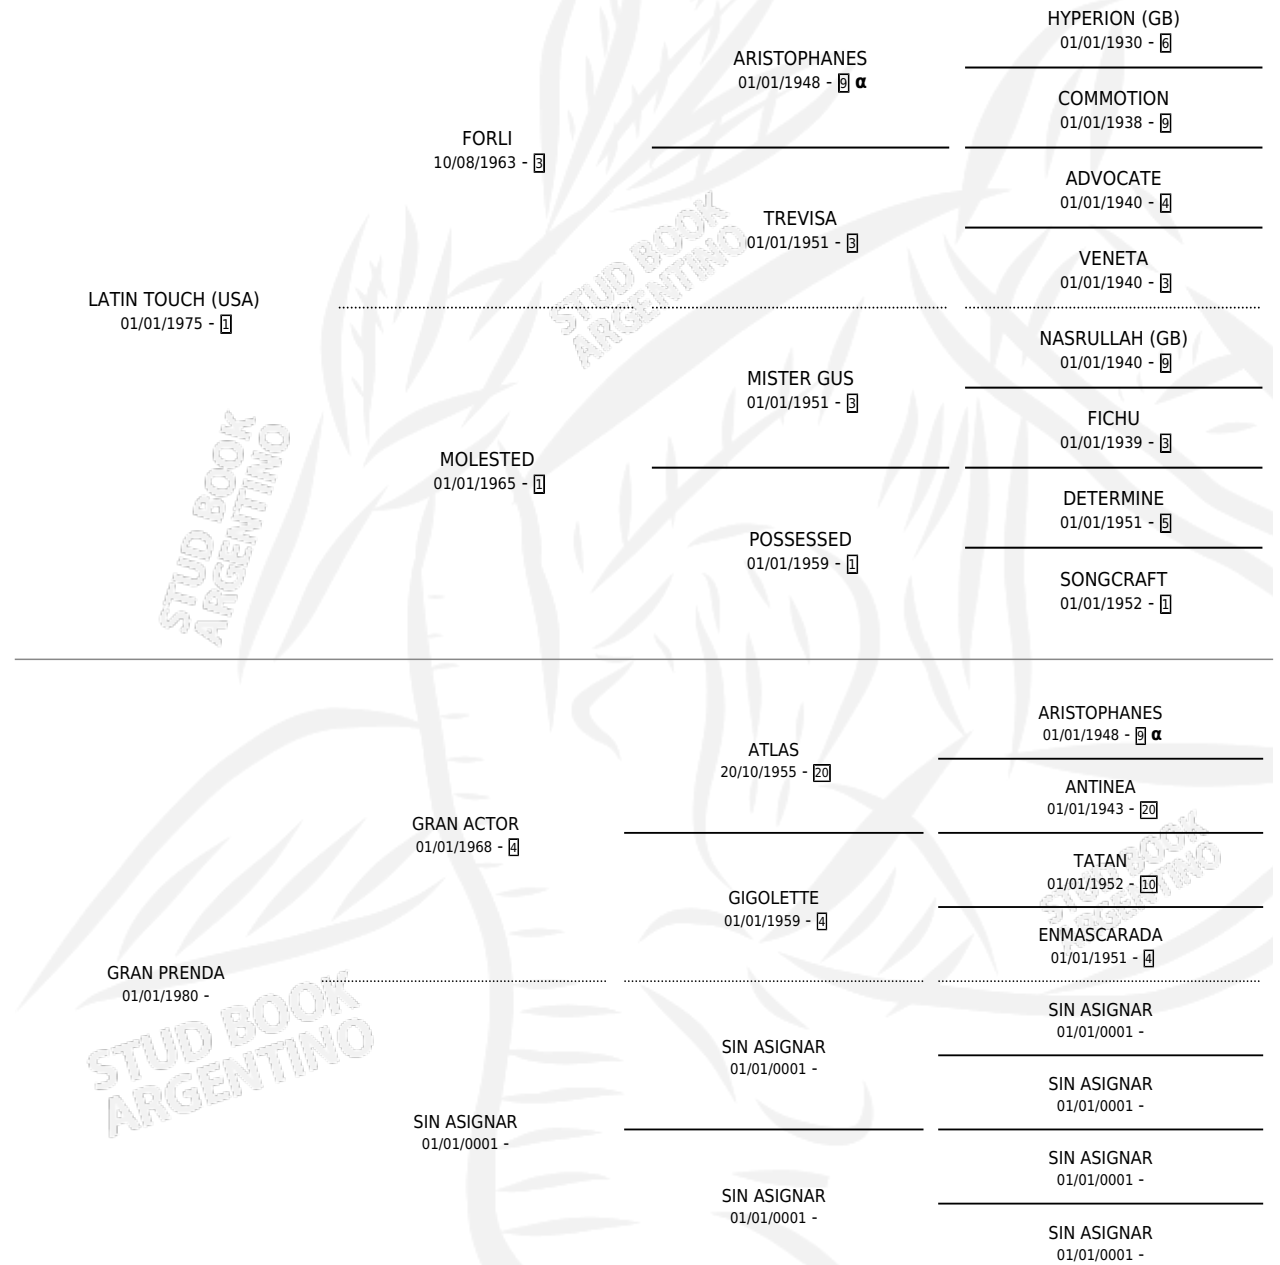

PRENDA LATINA

por **LATIN TOUCH (USA)** y **GRAN PRENDA** por **GRAN ACTOR**

Argentina · Hembra · Alazan · SP · 09/09/1986
Familia · Volumen 32

ESTADO

TIPIFICACIÓN SANGUÍNEA	X
TIPIFICACIÓN POR ADN	X
PASAPORTE	X
IDENTIFICACIÓN POR MICROCHIP	X
REPRODUCTOR	X

Lugar de nacimiento: Del Libertador
Criador: Sin dato

PEDIGREE

INBREEDING : α

PRENDA LATINA

Datos oficiales del Stud Book Argentino

Documento generado el 15/05/2026

studbook.org.ar