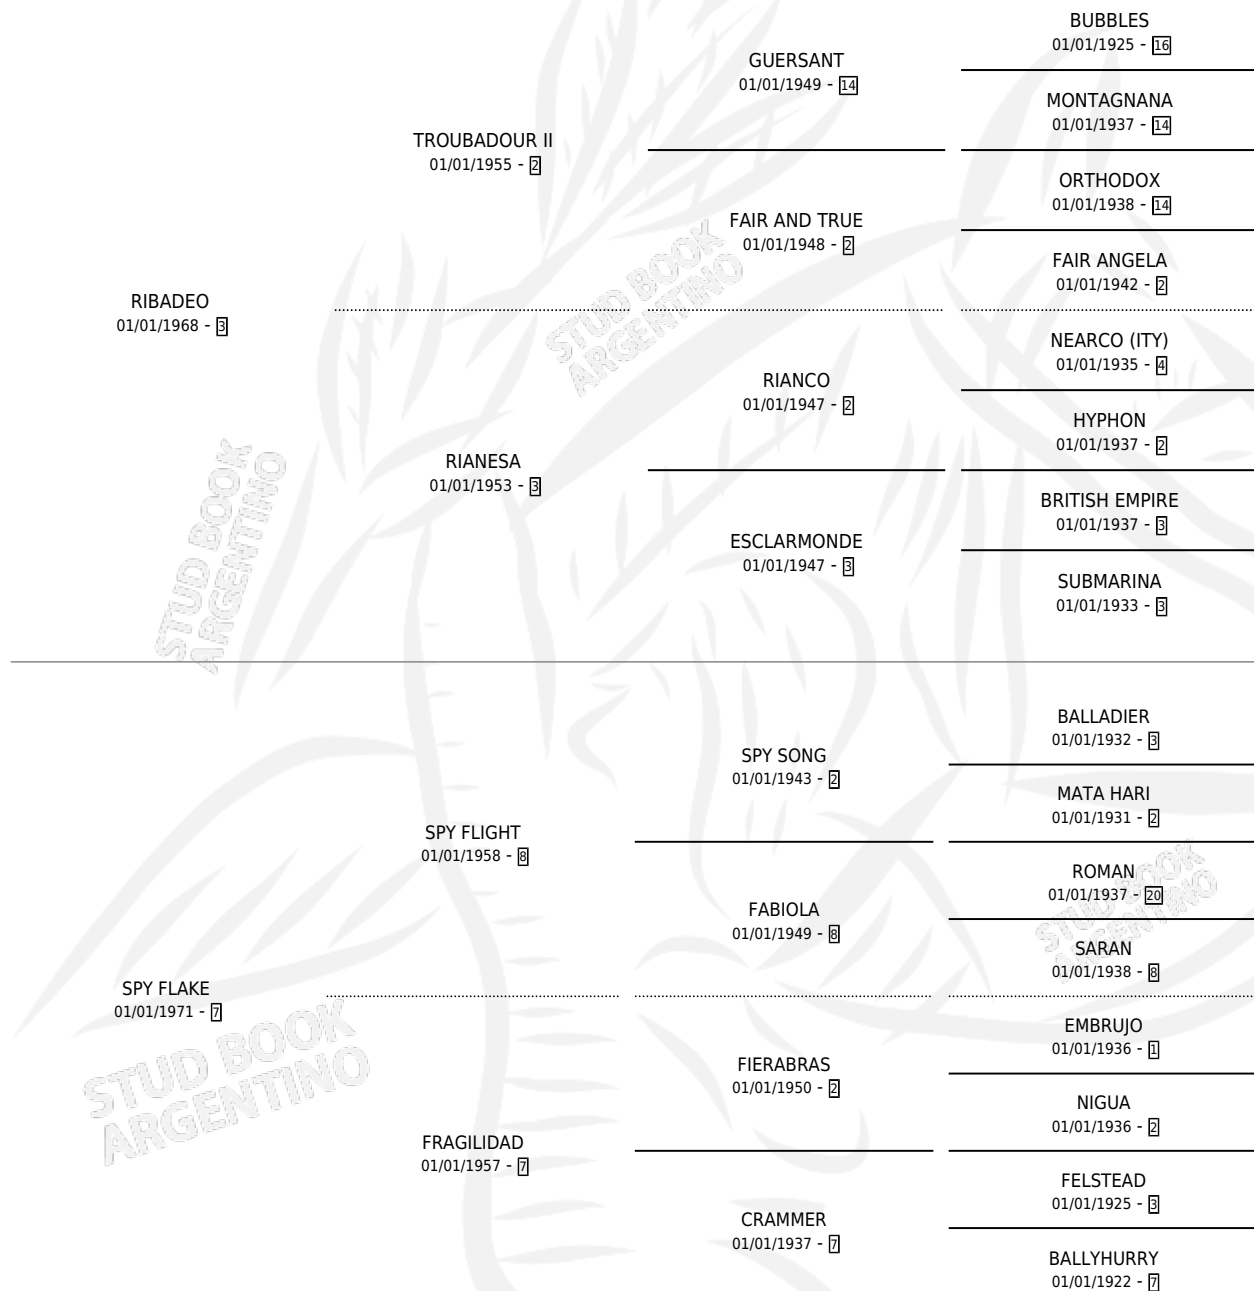

BOCHINA

por RIBADEO y SPY FLAKE por SPY FLIGHT

Argentina · Hembra · Zaino · SP · 26/08/1986
Familia 7-d · Volumen 32

ESTADO

TIPIFICACIÓN SANGUÍNEA	X
TIPIFICACIÓN POR ADN	X
PASAPORTE	X
IDENTIFICACIÓN POR MICROCHIP	X
REPRODUCTOR	X

Lugar de nacimiento: Loo-mapu

Criador: Sin dato

PEDIGREE

BOCHINA

Datos oficiales del Stud Book Argentino

Documento generado el 04/05/2026

studbook.org.ar