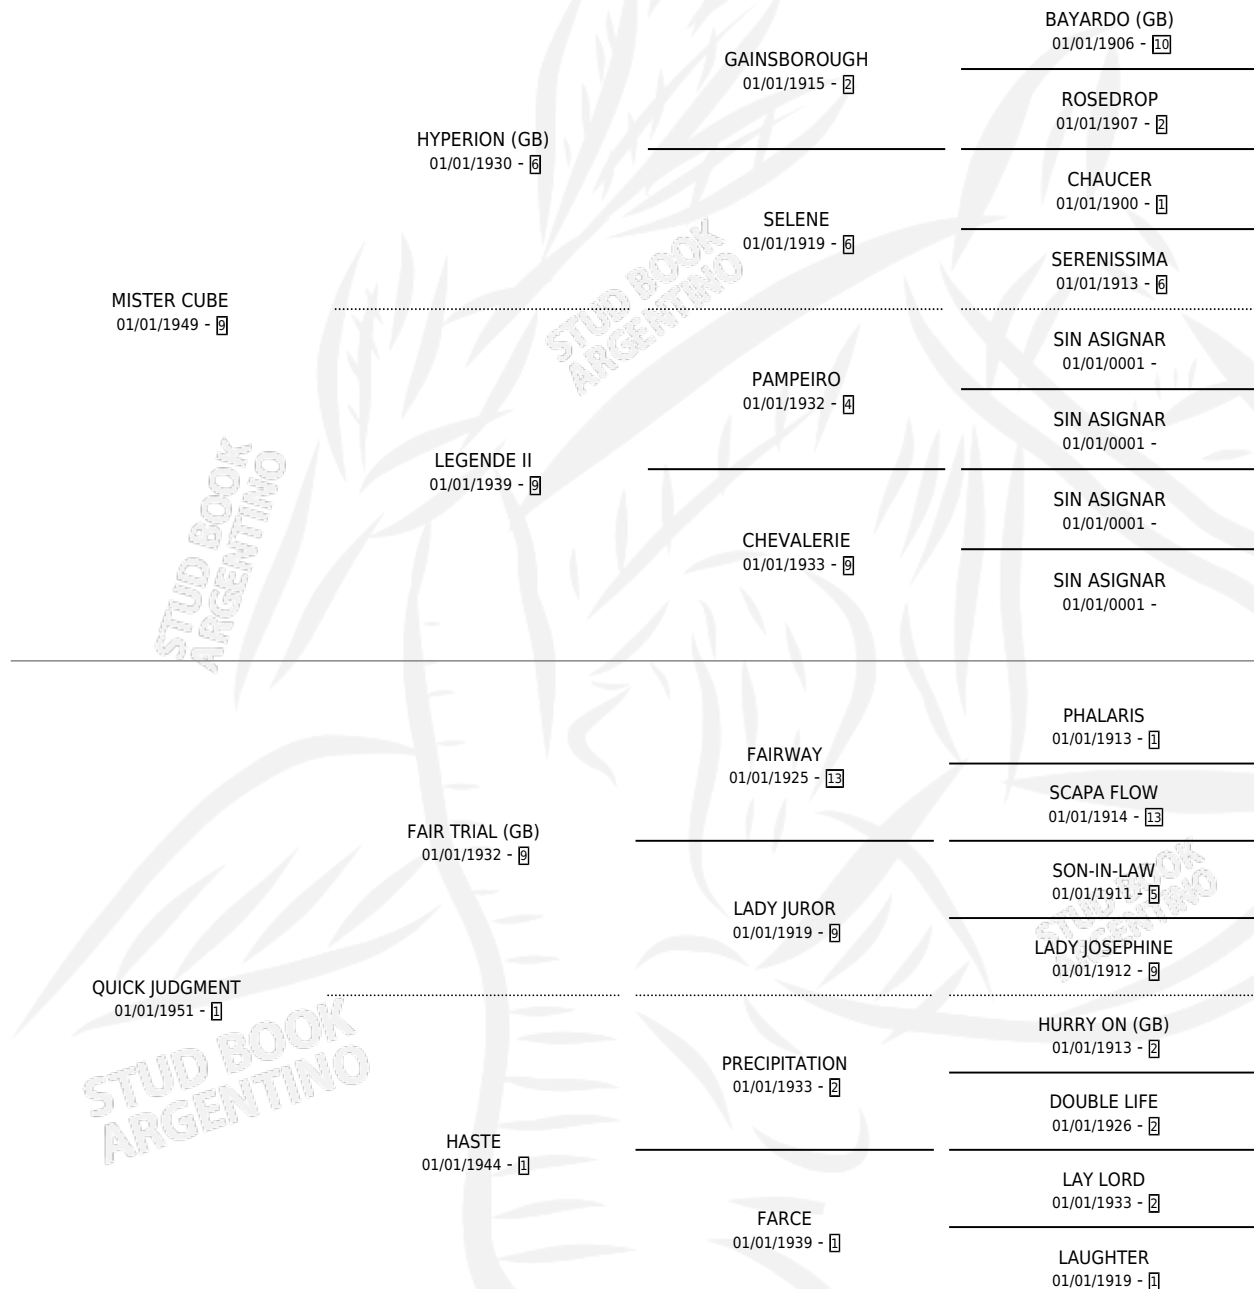

MISTER QUICK

por MISTER CUBE y QUICK JUDGMENT por FAIR TRIAL (GB)

Argentina · Macho · Alazan · SP · 01/01/1958
Familia 1-s · Volumen 23

ESTADO

TIPIFICACIÓN SANGUÍNEA	X
TIPIFICACIÓN POR ADN	X
PASAPORTE	X
IDENTIFICACIÓN POR MICROCHIP	X
REPRODUCTOR	X

Lugar de nacimiento: Campo particular
Criador: Sin dato

~

HIJOS

	MACHOS	HEMBRAS
1 NACIERON	0	1
SIN ACTUACIONES		

PEDIGREE

MISTER QUICK

Datos oficiales del Stud Book Argentino

Documento generado el 11/06/2026