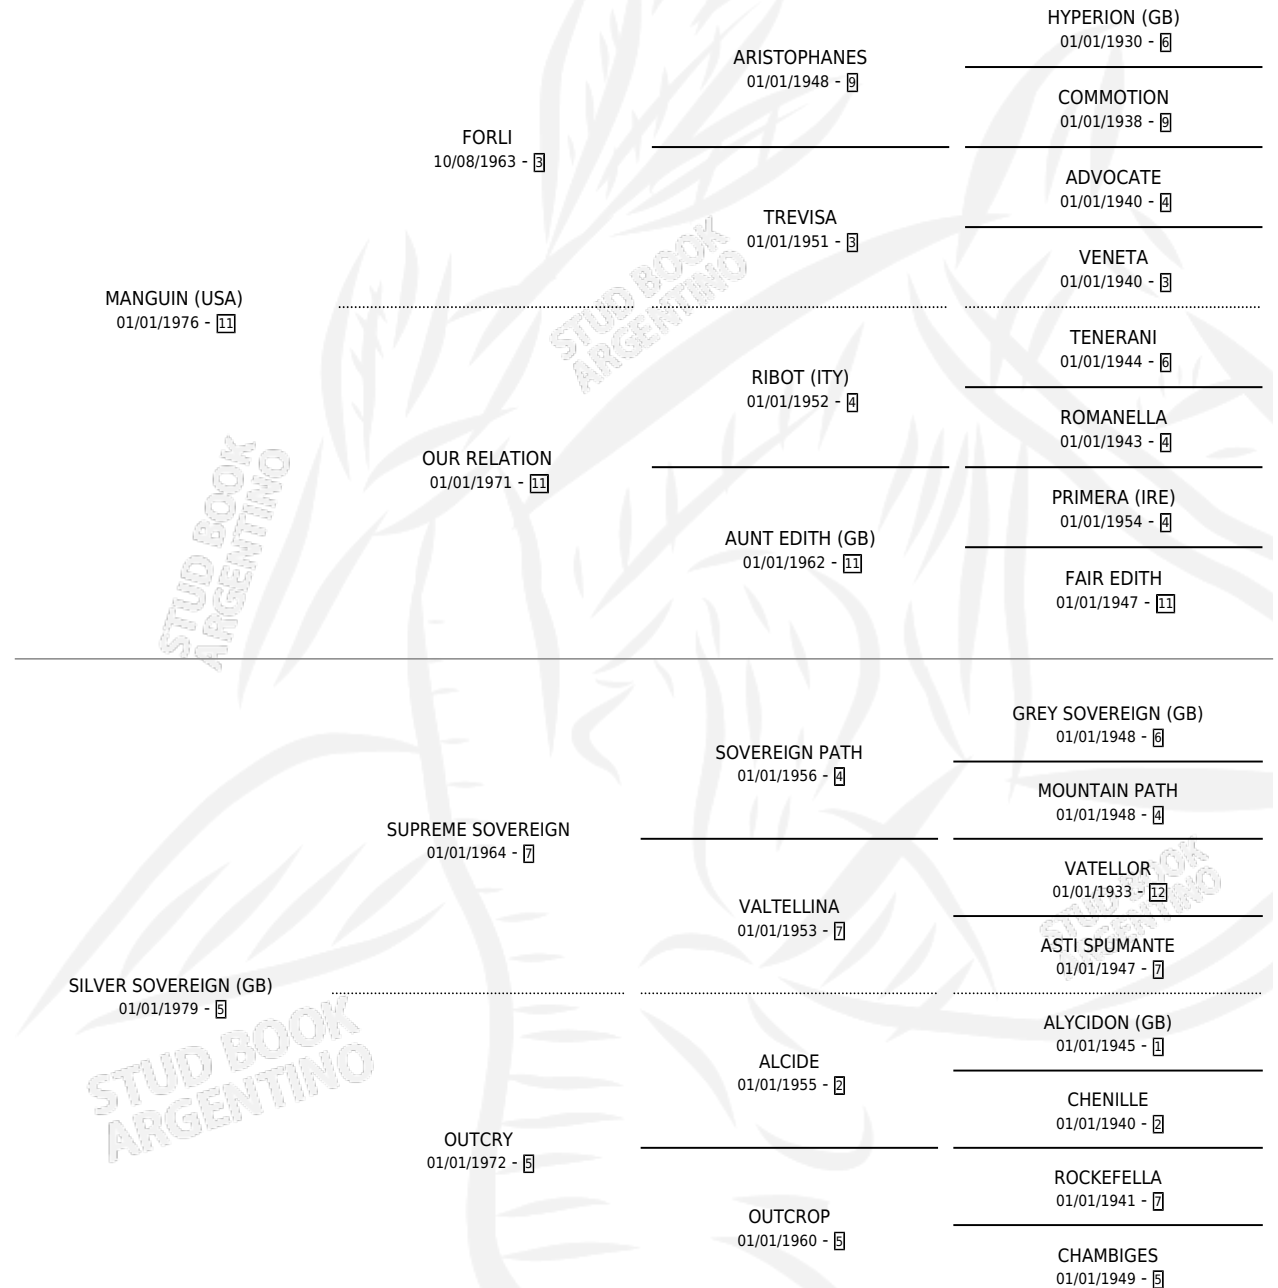

SOVEREIGN MAN

por **MANGUIN (USA)** y **SILVER SOVEREIGN (GB)** por
SUPREME SOVEREIGN

Argentina · Macho · Alazan · SP · 27/09/1986
Familia 5-i · Volumen 32

ESTADO

TIPIFICACIÓN SANGUÍNEA	X
TIPIFICACIÓN POR ADN	X
PASAPORTE	X
IDENTIFICACIÓN POR MICROCHIP	X
REPRODUCTOR	X

Lugar de nacimiento: Comalal
Criador: Sin dato

PEDIGREE

SOVEREIGN MAN

Datos oficiales del Stud Book Argentino

Documento generado el 12/05/2026

studbook.org.ar