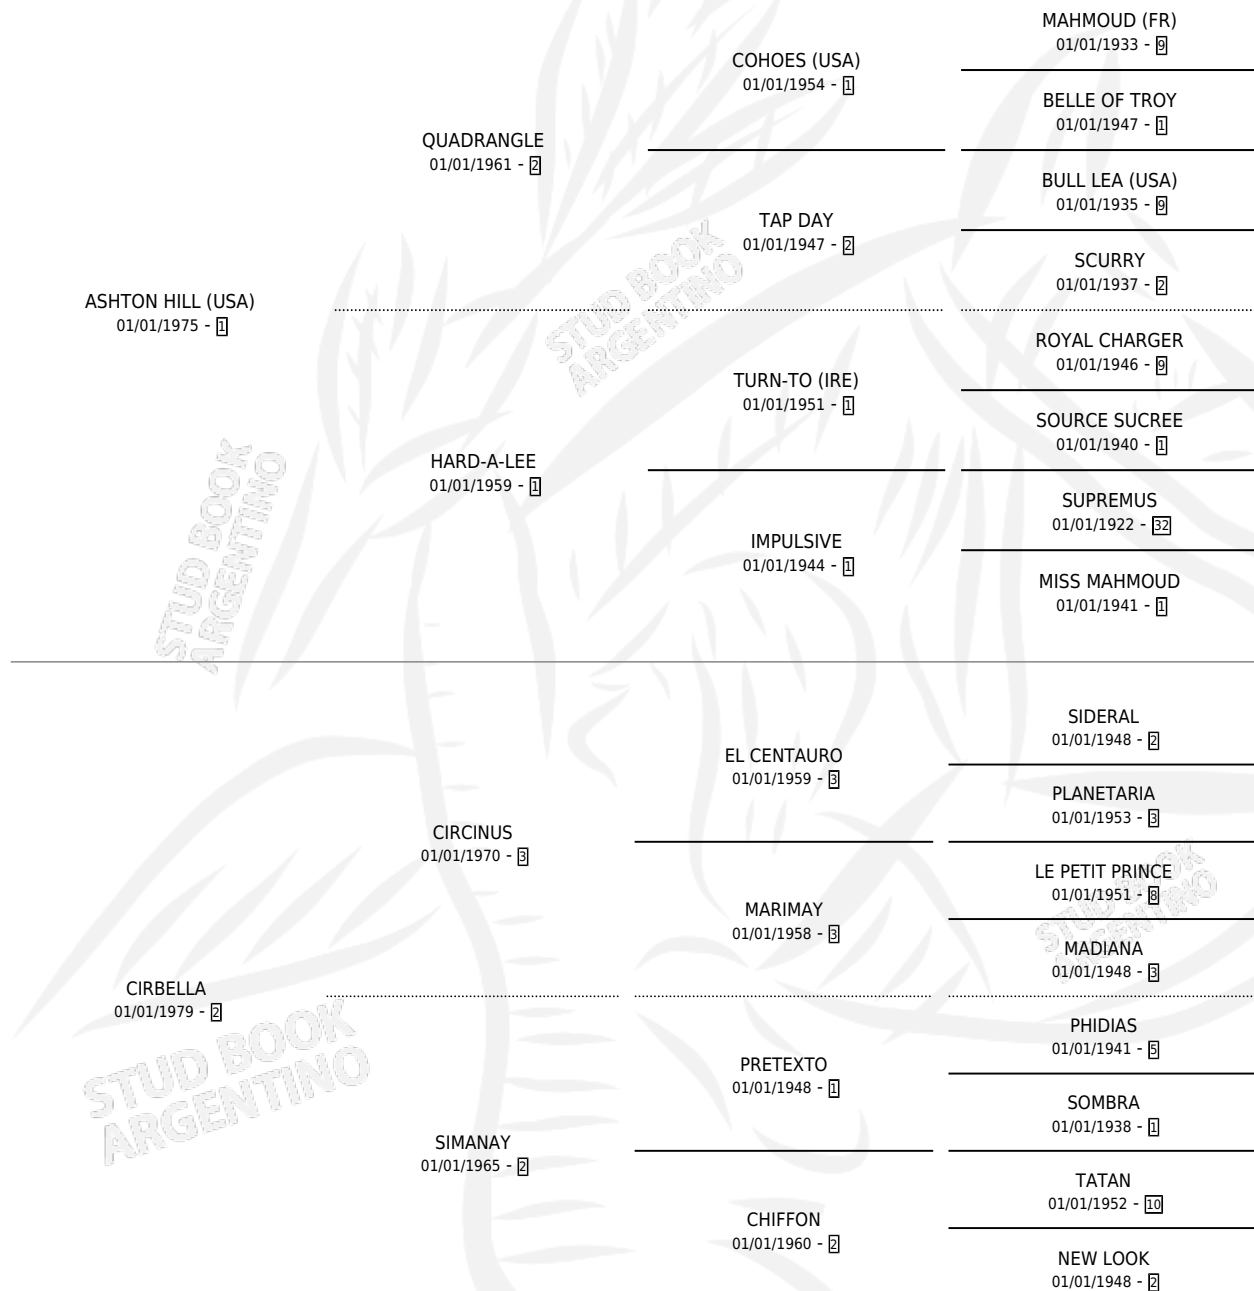

BELLA HILL

por ASHTON HILL (USA) y CIRBELLA por CIRCINUS

Argentina · Hembra · Zaino · SP · 27/09/1986
Familia 2-h · Volumen 32

ESTADO

TIPIFICACIÓN SANGUÍNEA	X
TIPIFICACIÓN POR ADN	X
PASAPORTE	X
IDENTIFICACIÓN POR MICROCHIP	X
REPRODUCTOR	X

Lugar de nacimiento: Horizonte
Criador: El Horizonte Sca

PEDIGREE

CAMPAÑA

Solo carreras oficiales de Argentina

POR EDAD

EDAD	CC	1°	2°	3°	4°	5°	NP	CLC	CLG	CLCG1	CLGG1	IMPORTE	GANANCIA / CC
2 AÑOS	3	0	0	0	1	0	2	0	0	0	0	\$4,149	\$1,383
TOTALES	3	0	0	0	1	0	2	0	0	0	0	\$4,149	\$1,383
%		0.0%	0.0%	0.0%	33.3%	0.0%	66.7%	0.0%	0.0%	0.0%	0.0%		