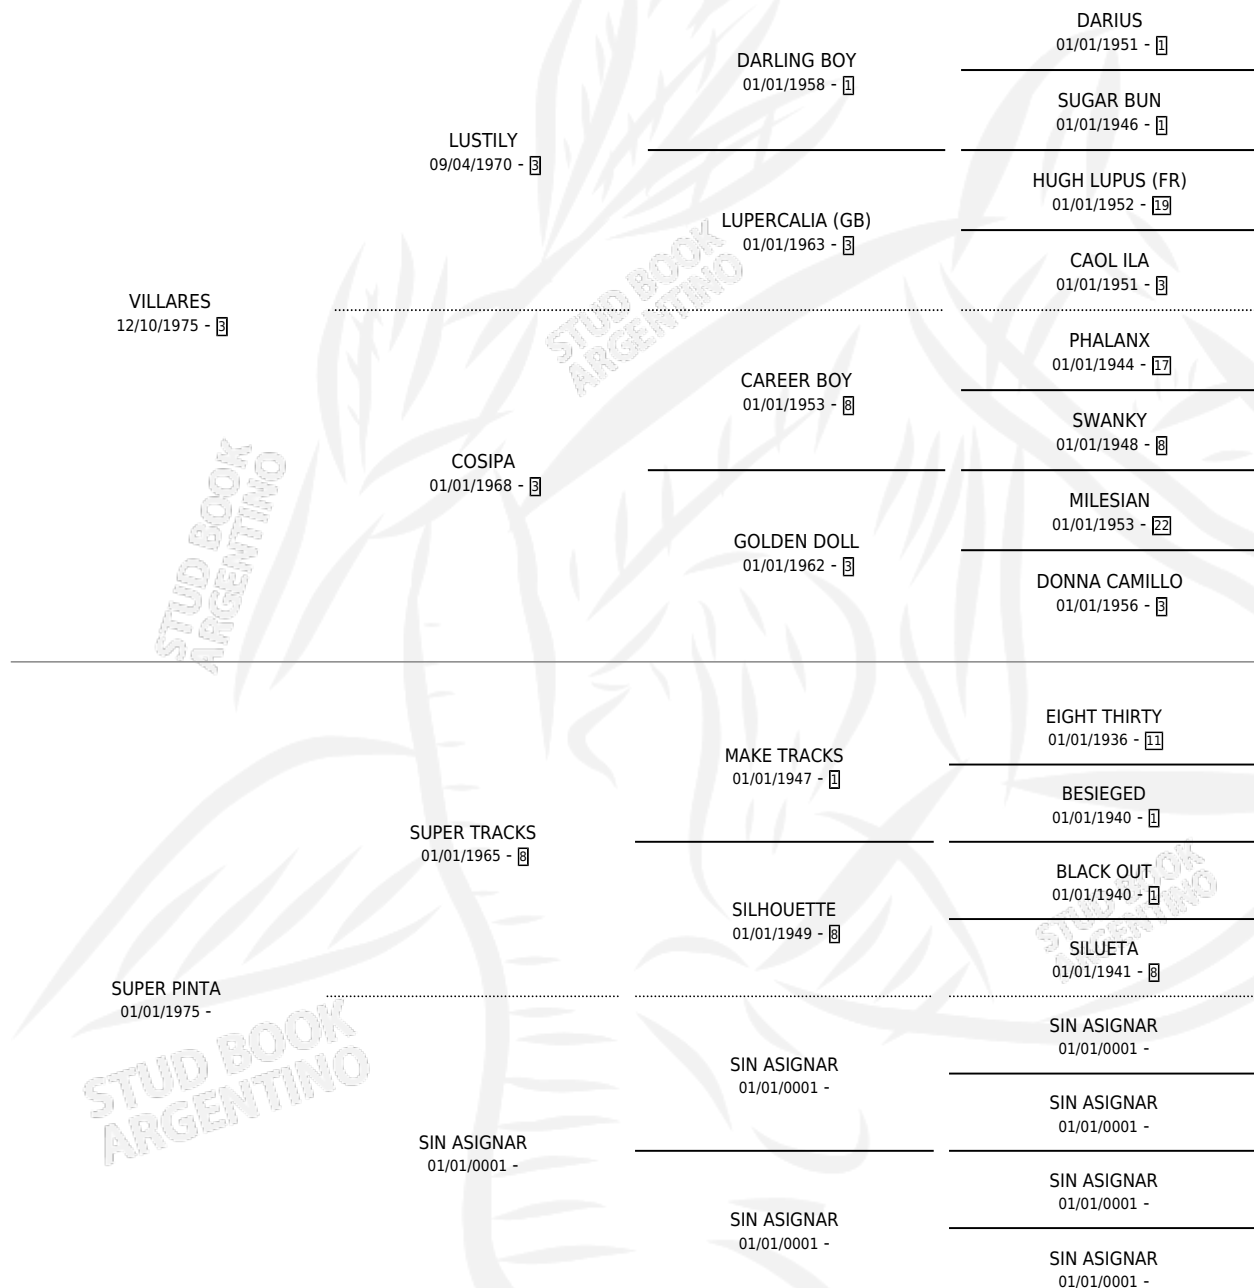

VIPINTON

por VILLARES y SUPER PINTA por SUPER TRACKS

Argentina · Macho · Zaino · SP · 15/09/1986
Familia · Volumen 32

ESTADO

TIPIFICACIÓN SANGUÍNEA	X
TIPIFICACIÓN POR ADN	X
PASAPORTE	X
IDENTIFICACIÓN POR MICROCHIP	X
REPRODUCTOR	X

Lugar de nacimiento: Sin Riesgo

Criador: Asociacion Cooperativa De Criadores De Caballos De Carrera

PEDIGREE

VIPINTON

Datos oficiales del Stud Book Argentino

Documento generado el 05/05/2026

studbook.org.ar