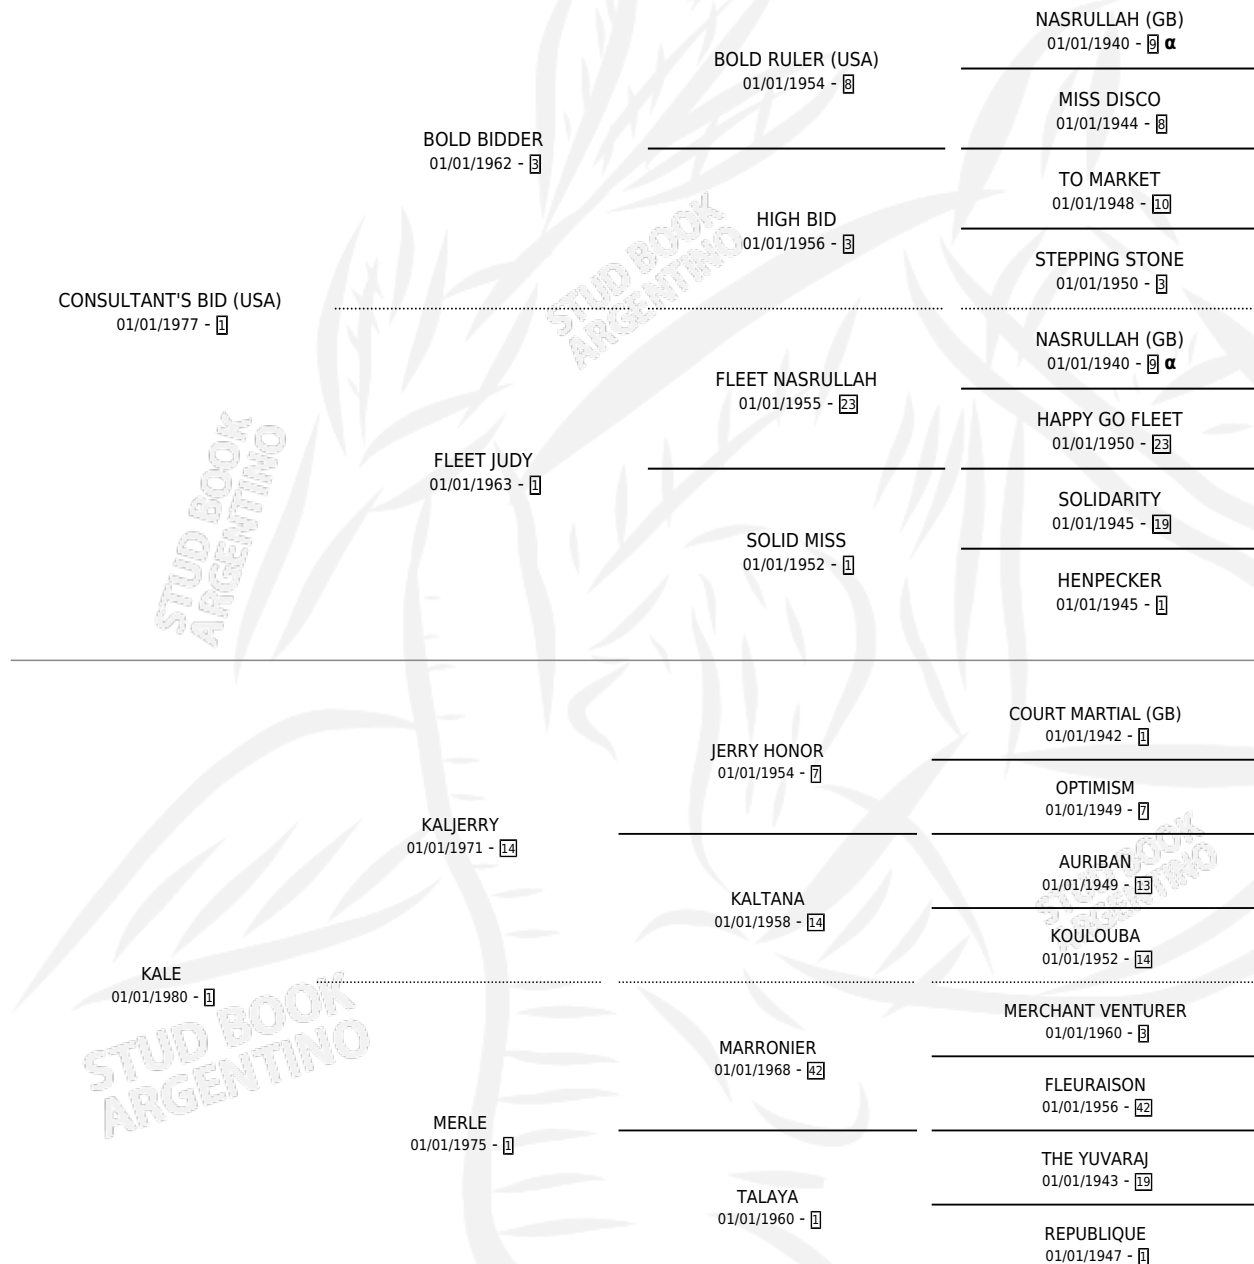

KALE BID

por CONSULTANT'S BID (USA) y KALE por KALJERRY

Argentina · Hembra · Alazan · SP · 04/09/1986
Familia 1-d · Volumen 32

ESTADO

TIPIFICACIÓN SANGUÍNEA	X
TIPIFICACIÓN POR ADN	X
PASAPORTE	X
IDENTIFICACIÓN POR MICROCHIP	X
REPRODUCTOR	X

Lugar de nacimiento: Firmamento

Criador: Sin dato

PEDIGREE

INBREEDING : α

KALE BID

Datos oficiales del Stud Book Argentino

Documento generado el 08/05/2026

studbook.org.ar