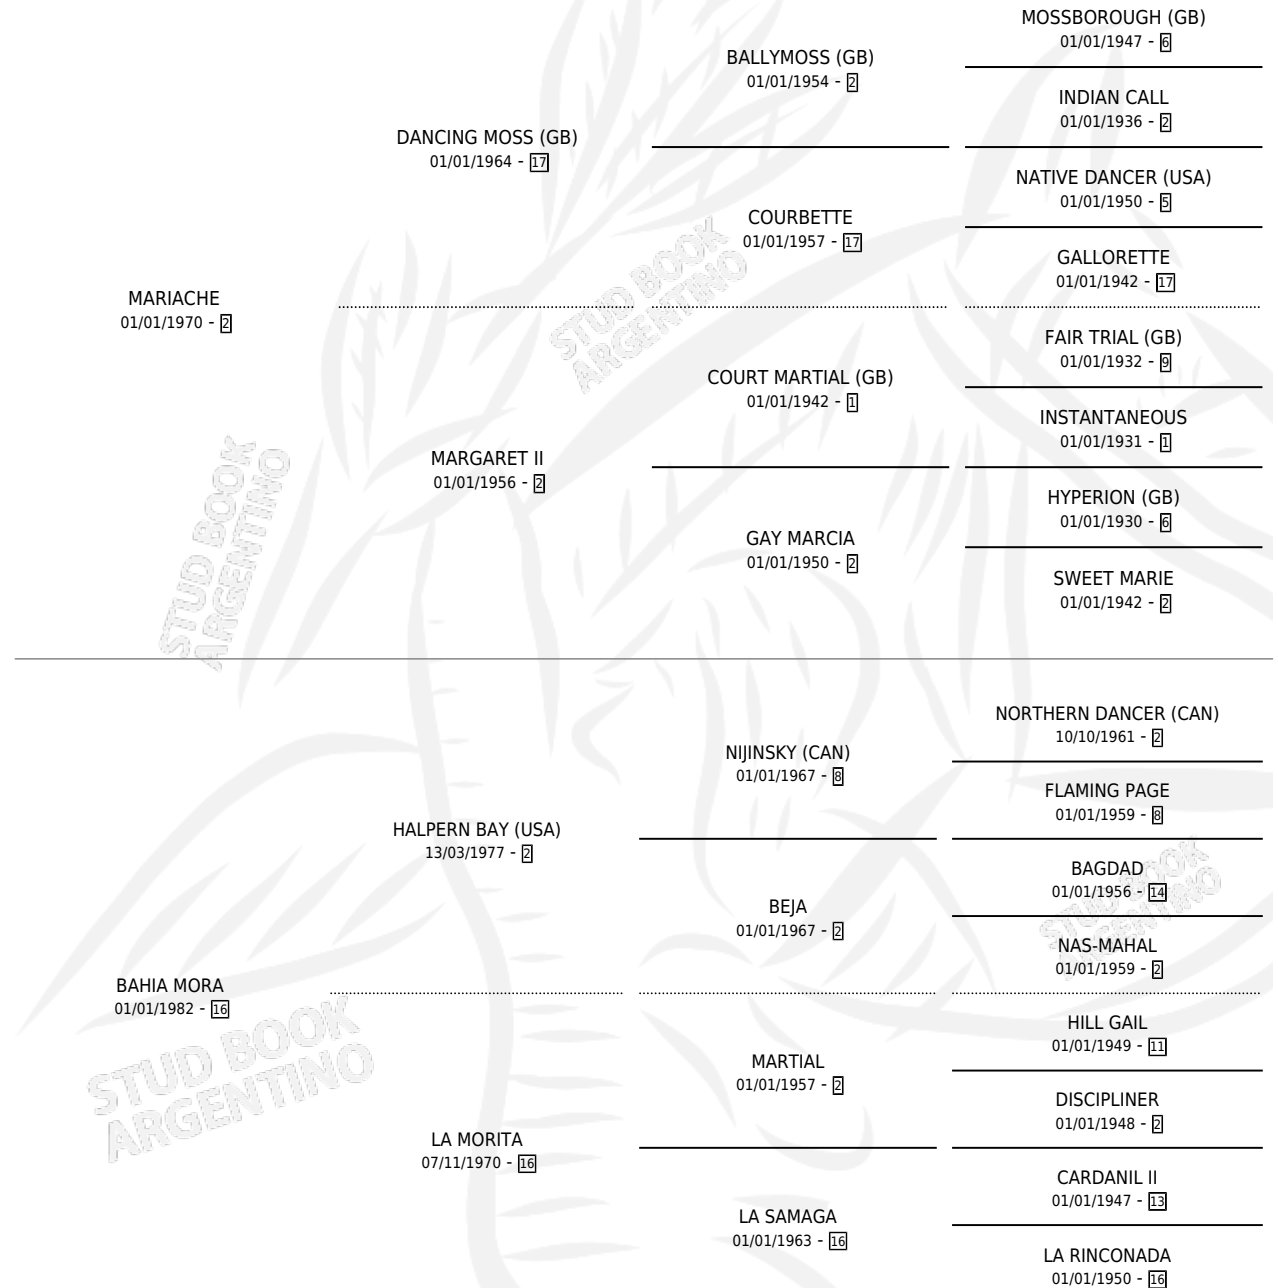

BORA BORA

por **MARIACHE** y **BAHIA MORA** por **HALPERN BAY (USA)**

Argentina · Hembra · Zaino Doradillo · SP · 23/09/1986
Familia 16-e · Volumen 32

ESTADO

TIPIFICACIÓN SANGUÍNEA	✓
TIPIFICACIÓN POR ADN	X
PASAPORTE	X
IDENTIFICACIÓN POR MICROCHIP	X
REPRODUCTOR	✓

Lugar de nacimiento: Santa Maria De Araras

Criador: Santa Maria De Araras

~

HIJOS

	MACHOS	HEMBRAS
8 NACIERON	3	5
5 CORRIERON	3	2
3 GANARON	1	2
0 GANADORES CL	0 GANADORES GR	0 GANADORES G1

PEDIGREE

S

cimientos 8 / Efectividad 66.67%

PADRILLO	PRODUCTO	CRIADOR	1ER SERVICIO	ÚLTIMO SERVICIO
ESPACIADO	Ø		09/11/2001	09/11/2001
BORA BORA				
EL AVENTURADO	VENTURA BEACH (H ZD, 27/08/2001)	VADARKBLAR	11/09/2000	14/09/2000
EL AVENTURADO	VIRU VIRU (M Z, 16/08/2000)	VADARKBLAR	10/09/1999	10/09/1999
EL AVENTURADO	TUAMOTU (M A, 08/10/1998)	VADARKBLAR	29/10/1997	29/10/1997
EL AVENTURADO	POR SER CARA (H ZD, 25/09/1997) •MURIÓ EL 04/03/2015•	VADARKBLAR	23/10/1996	23/10/1996
EL AVENTURADO	POR LOS MARES (M Z, 25/09/1996)	VADARKBLAR	19/10/1995	19/10/1995
EL AVENTURADO	Ø		05/09/1994	05/09/1994
EL BASCO (USA)	VASCA FRANCESA (H A, 15/08/1994) •MURIÓ EL 10/05/2013•	PAVON LOS MEDANOS	09/09/1993	09/09/1993
EL BASCO (USA)	LADY BORA (H A, 09/08/1993) •MURIÓ EL 10/11/1996•	PAVON LOS MEDANOS	01/09/1992	03/09/1992
SINGS	Ø		10/09/1991	10/09/1991
QUERIBUS (BRZ)	Ø		30/09/1990	30/09/1990
SINGS	BODA (H Z, 22/09/1990)	SANTA MARIA DE ARARAS	21/10/1989	21/10/1989